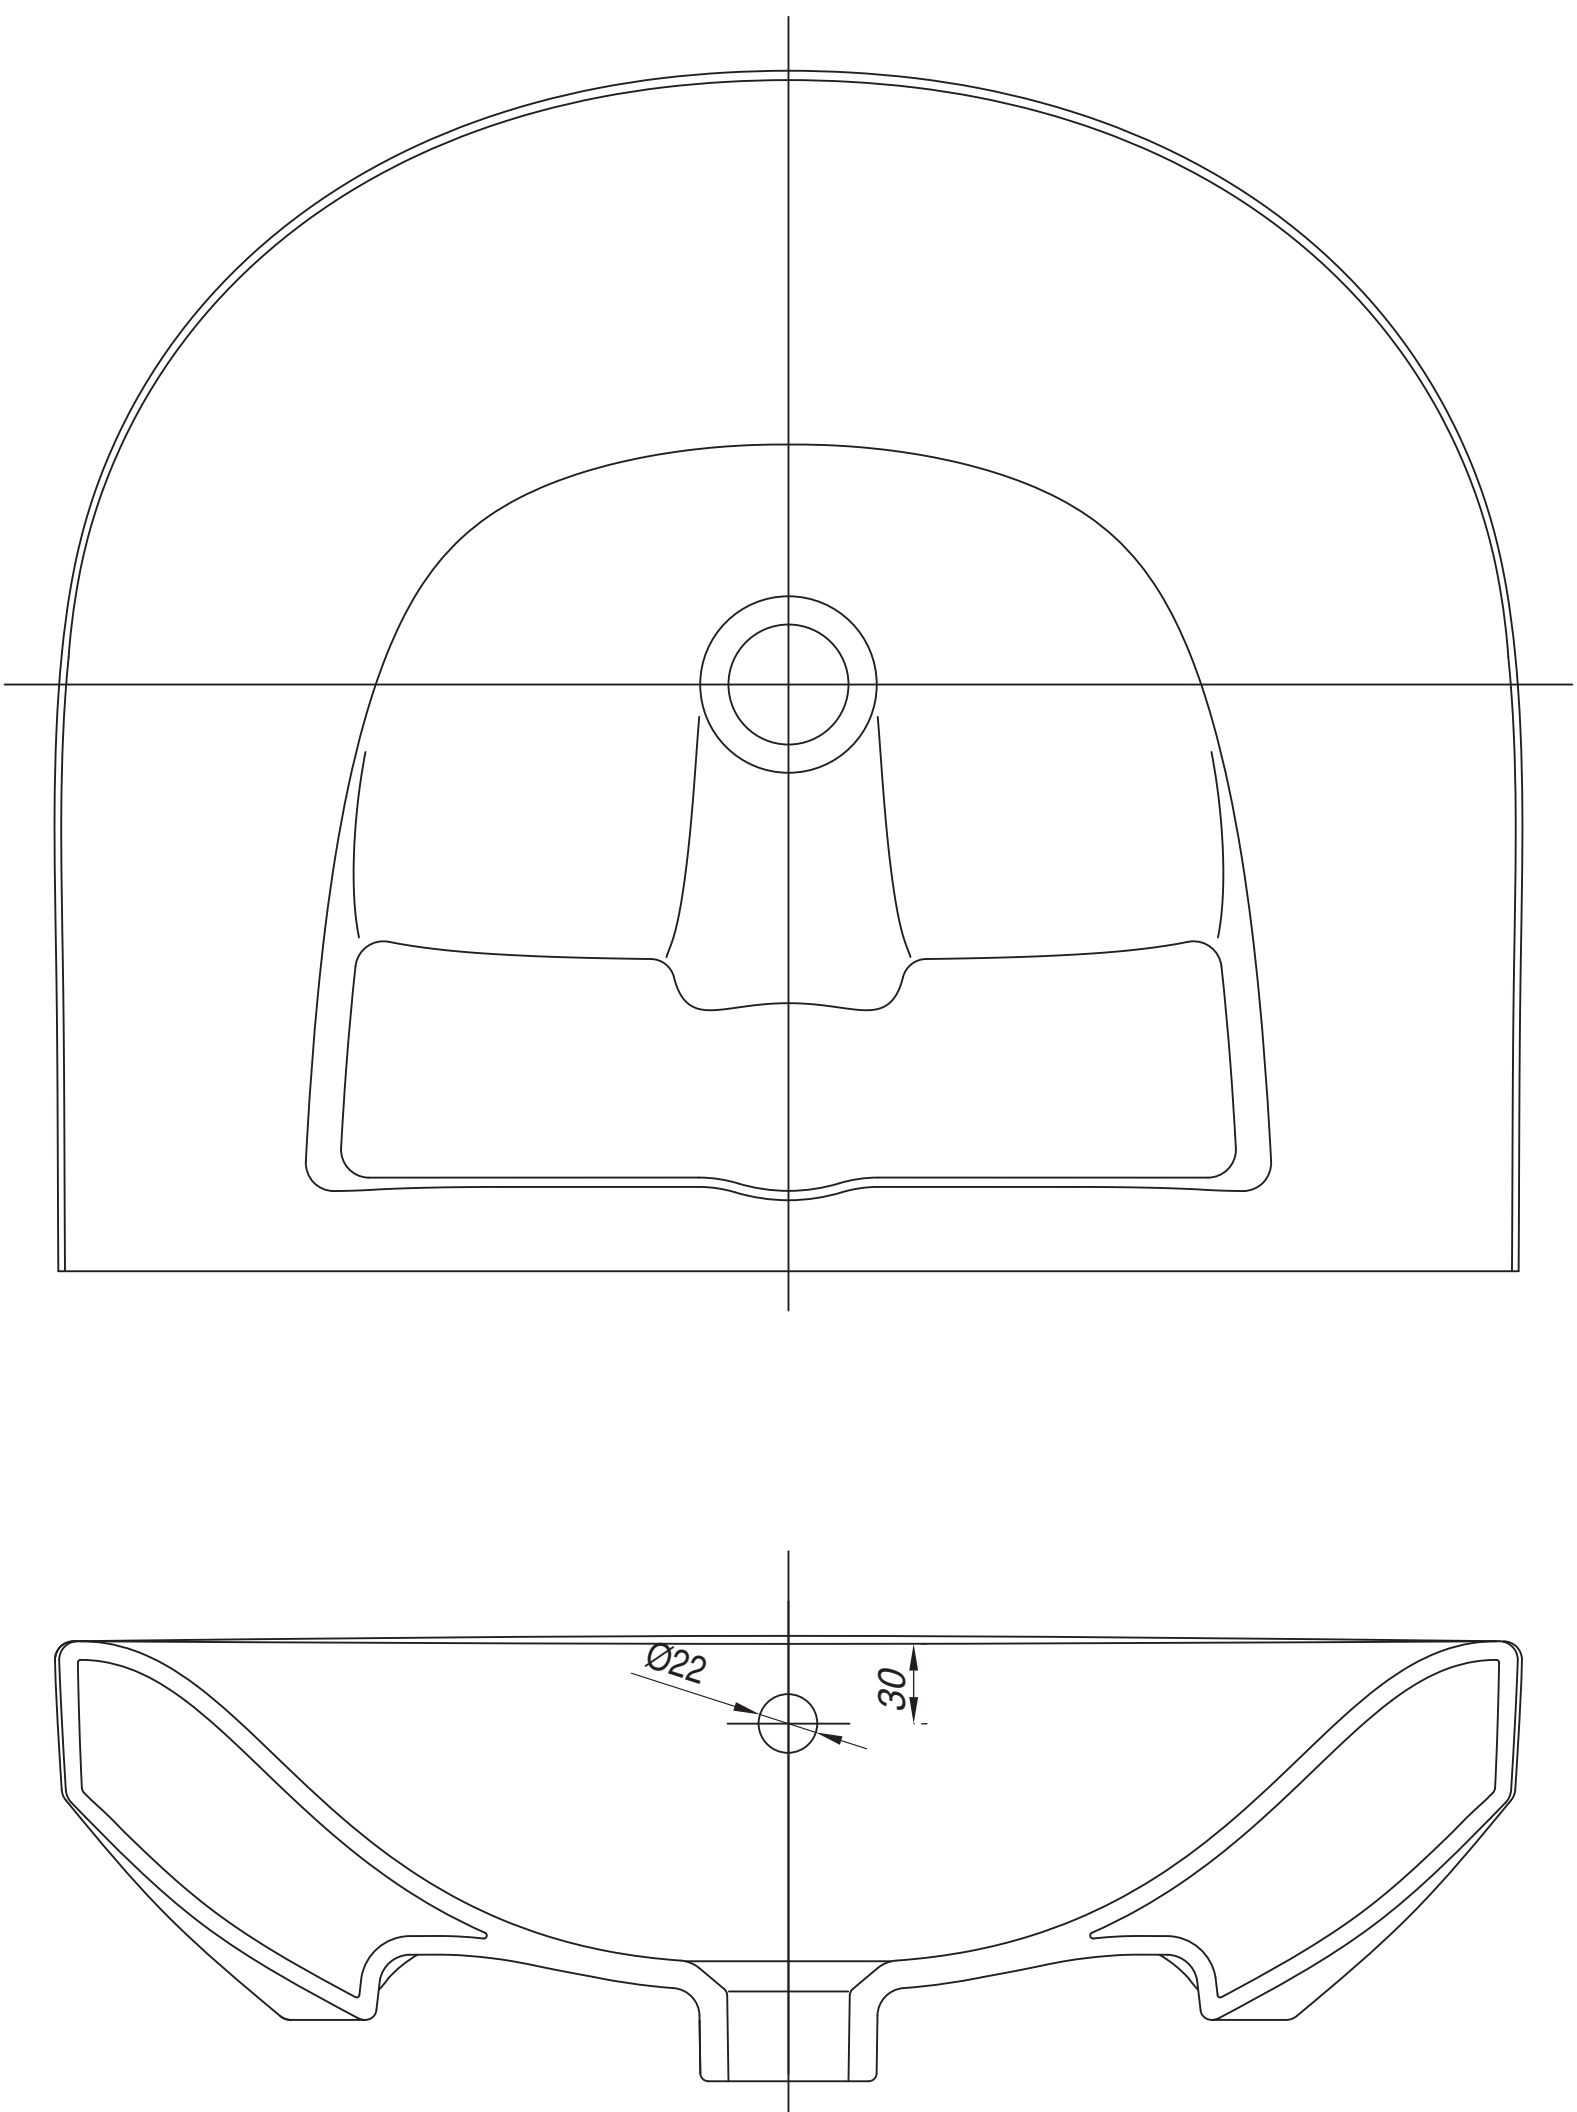

	clivia plus
	Waschtisch 55x45 cm
	Artikelnr.: CLP55OH
	Skala: 1:1
	Datum: 27.05.2020

	clivia plus
	Waschtisch 55x45 cm
	Artikelnr.: CLP55OH
	Skala: 1:1
	Datum: 27.05.2020