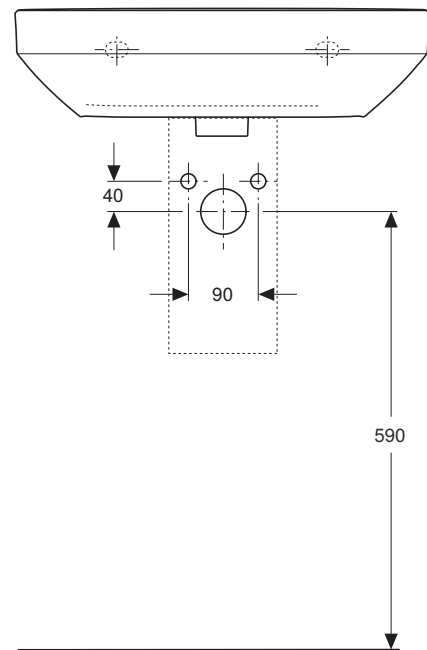

# VIGOUR

Pure Lebenskraft im Bad

969.844.00.0 (00)

clivia plus

Waschtisch 55x45 cm

Artikelnr.: CLP55OHOU

Skala: 1:10

Datum: 03.02.2020