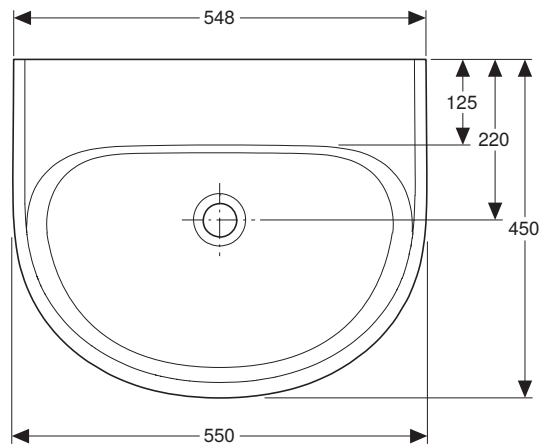

# VIGOUR

Pure Lebenskraft im Bad

969.844.00.0 (00)

clivia plus

Waschtisch 55x45 cm

Artikelnr.: CLP55OHOU

Skala: 1:10

Datum: 03.02.2020