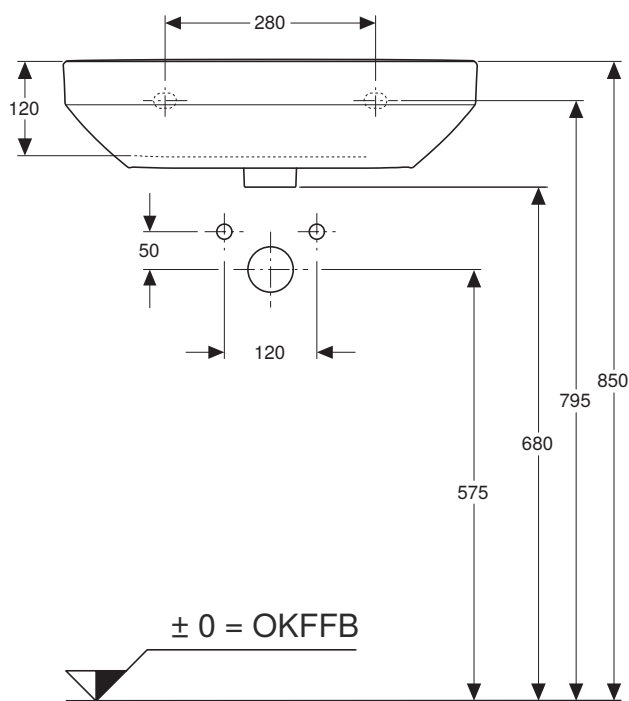

# VIGOUR

Pure Lebenskraft im Bad

969.844.00.0 (00)

clivia plus

Waschtisch 55x45 cm

Artikelnr.: CLP55OHOU

Skala: 1:10

Datum: 03.02.2020