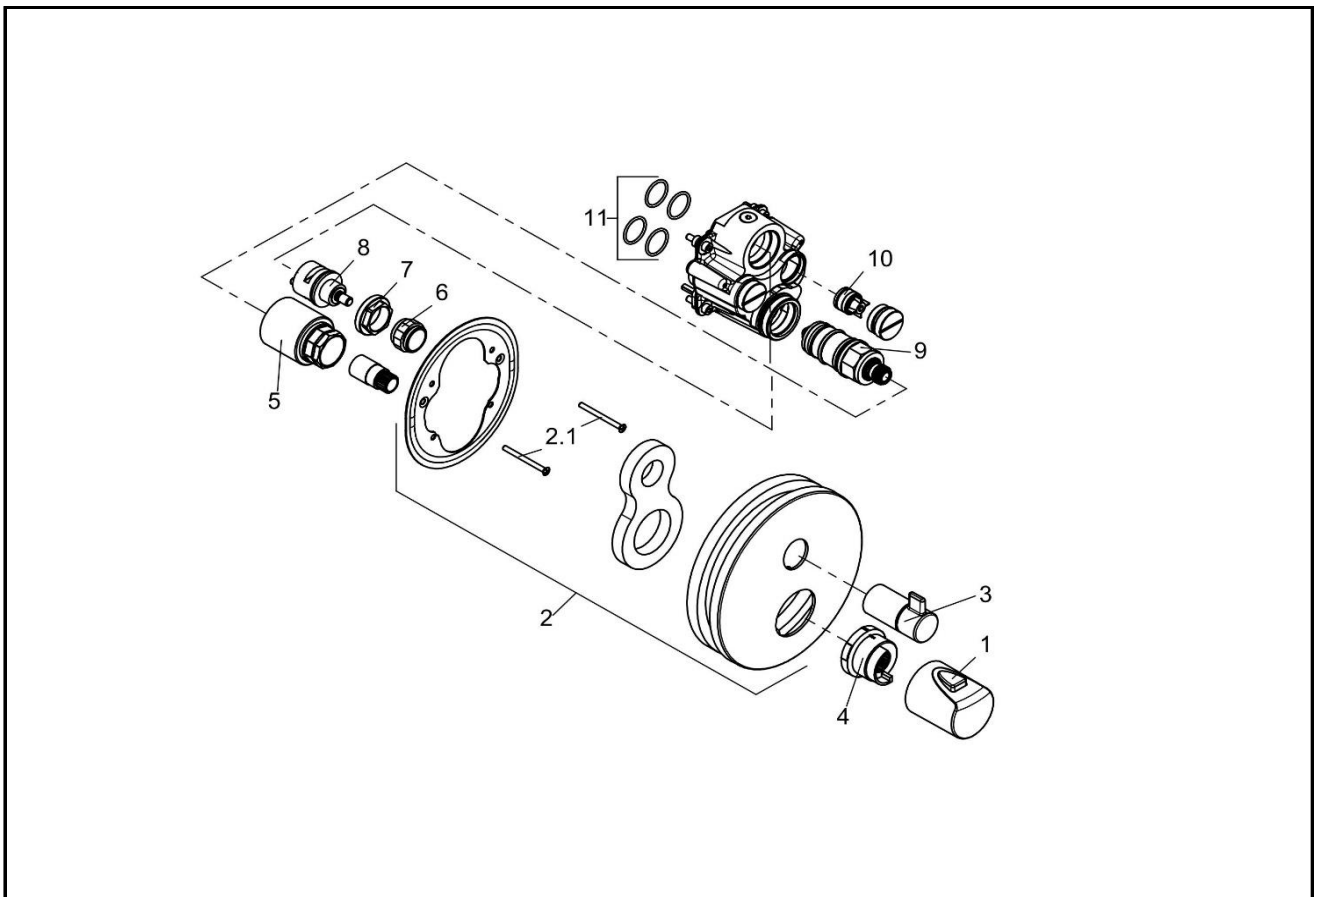

CLFTMU

Farbset Thermostat clivia für VIGOUR-Box
VIGUPK m. Mengenreg. u. Umst. verchr.VIG

Thermostat finish set clivia f. VIG. Box
VIGUPK volume regul. & divert. Chr. VIG.

1	YVG7880505	Temperaturwählgriff clivia für Farbset Thermostat VIGOUR	Temperature control lever clivia for thermostat finish set VIGOUR
2	YVG7371405	Rosette clivia für Farbset Thermostat VIGOUR	Escutcheon clivia for thermostat finish set VIGOUR
2.1	YVG7446335	Schraube für Farbset Thermostat White VIGOUR	Screw for thermostat finish set Finish set VIGOUR
3	YVG7375305	Umstellgriff / Absperrgriff für clivia derby u. white Farbset Thermostat VIGOUR	Diverter knob for clivia derby and white thermostat finish set
4	YVG7362506	Justierbuchse vogue für AP-Brause-Thermoatat VIGOUR	Sleeve for adjustment vogue for surface-mounted shower therm. VIGOUR
5	YVG92029905	Kopfstückverlängerung derby/clivia/white für Farbset Thermostat VIGOUR	Head end extension derby/ clivia/ white Finish set for thermostat VIGOUR
6	YVG92241637	Adapter derby / clivia / white für Therm.-Waschtischbatt. VIGOUR	Adapter derby / clivia / white Thermostat finish set VIGOUR
7	YVG92256637	Spannschraube derby/clivia/white für Farbset Thermostat VIGOUR	Locking screw white/ derby/ clivia/ one Thermostat finish set VIGOUR
8	YVG7331937	Diverter Kartusche für derby Thermostat DETW und DEDSO VIGOUR	Diverter cartridge for derby Thermostat DETW and DEDSO VIGOUR
9	YVG7639000	Temperaturregelein.derby/Safe-Tec/clivia Farbset.Therm. u. AP-Brause.Therm.VIGOUR	Temperature control unit derby/Safe-Tec Finish set surface mounted shower therm.
10	YVG7479700	Rückflussverhin.derby / derby style clivia / TipTec Therm. Badebatt. VIGOUR	Non return valve derby style clivia/TipTec thermo. bath mixer VIGOUR