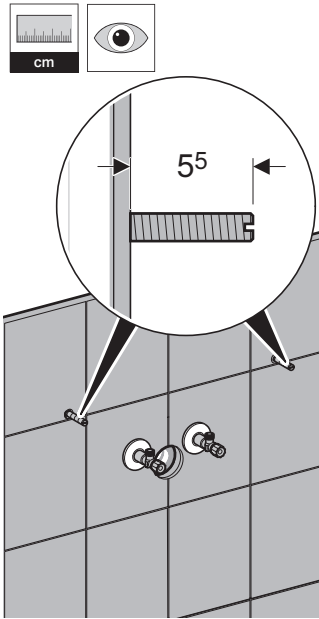

VIGOUR

Pure Lebenskraft im Bad

MONTAGE

Mounting
Instructions
Montage
Montering
Montaż
Montáž
Szerelés
Montaje
МОНТАЖУ
Montaggio
Montáž

de Technische Änderungen vorbehalten
en Subject to technical alteration
fr Sous réserve de modifications techniques
nl Technische wijzigingen voorbehouden
no Med forbehold om tekniske endringer
pl Zmiany techniczne zastrzeżone
cs Technické změny vyhrazeny
hu Műszaki módosítások joga fenntartva
es Reservado el derecho de modificaciones técnicas
ru Возможны технические изменения
it Con riserva di apportare modifiche tecniche
sk Technické zmeny vyhradené

Montageanleitung
clivia Waschtisch

1

2

3

4

5