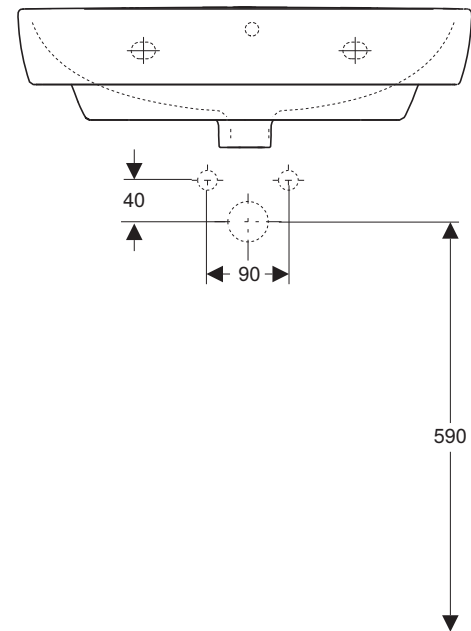

VIGOUR

Pure Lebenskraft im Bad

± 0 = OKFFB

969.860.00.0 (00)

clivia

Waschtisch 60x48 cm

Artikelnr.: CLE60

Skala: 1:10