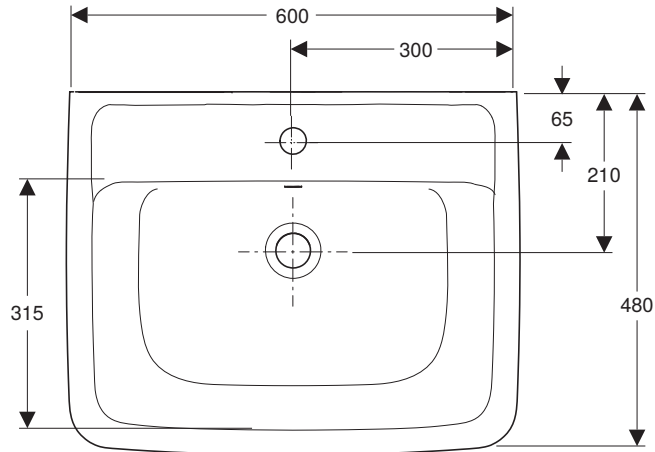

VIGOUR

Pure Lebenskraft im Bad

± 0 = OKFFB

969.860.00.0 (00)

clivia

Waschtisch 60x48 cm

Artikelnr.: CLE60

Skala: 1:10