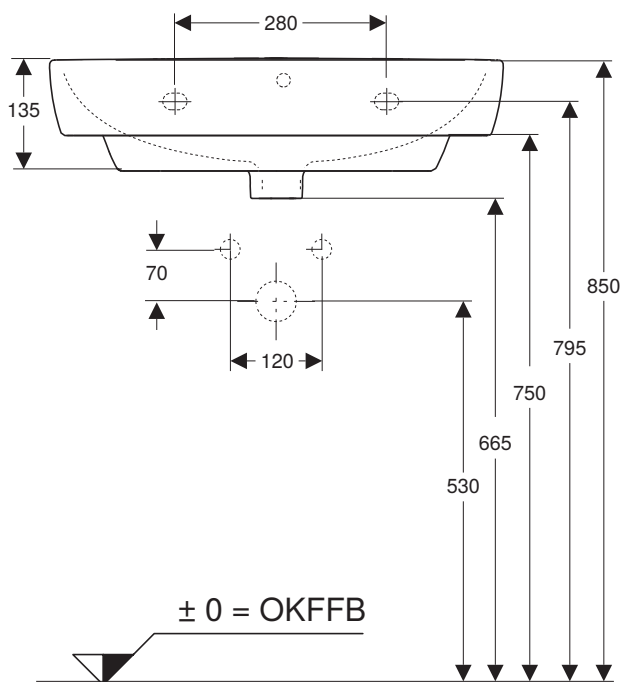

VIGOUR

Pure Lebenskraft im Bad

± 0 = OKFFB

969.860.00.0 (00)

clivia

Waschtisch 60x48 cm

Artikelnr.: CLE60

Skala: 1:10