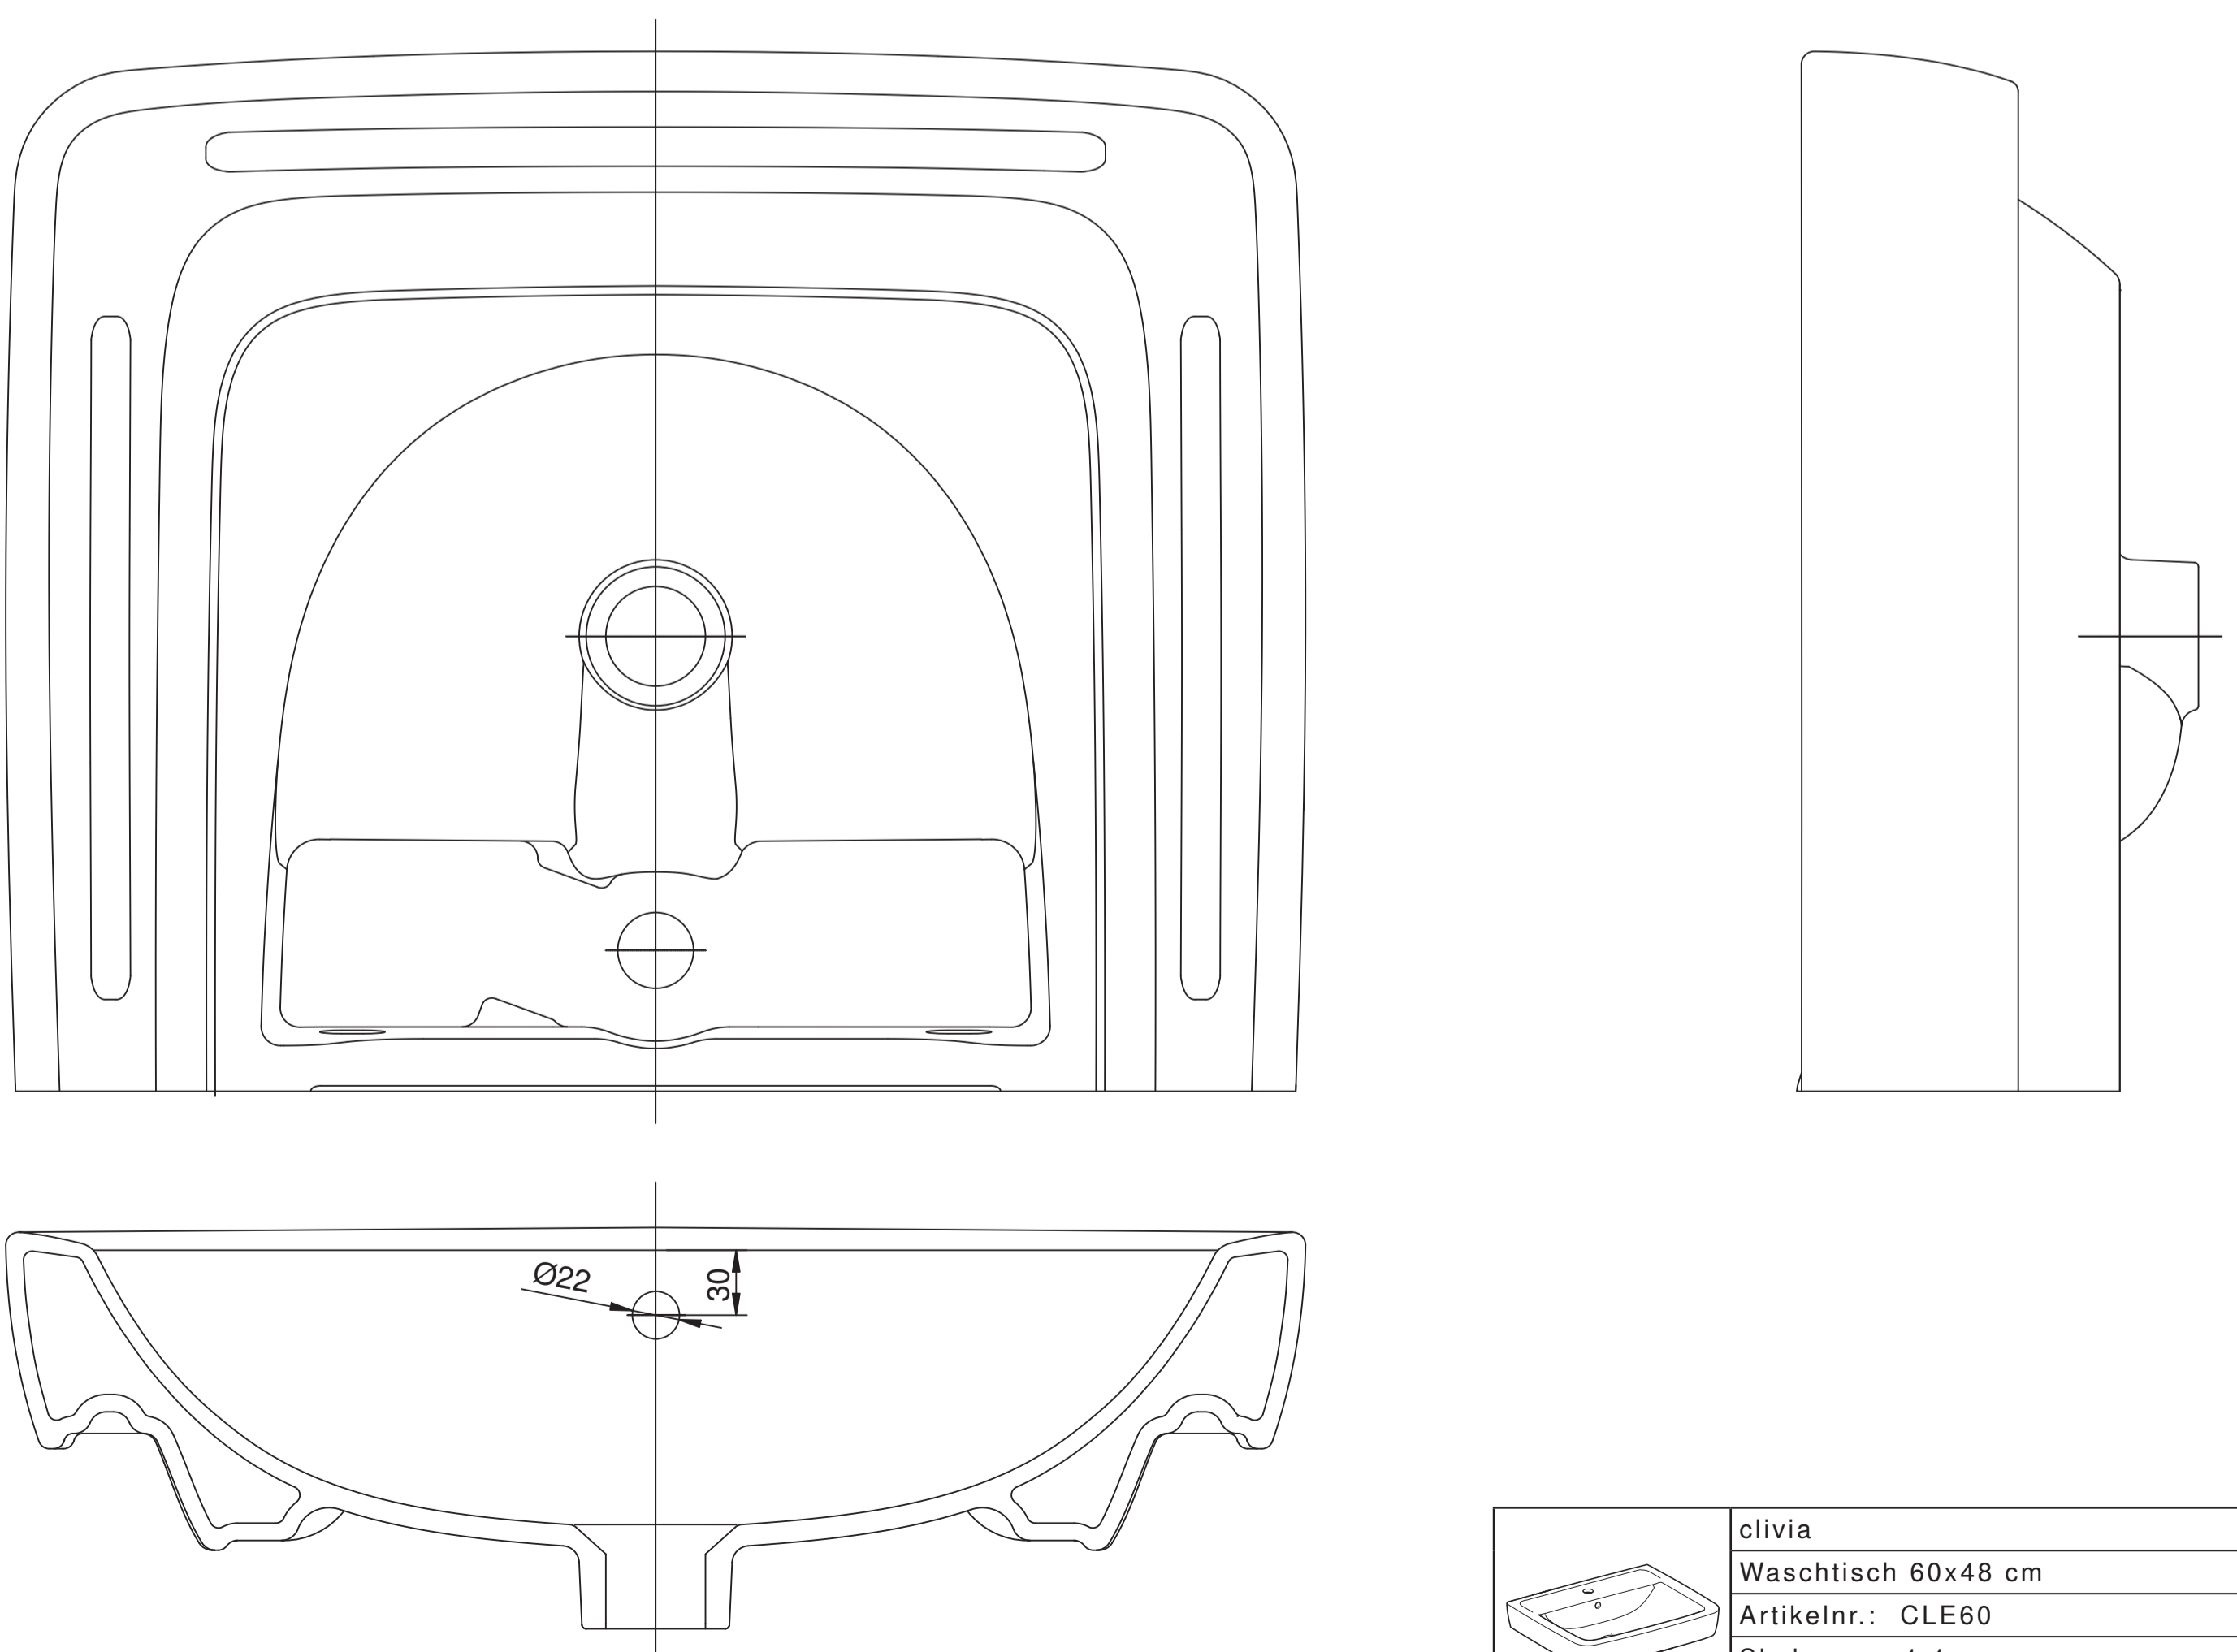

	clivia
	Waschtisch 60x48 cm
	Artikelnr.: CLE60
	Skala: 1:1
	Datum: 28.05.2020

	clivia
	Waschtisch 60x48 cm
	Artikelnr.: CLE60
	Skala: 1:1
	Datum: 28.05.2020