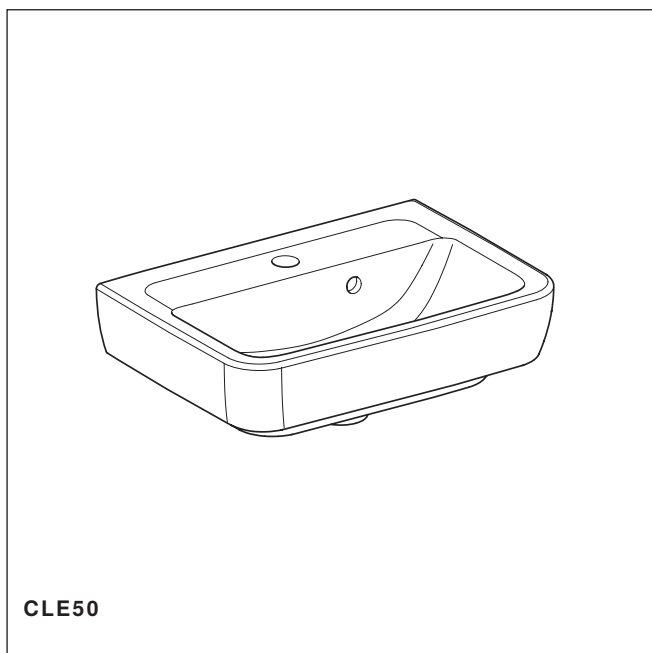

VIGOUR

Pure Lebenskraft im Bad

MONTAGE

Mounting
Instructions
Montage
Montering
Montaż
Montáž
Szerelés
Montaje
МОНТАЖУ
Montaggio
Montáž

de Technische Änderungen vorbehalten
en Subject to technical alteration
fr Sous réserve de modifications techniques
nl Technische wijzigingen voorbehouden
no Med forbehold om tekniske endringer
pl Zmiany techniczne zastrzeżone
cs Technické změny vyhrazeny
hu Műszaki módosítások joga fenntartva
es Reservado el derecho de modificaciones técnicas
ru Возможны технические изменения
it Con riserva di apportare modifiche tecniche
sk Technické zmeny vyhradené