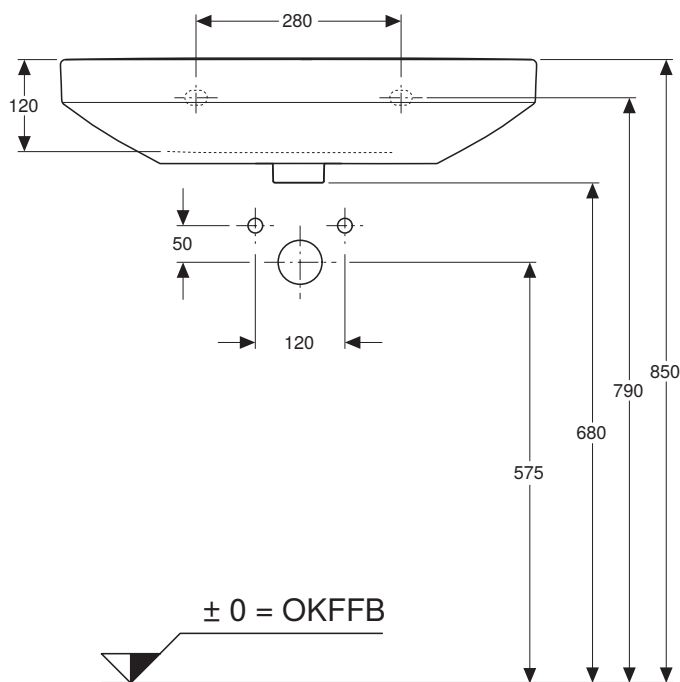

VIGOUR

Pure Lebenskraft im Bad

969.884.00.0 (00)

clivia
Waschtisch 65x48 cm
Artikelnr.: CL65
Skala: 1:10
Datum: 04.02.2020