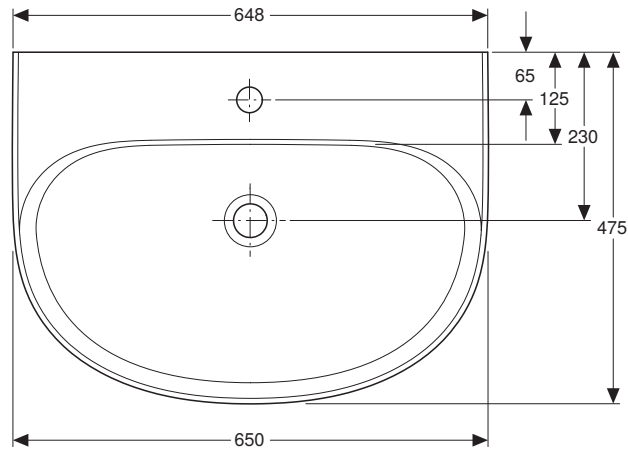

VIGOUR

Pure Lebenskraft im Bad

969.884.00.0 (00)

clivia
Waschtisch 65x48 cm
Artikelnr.: CL65
Skala: 1:10
Datum: 04.02.2020