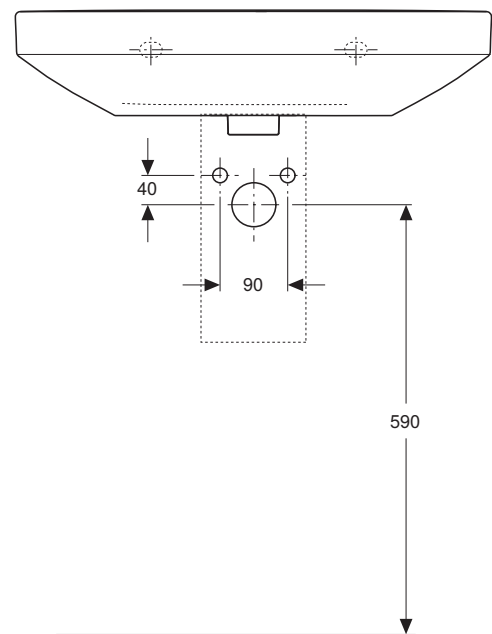

VIGOUR

Pure Lebenskraft im Bad

969.884.00.0 (00)

clivia
Waschtisch 65x48 cm
Artikelnr.: CL65
Skala: 1:10
Datum: 04.02.2020