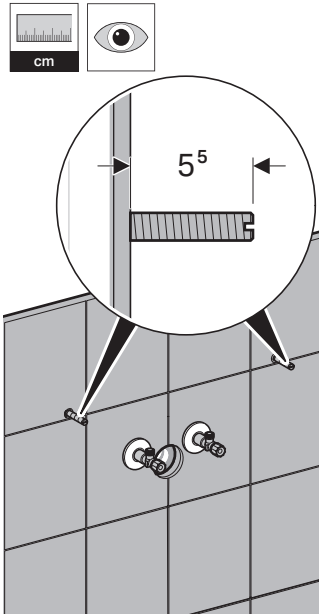

VIGOUR

Pure Lebenskraft im Bad

MONTAGE

Mounting
Instructions
Montage
Montering
Montaż
Montáž
Szerelés
Montaje
МОНТАЖУ
Montaggio
Montáž

de Technische Änderungen vorbehalten
en Subject to technical alteration
fr Sous réserve de modifications techniques
nl Technische wijzigingen voorbehouden
no Med forbehold om tekniske endringer
pl Zmiany techniczne zastrzeżone
cs Technické změny vyhrazeny
hu Műszaki módosítások joga fenntartva
es Reservado el derecho de modificaciones técnicas
ru Возможны технические изменения
it Con riserva di apportare modifiche tecniche
sk Technické zmeny vyhradené

Montageanleitung
clivia Waschtisch

1

5

2

3

4