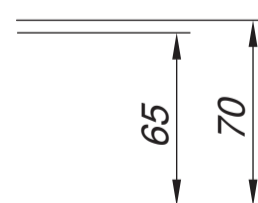

clivia
Waschtisch 65x48 cm
Artikelnr.: CL65
Skala: 1:1
Datum: 27.05.2020

clivia
Waschtisch 65x48 cm
Artikelnr.: CL65
Skala: 1:1
Datum: 27.05.2020