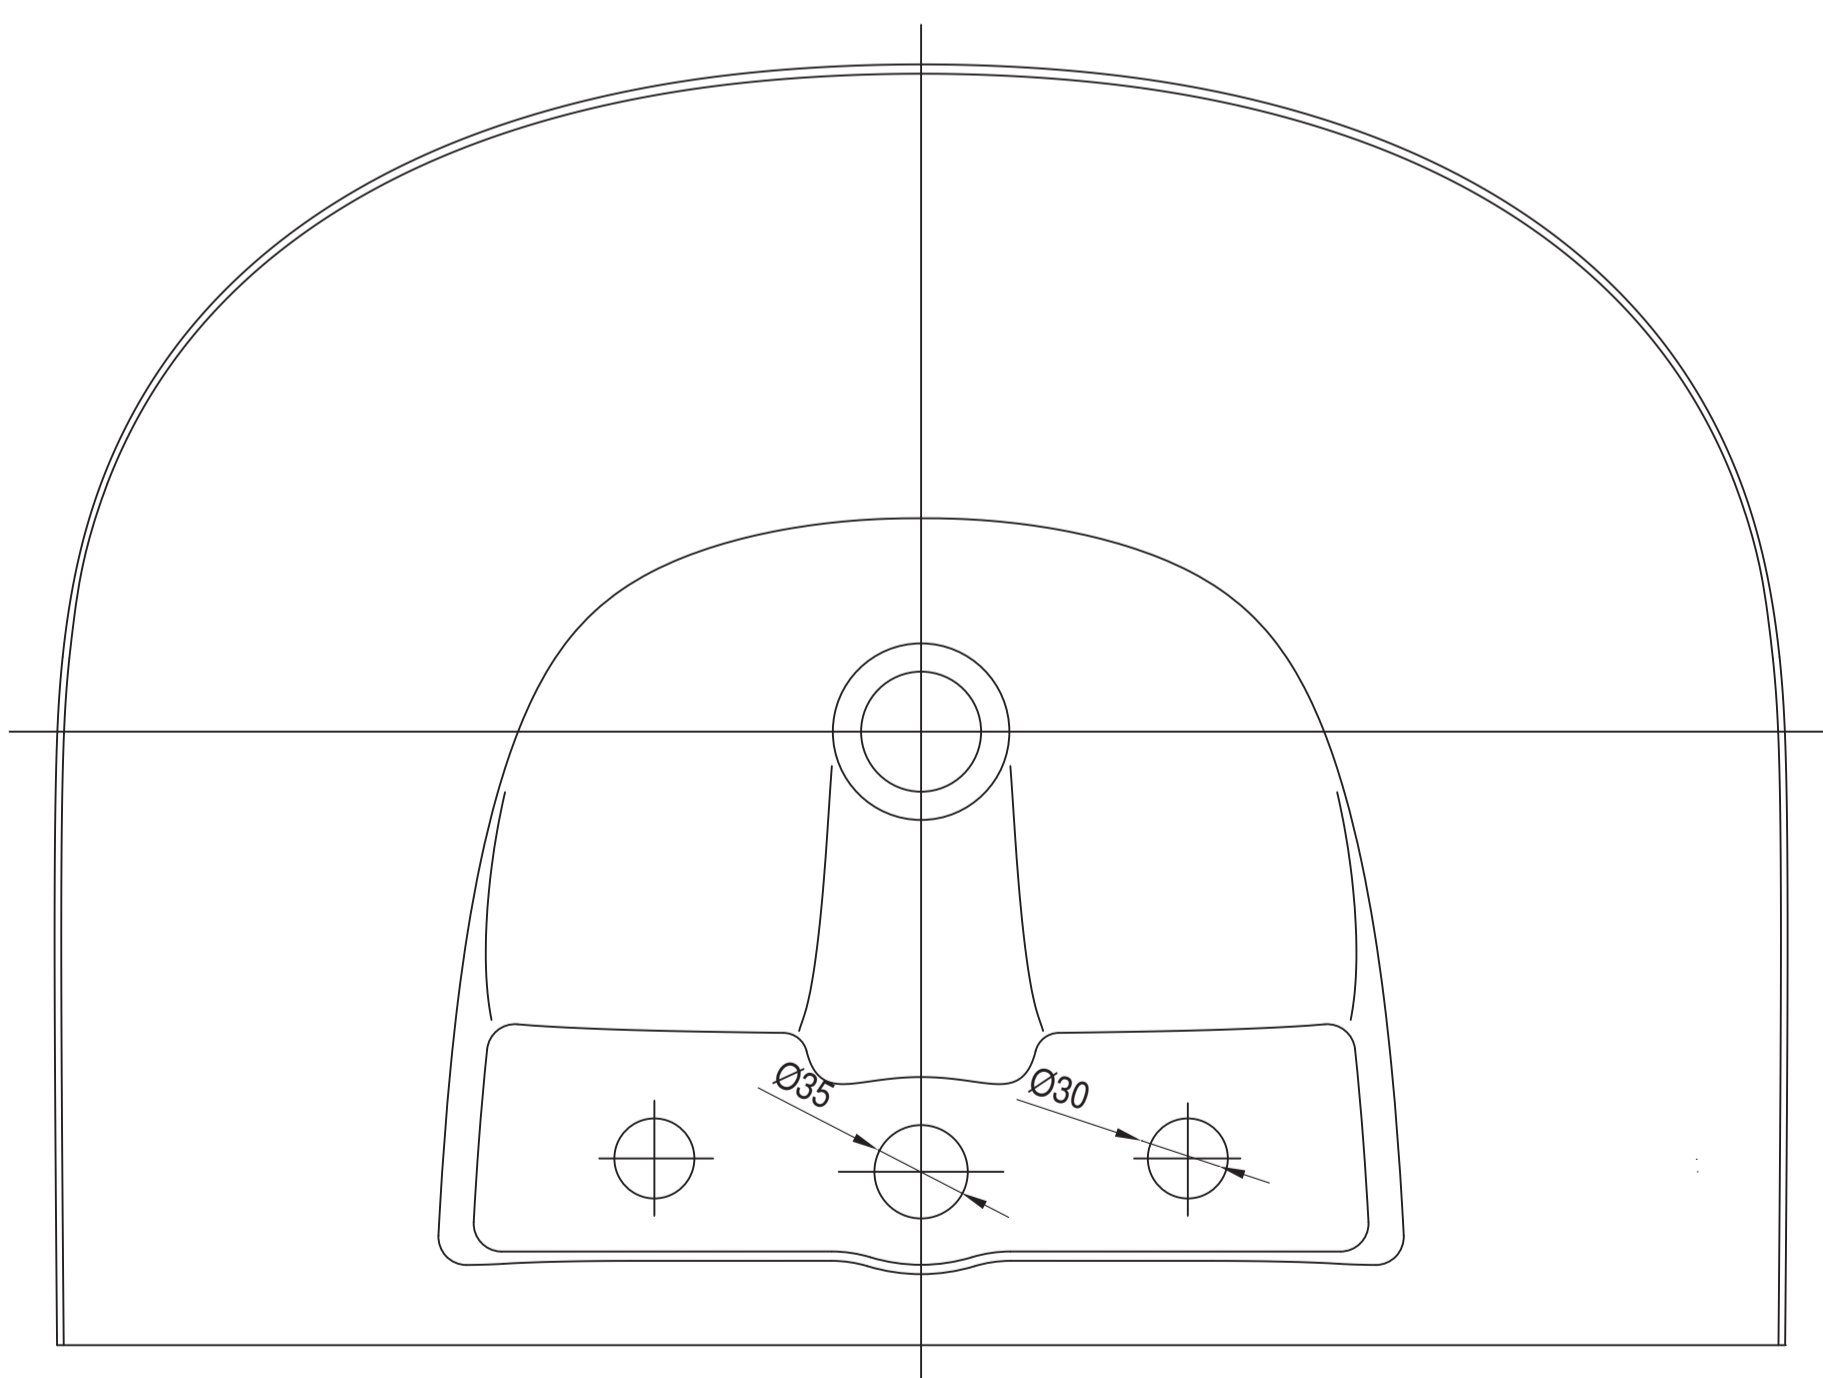

clivia
Waschtisch 65x48 cm
Artikelnr.: CL65
Skala: 1:1
Datum: 27.05.2020

clivia
Waschtisch 65x48 cm
Artikelnr.: CL65
Skala: 1:1
Datum: 27.05.2020