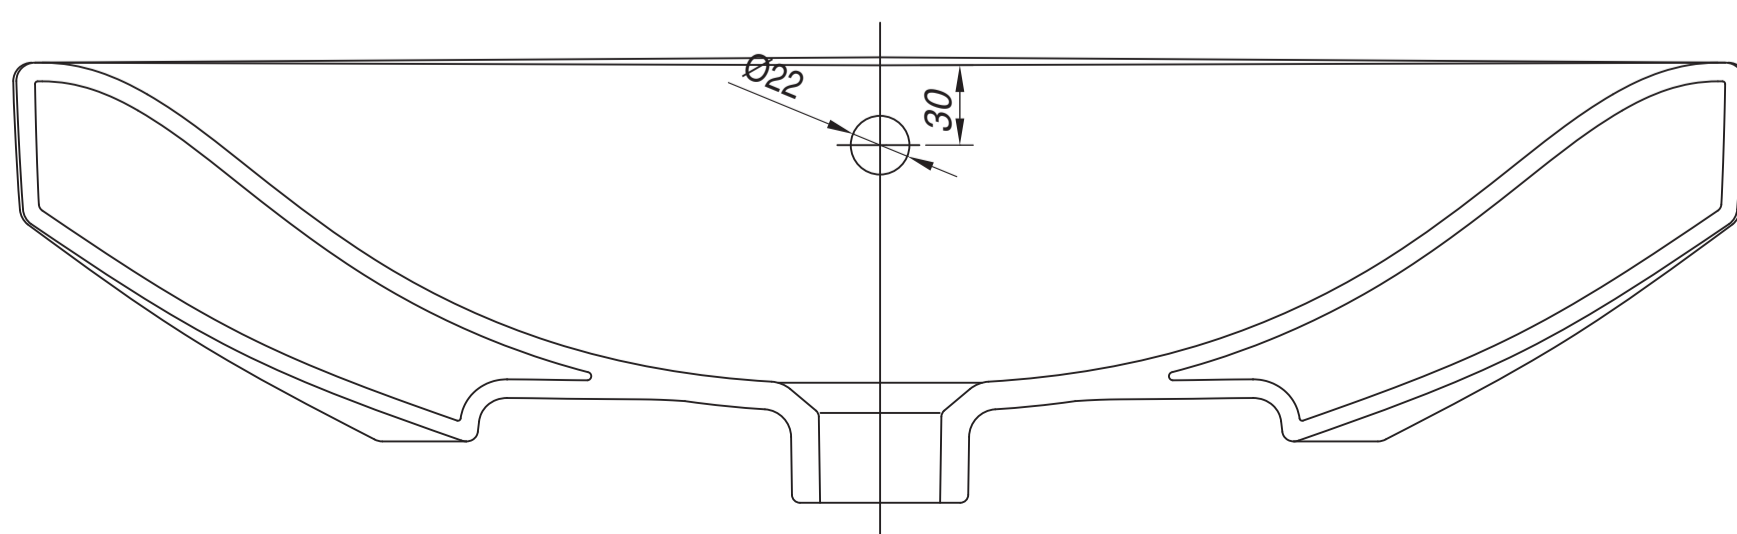

clivia
Waschtisch 65x48 cm
Artikelnr.: CL65
Skala: 1:1
Datum: 27.05.2020

clivia
Waschtisch 65x48 cm
Artikelnr.: CL65
Skala: 1:1
Datum: 27.05.2020