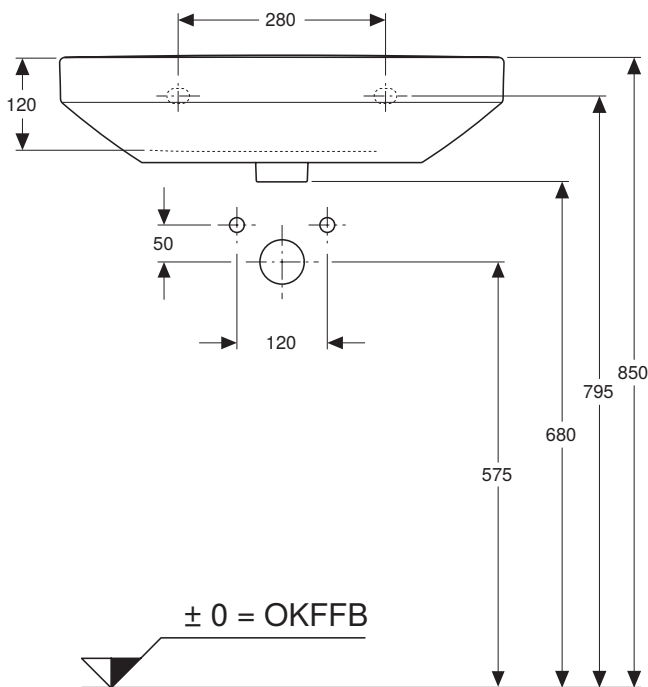

VIGOUR

Pure Lebenskraft im Bad

969.842.00.0 (00)

| |
|---------------------|
| clivia |
| Waschtisch 60x48 cm |
| Artikelnr.: CL60 |
| Skala: 1:10 |
| Datum: 03.02.2020 |