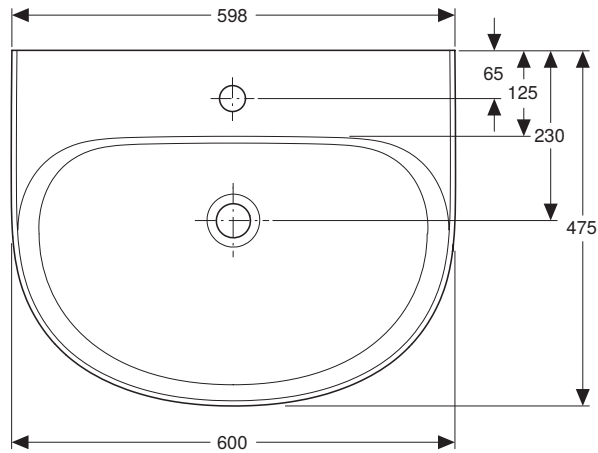

VIGOUR

Pure Lebenskraft im Bad

969.842.00.0 (00)

| |
|---------------------|
| clivia |
| Waschtisch 60x48 cm |
| Artikelnr.: CL60 |
| Skala: 1:10 |
| Datum: 03.02.2020 |