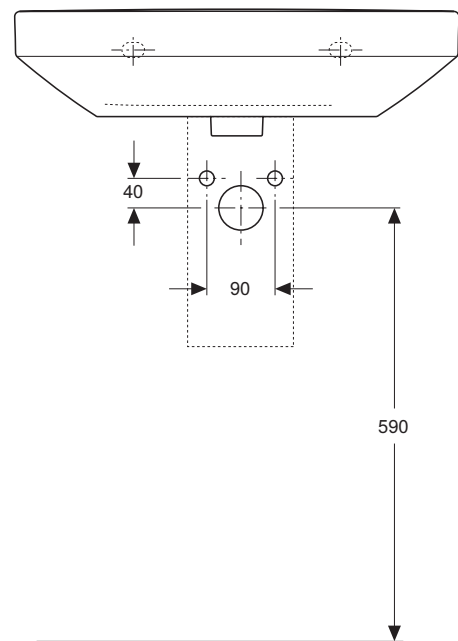

VIGOUR

Pure Lebenskraft im Bad

969.842.00.0 (00)

| |
|---------------------|
| clivia |
| Waschtisch 60x48 cm |
| Artikelnr.: CL60 |
| Skala: 1:10 |
| Datum: 03.02.2020 |