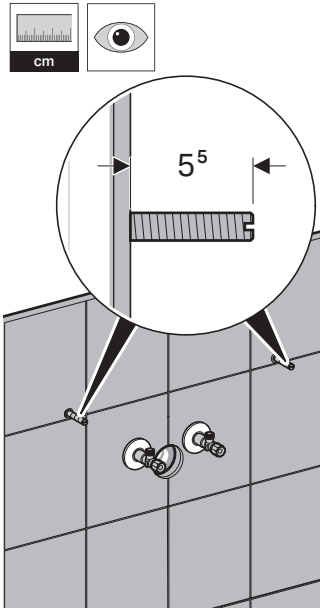

VIGOUR

Pure Lebenskraft im Bad

MONTAGE

Mounting
Instructions
Montage
Montering
Montaż
Montáž
Szerelés
Montaje
МОНТАЖУ
Montaggio
Montáž

de Technische Änderungen vorbehalten
en Subject to technical alteration
fr Sous réserve de modifications techniques
nl Technische wijzigingen voorbehouden
no Med forbehold om tekniske endringer
pl Zmiany techniczne zastrzeżone
cs Technické změny vyhrazeny
hu Műszaki módosítások joga fenntartva
es Reservado el derecho de modificaciones técnicas
ru Возможны технические изменения
it Con riserva di apportare modifiche tecniche
sk Technické zmeny vyhradené

Montageanleitung
clivia Waschtisch

1

5

2

3

4