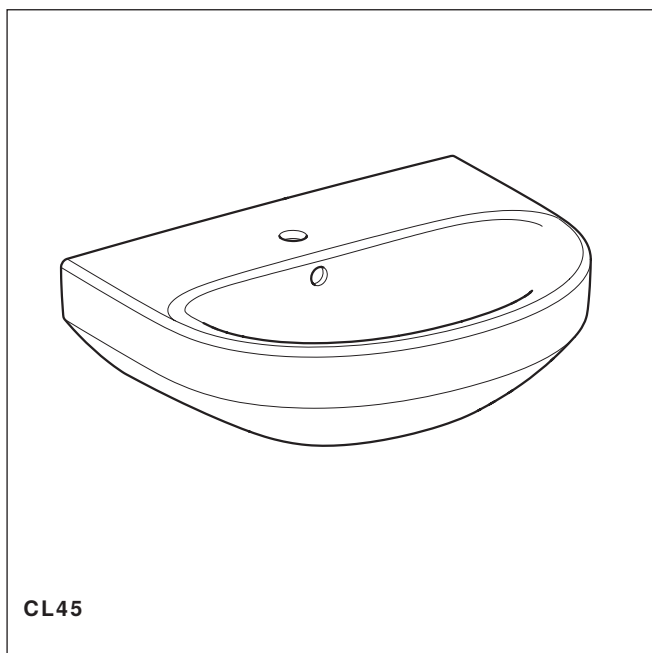

VIGOUR

Pure Lebenskraft im Bad

MONTAGE

Mounting
Instructions
Montage
Montering
Montaż
Montáž
Szerelés
Montaje
МОНТАЖУ
Montaggio
Montáž

de Technische Änderungen vorbehalten
en Subject to technical alteration
fr Sous réserve de modifications techniques
nl Technische wijzigingen voorbehouden
no Med forbehold om tekniske endringer
pl Zmiany techniczne zastrzeżone
cs Technické změny vyhrazeny
hu Műszaki módosítások joga fenntartva
es Reservado el derecho de modificaciones técnicas
ru Возможны технические изменения
it Con riserva di apportare modifiche tecniche
sk Technické zmeny vyhradené