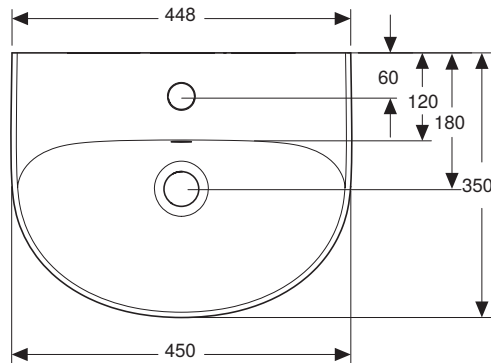

VIGOUR

Pure Lebenskraft im Bad

969.837.00.0 (00)

clivia
Handwaschbecken 45x35 cm
Artikelnr.: CL45
Skala: 1:10
Datum: 03.02.2020