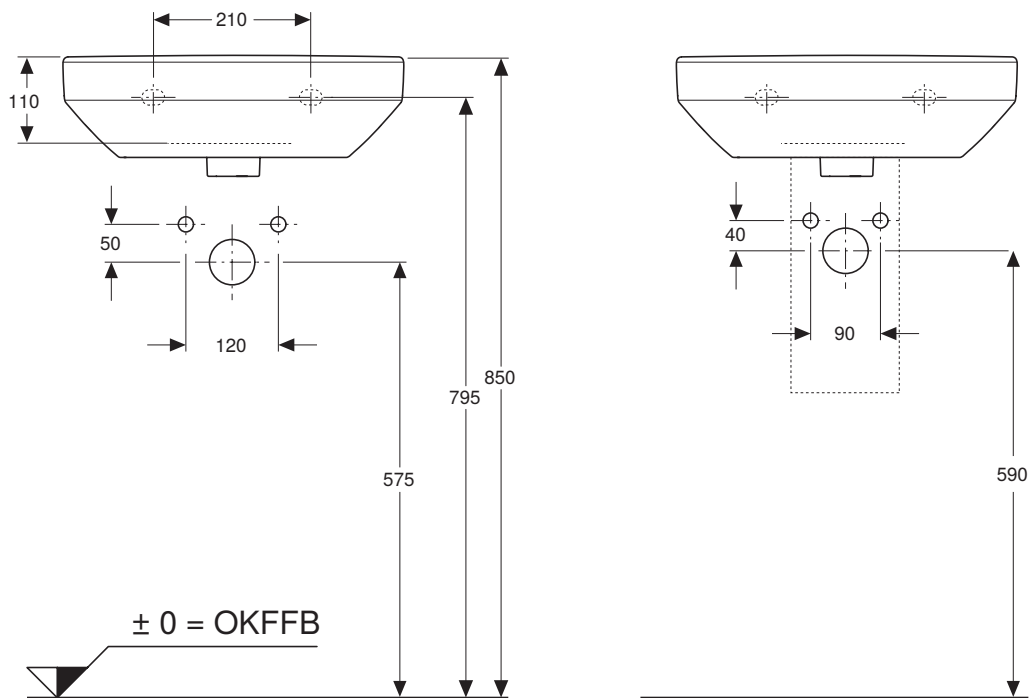

VIGOUR

Pure Lebenskraft im Bad

969.837.00.0 (00)

clivia
Handwaschbecken 45x35 cm
Artikelnr.: CL45
Skala: 1:10
Datum: 03.02.2020