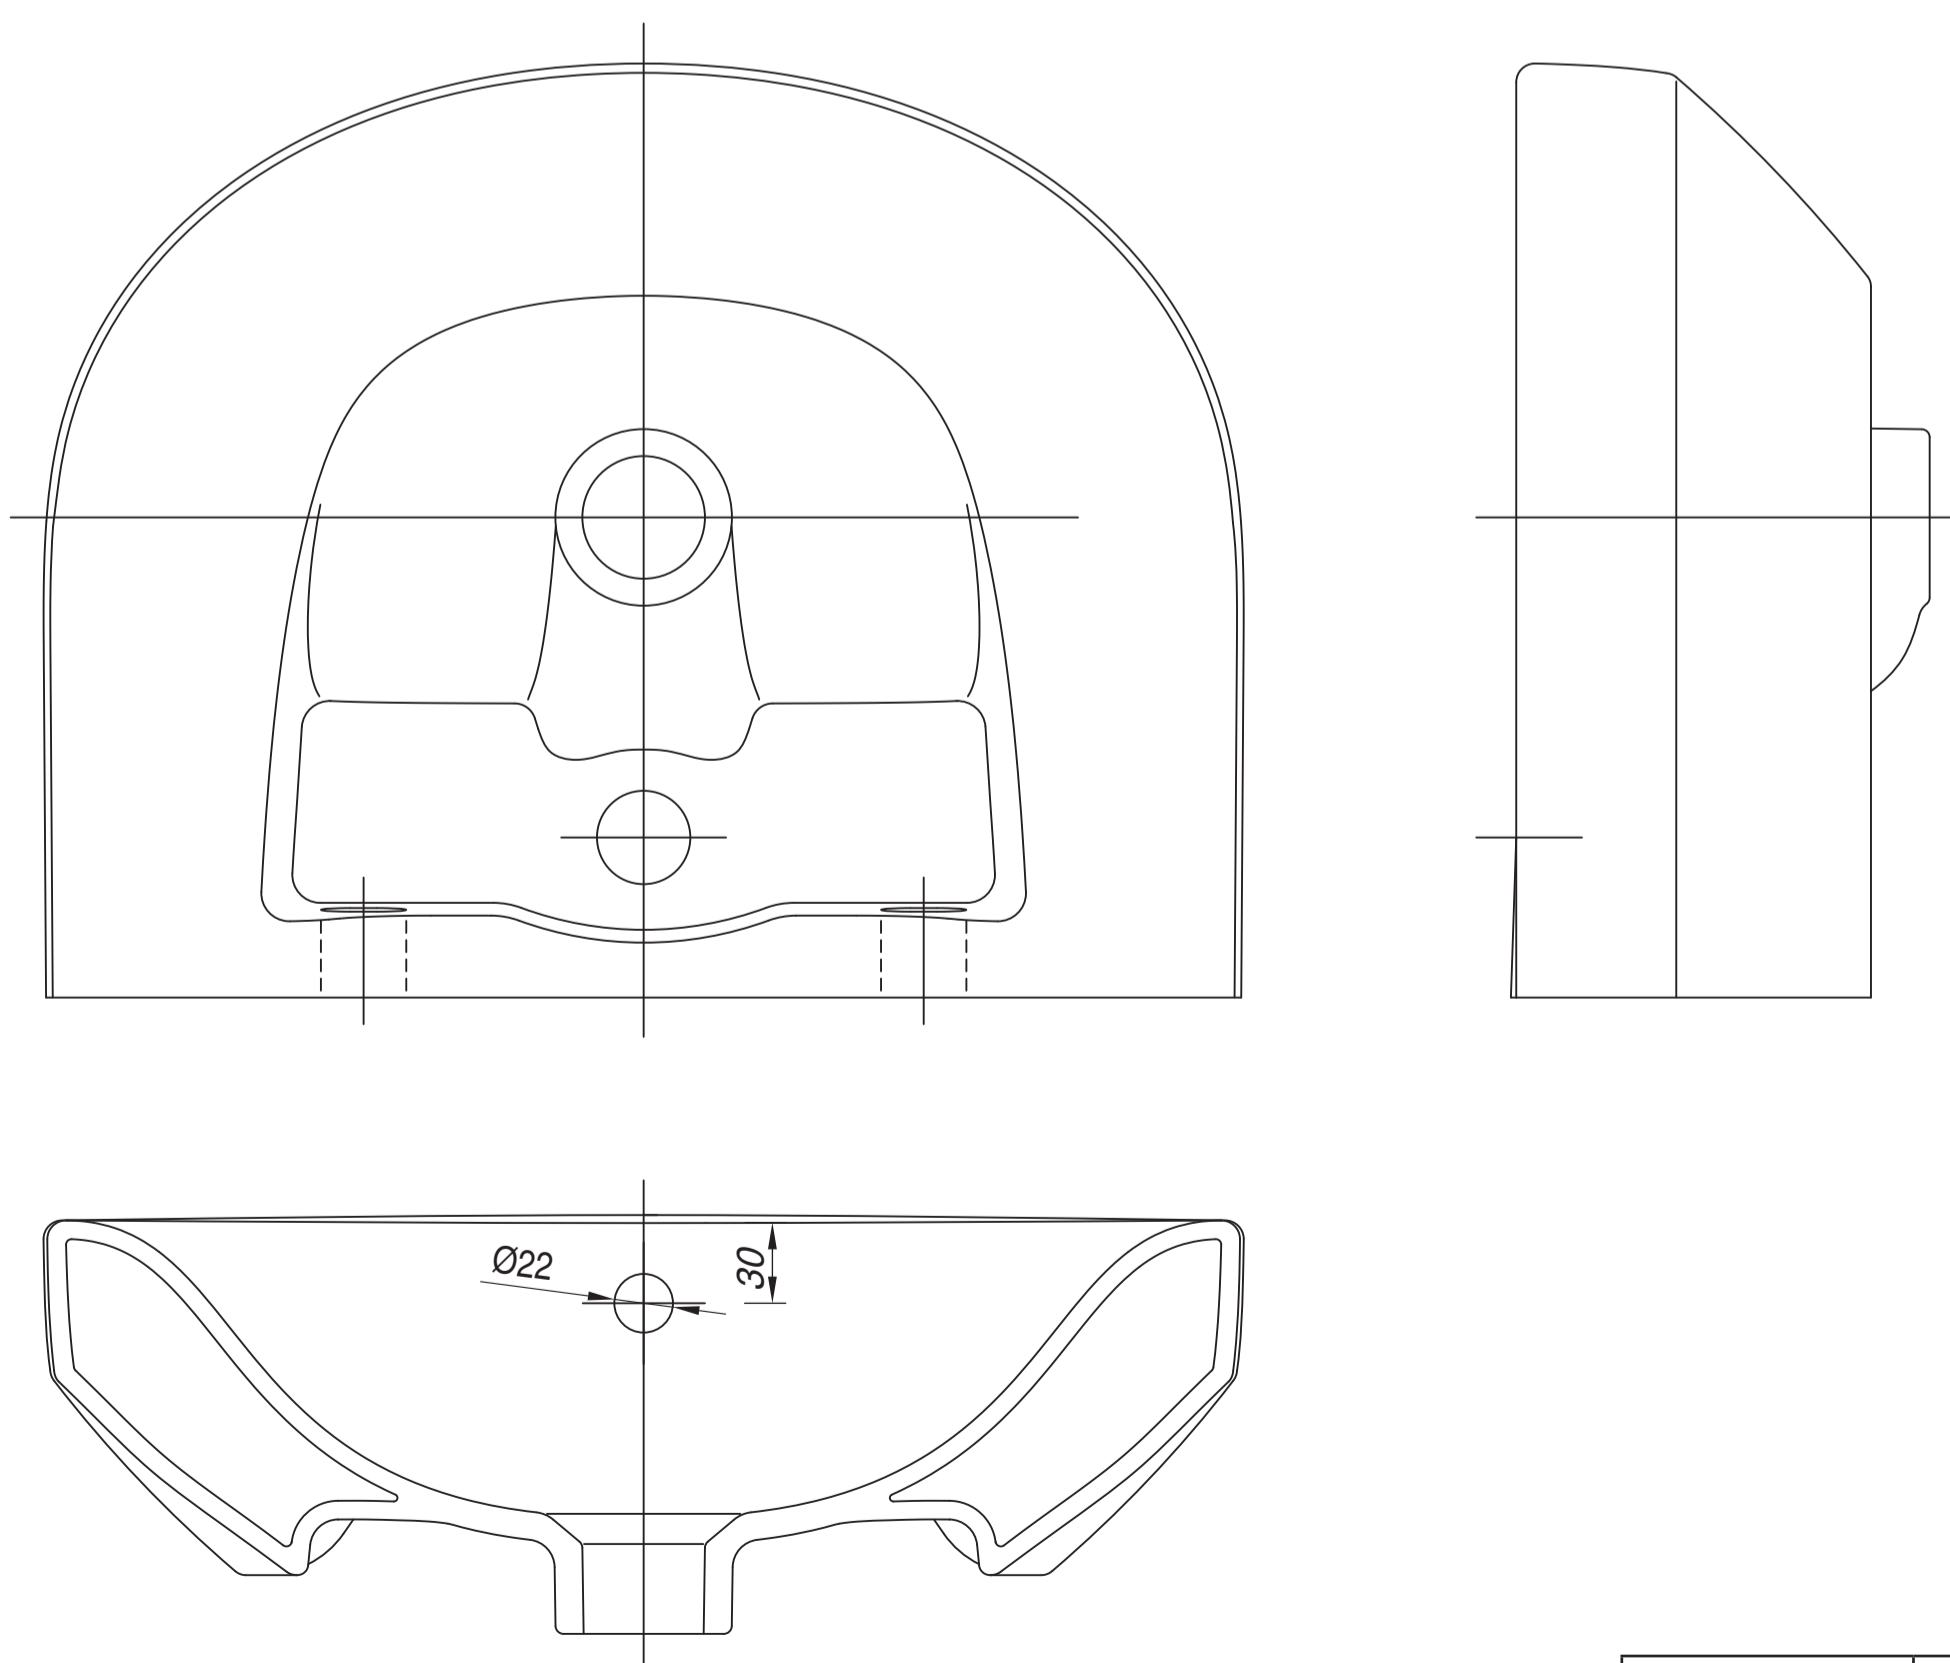

	clivia
	Handwaschbecken 45x35 cm
	Artikelnr.: CL45
	Skala: 1:1
	Datum: 27.05.2020

	clivia
	Handwaschbecken 45x35 cm
	Artikelnr.: CL45
	Skala: 1:1
	Datum: 27.05.2020