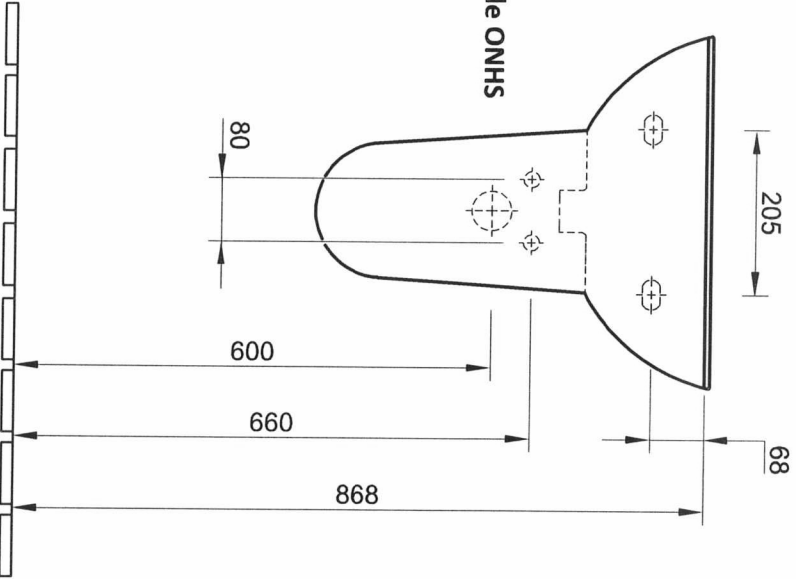

Installation mit Halbsäule ONHS

VIGOUR KBN Nummer. ON45