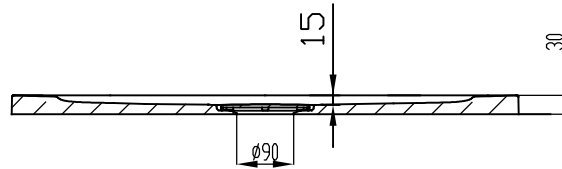

VIGOUR

Pure Lebenskraft im Bad

White Duschwanne 1400x800x30

Mit Antirutsch

Art.-Nr.533601 / Vigour Art. Nr. WHM14080A

Alle Maßangaben in mm. Technische Änderungen vorbehalten