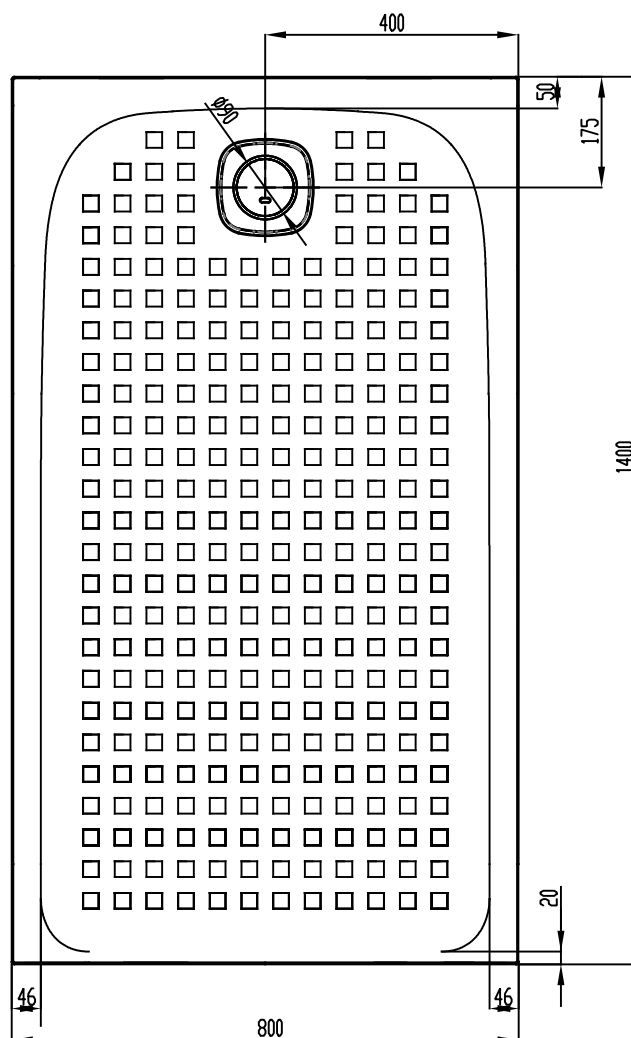

VIGOUR

Pure Lebenskraft im Bad

White Duschwanne 1400x800x30

Mit Antirutsch

Art.-Nr.533601 / Vigour Art. Nr. WHM14080A

Alle Maßangaben in mm. Technische Änderungen vorbehalten