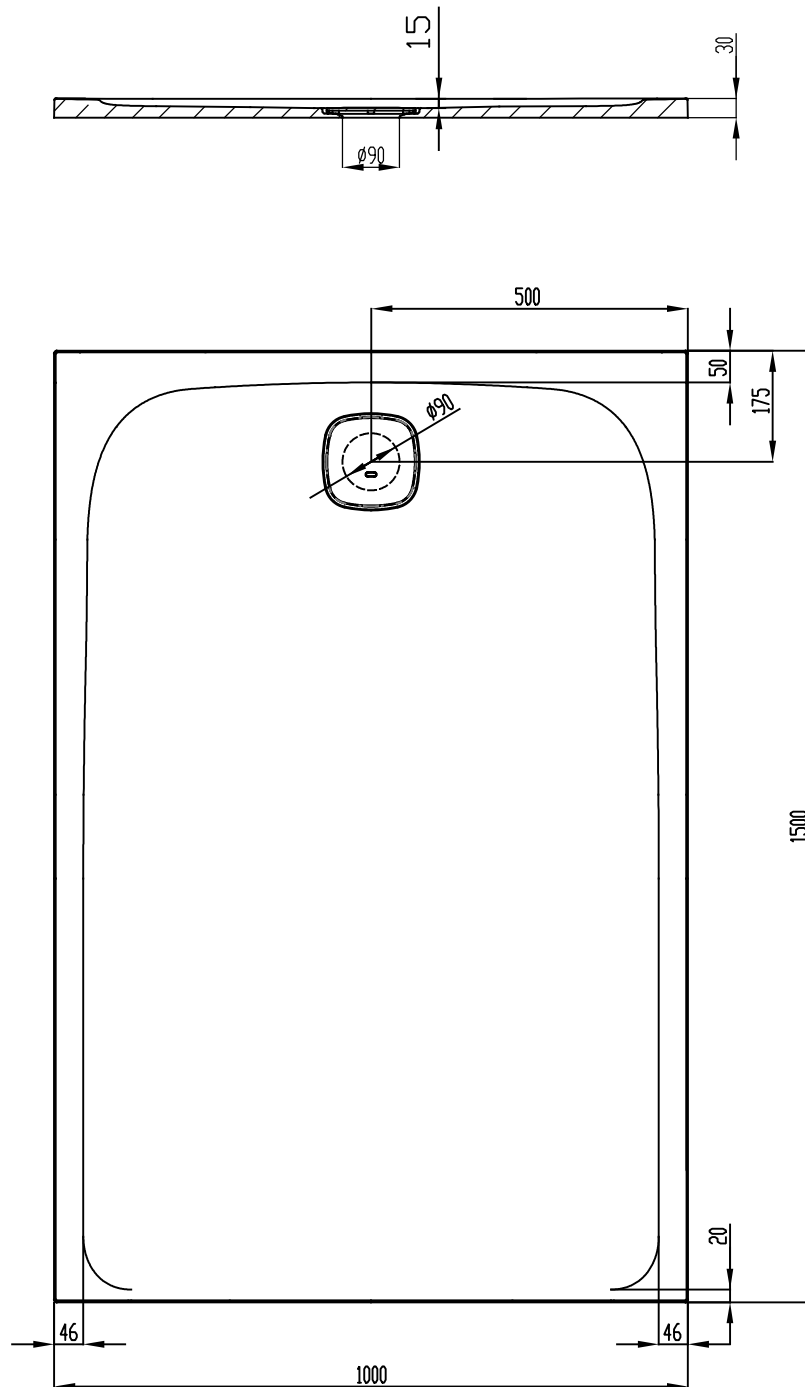

VIGOUR

Pure Lebenskraft im Bad

White Duschwanne 1500x1000x30

Art.-Nr.533001xA / Vigour Art. Nr. WHM150100

Alle Maßangaben in mm. Technische Änderungen vorbehalten