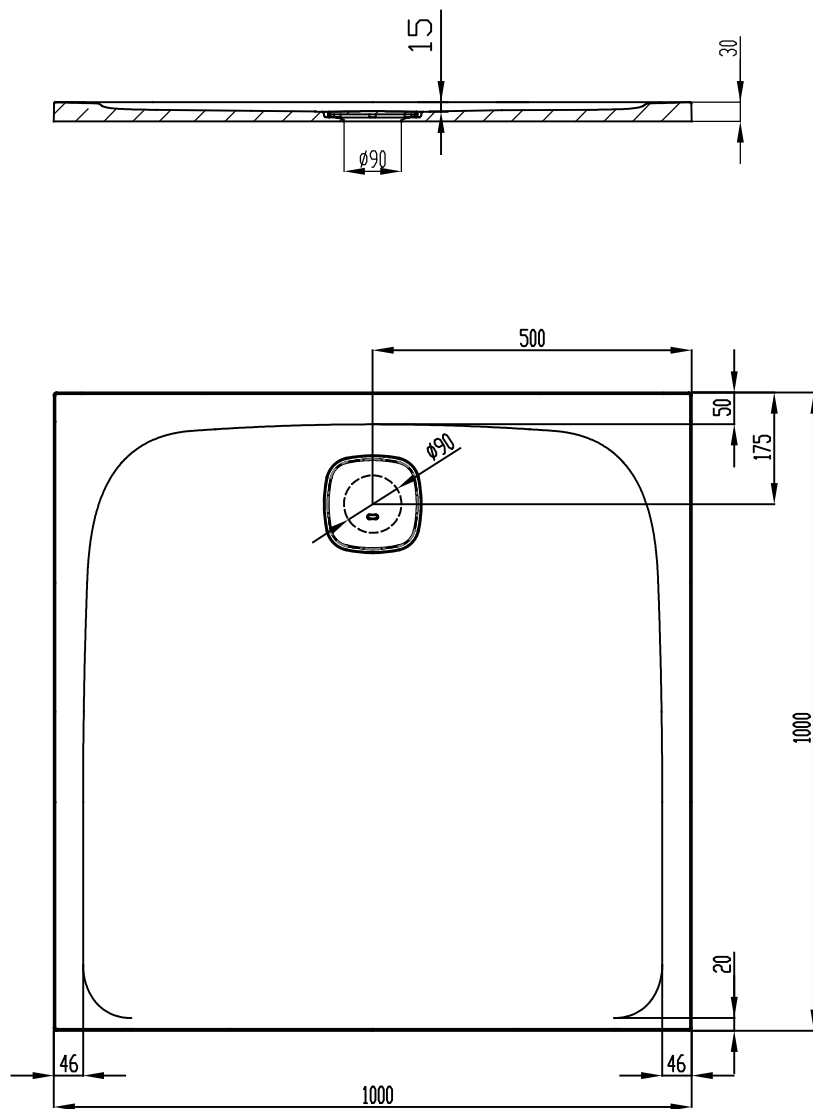

VIGOUR

Pure Lebenskraft im Bad

White Duschwanne 1000x1000x30

Art.-Nr.532401xA / Vigour Art. Nr. WHM100

Alle Maßangaben in mm. Technische Änderungen vorbehalten