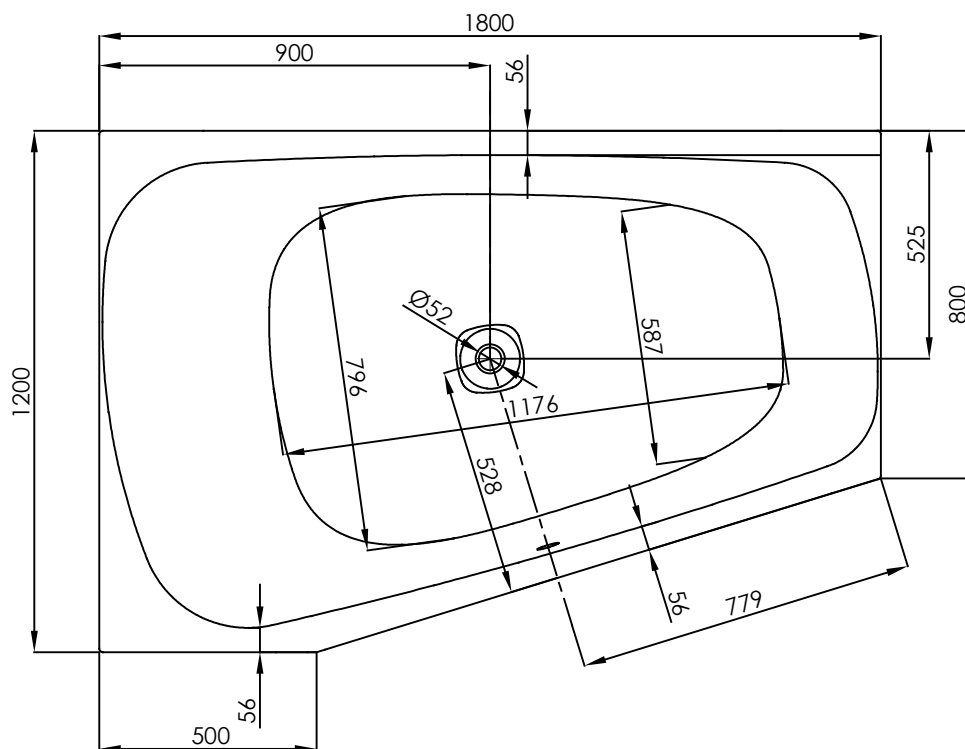

VIGOUR

Pure Lebenskraft im Bad

White Trapezwanne links 1800 x 1200 x 800

Art.-Nr.5311 / Vigour Art. Nr. WHITET180L

Alle Maßangaben in mm. Technische Änderungen vorbehalten