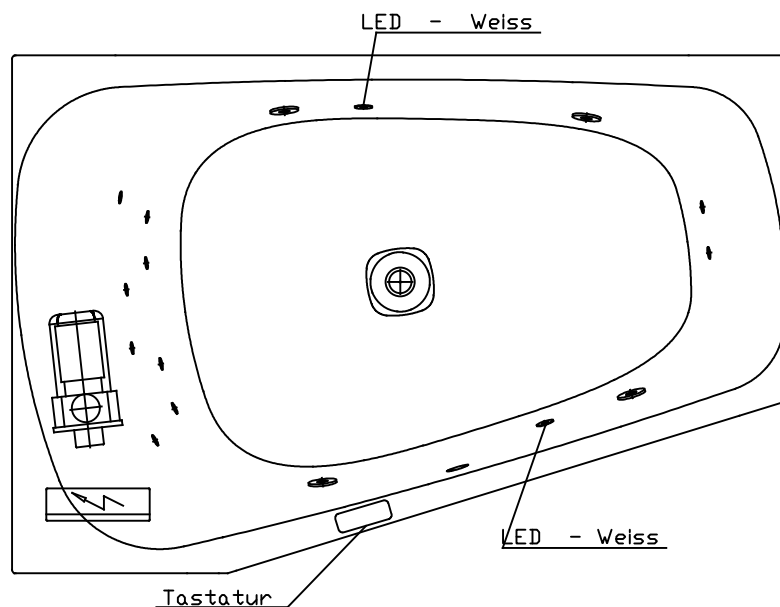

# VIGOUR

Pure Lebenskraft im Bad

Netzanschluss Steuerung  
Anschlussdose bauseits

□ Fernbedienung

Abbildung zeigt Artikel 5311Q2 /  
Vigour Art.Nr.WHITEWPET180L

Art.-Nr.5311Q2 /  
WHITEWPET180L

Whirlpool Exclusive Trapezwanne White 1800 x 1200 links  
Art.-Nr.5311Q2 / Vigour Art.Nr.WHITEWPET180L  
Alle Maßangaben in mm. Technische Änderungen vorbehalten