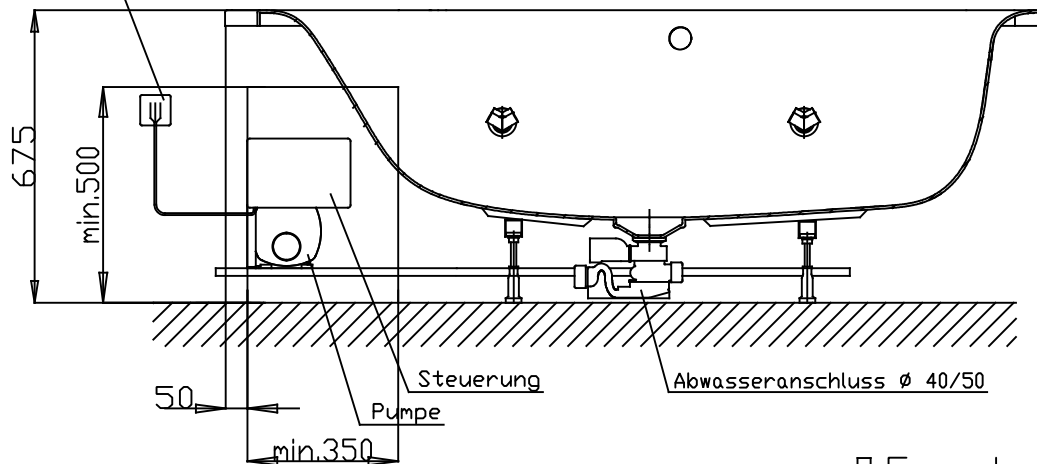

# VIGOUR

Pure Lebenskraft im Bad

Netzanschluss Steuerung  
Anschlussdose bauseits

□ Fernbedienung

Abbildung zeigt Artikel 5311Q2 /  
Vigour Art.Nr.WHITEWPET180L

Art.-Nr.5311Q2 /  
WHITEWPET180L

Whirlpool Exclusive Trapezwanne White 1800 x 1200 links  
Art.-Nr.5311Q2 / Vigour Art.Nr.WHITEWPET180L  
Alle Maßangaben in mm. Technische Änderungen vorbehalten