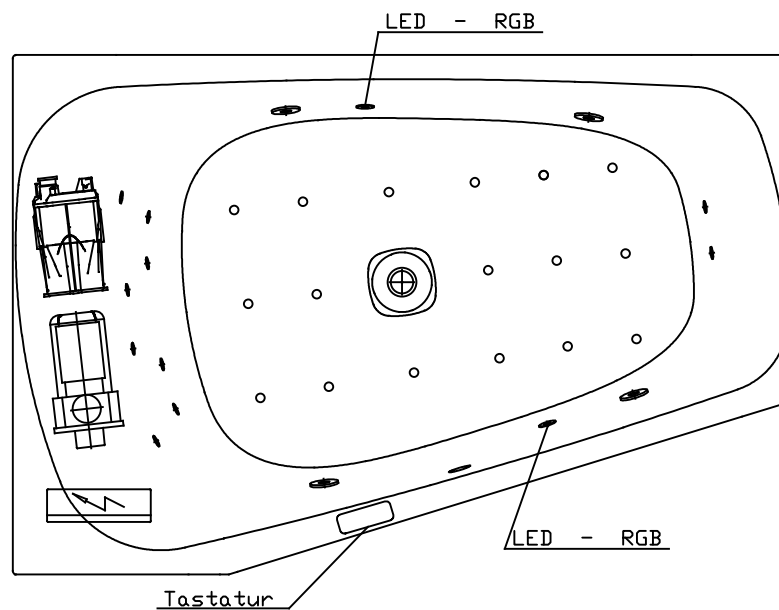

# VIGOUR

Pure Lebenskraft im Bad

Netzanschluss Steuerung  
Anschlussdose bauseits

□ Fernbedienung

Abbildung zeigt Artikel 5311E2 /  
Vigour Art.Nr.WHYTEKPET180L

Powerkombipool Exclusive Trapezwanne White 1800 x 1200 links  
Art.-Nr.5311E2 / Vigour Art.Nr. WHITEKPET180L  
Alle Maßangaben in mm. Technische Änderungen vorbehalten