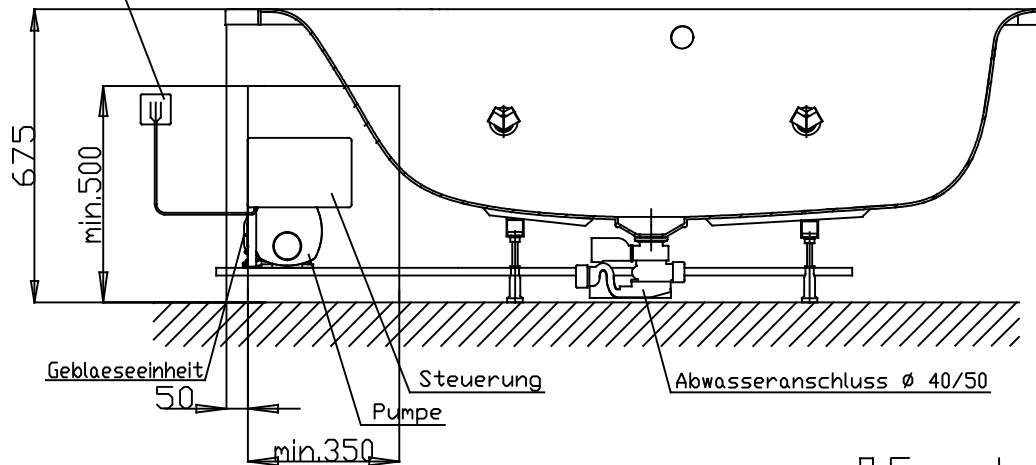

# VIGOUR

Pure Lebenskraft im Bad

Netzanschluss Steuerung  
Anschlussdose bauseits

□ Fernbedienung

Abbildung zeigt Artikel 5311E2 /  
Vigour Art.Nr.WHYTEKPET180L

Powerkombipool Exclusive Trapezwanne White 1800 x 1200 links  
Art.-Nr.5311E2 / Vigour Art.Nr. WHITEKPET180L  
Alle Maßangaben in mm. Technische Änderungen vorbehalten