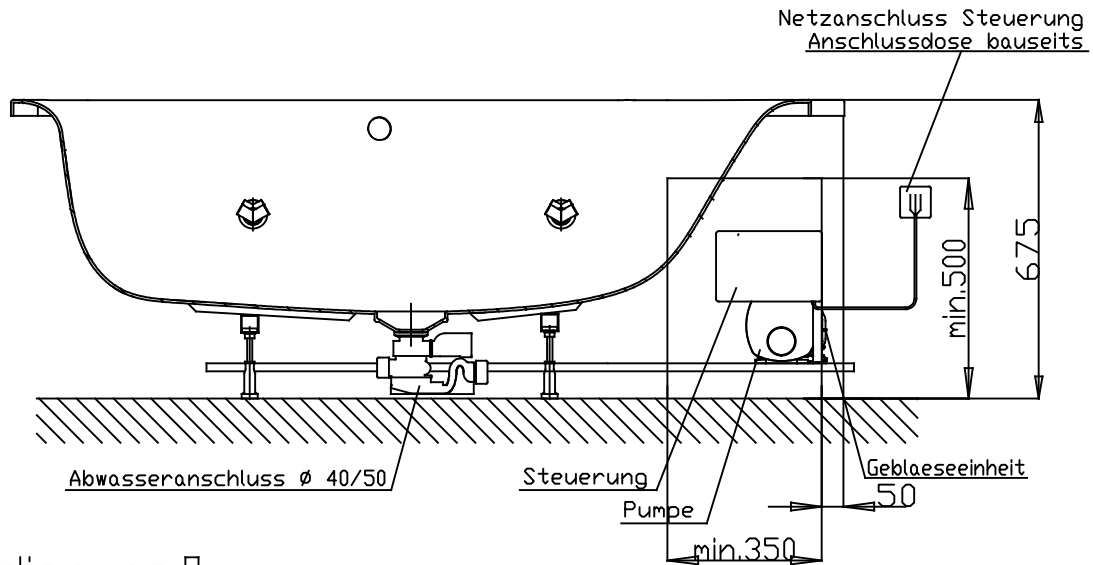

# VIGOUR

Pure Lebenskraft im Bad

Fernbedienung □

Abbildung zeigt Artikel 5310E1 /  
Vigour Art.Nr.WHYTEKPET180R

Art.-Nr.5310E1 /  
WHYTEKPET180R

Powerkombipool Exclusive Trapezwanne White 1800 x 1200 rechts  
Art.-Nr.5310E1 / Vigour Art.Nr.WHYTEKPET180R  
Alle Maßangaben in mm. Technische Änderungen vorbehalten