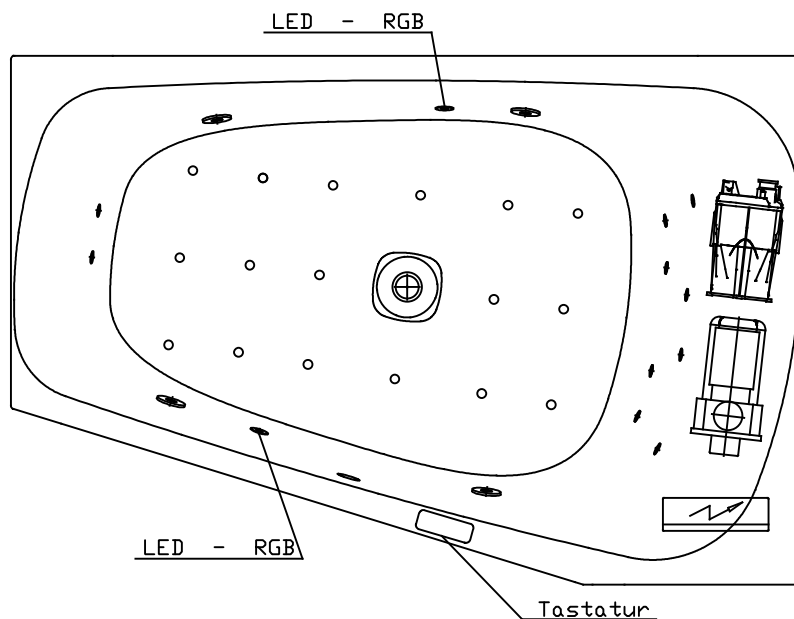

# VIGOUR

Pure Lebenskraft im Bad

Fernbedienung □

Abbildung zeigt Artikel 5310E1 /  
Vigour Art.Nr.WHYTEKPET180R

Art.-Nr.5310E1 /  
WHYTEKPET180R

Powerkombipool Exclusive Trapezwanne White 1800 x 1200 rechts  
Art.-Nr.5310E1 / Vigour Art.Nr.WHYTEKPET180R  
Alle Maßangaben in mm. Technische Änderungen vorbehalten