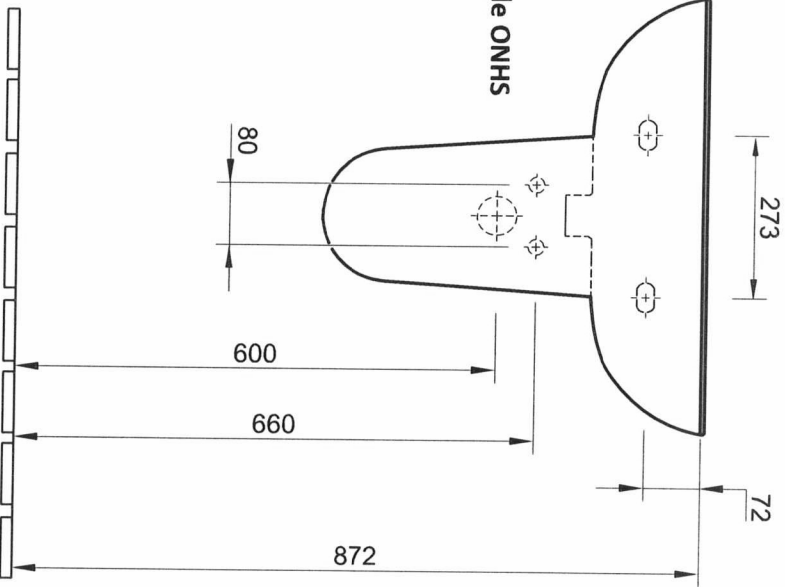

Installation mit Halbsäule ONHS

VIGOUR KBN Nummer. ON55