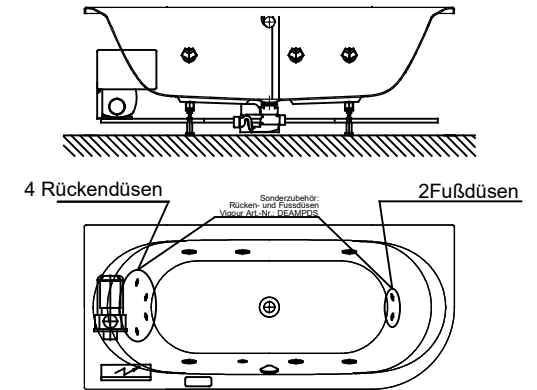

Düsenanordnung

4629Y2 / DEAWBC180L

Abbildung zeigt Artikel 4629Y2 / DEAWBC180L

Alle Maßangaben in mm. Technische Änderungen vorbehalten	
D	
C	
B	
A	
Zeichnung erstellt	21.03.2017 Esser

Benennung :

Comfortwanne Acryl Derby
1800x800 links

System

Whirlpool-
Wanne Basic

Format
A4

VIGOUR
Pure Lebenskraft im Bad

Art.-Nr.:
4629Y2
Vigour Art.-Nr.:
DEAWBC180L