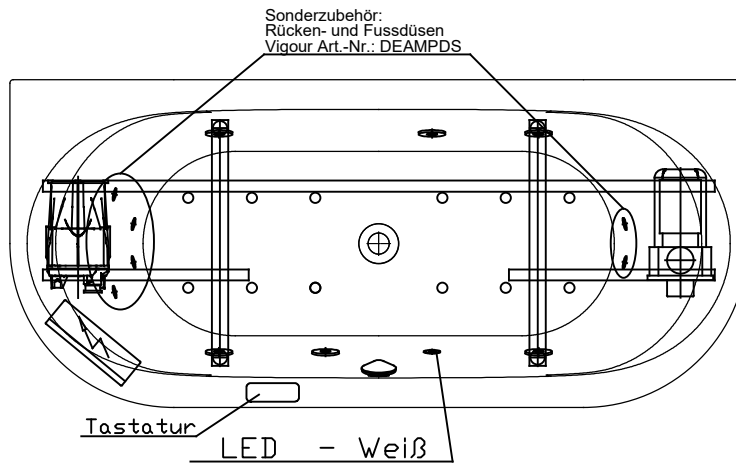

Netzanschluss Steuerung  
230V~, 50/60 Hz, 10A  
Anschlussdose bauseits

## Düsenanordnung

4625Z1 / DEAKBV180R

## Düsenanordnung

4625Z2 / DEAKBV180L

Abbildung zeigt Artikel 4625Z2 / DEAKBV180L

Alle Maßangaben in mm.  
Technische Änderungen vorbehalten

D		
C		
B		
A		

Zeichnung erstellt

21.03.2017  
Esser

Format  
A4