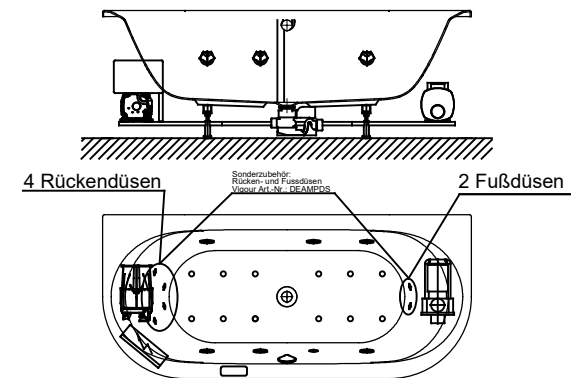

Düsenanordnung

4625Z2 / DEAKBV180L

Abbildung zeigt Artikel 4625Z2 / DEAKBV180L

Alle Maßangaben in mm.
Technische Änderungen vorbehalten

D		
C		
B		
A		

Zeichnung erstellt

21.03.2017
Esser

Format
A4

Benennung :

Vorwandwanne Acryl Derby
1800x800

System

Kombiwhirlpool-
Wanne Basic

VIGOUR

Pure Lebenskraft im Bad

Art.-Nr.:

4625Z1 / 4625Z2

Vigour Art.-Nr.:

DEAKBV180R / DEAKBV180L