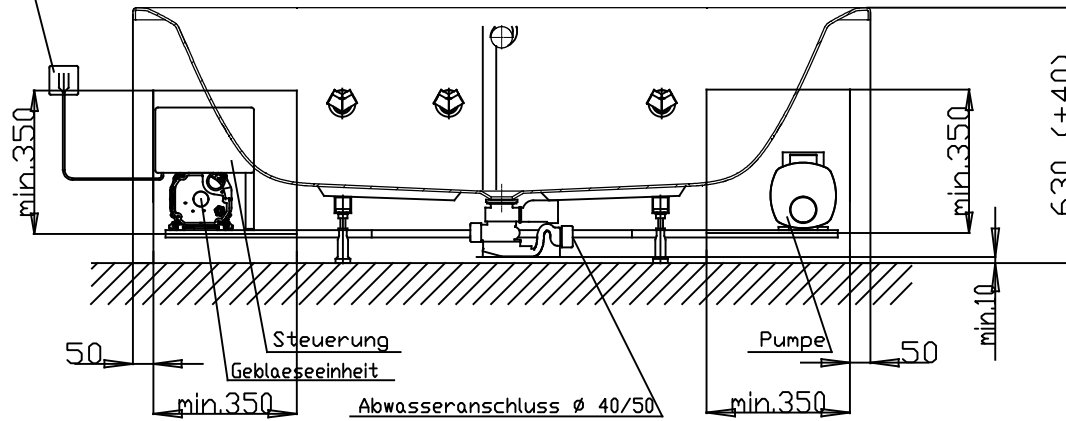

Netzanschluss Steuerung  
230V~, 50/60 Hz, 10A  
Anschlussdose bauseits

## Düsenanordnung

4625Z1 / DEAKBV180R

## Düsenanordnung

4625Z2 / DEAKBV180L

Abbildung zeigt Artikel 4625Z2 / DEAKBV180L

Alle Maßangaben in mm.  
Technische Änderungen vorbehalten

D		
C		
B		
A		

Zeichnung erstellt

21.03.2017  
Esser

Format  
A4