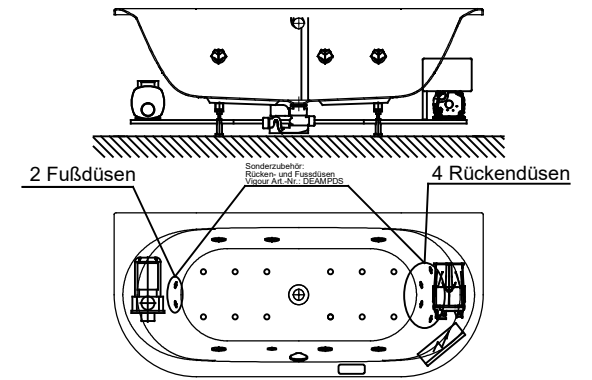

Düsenanordnung

4625Z1 / DEAKBV180R