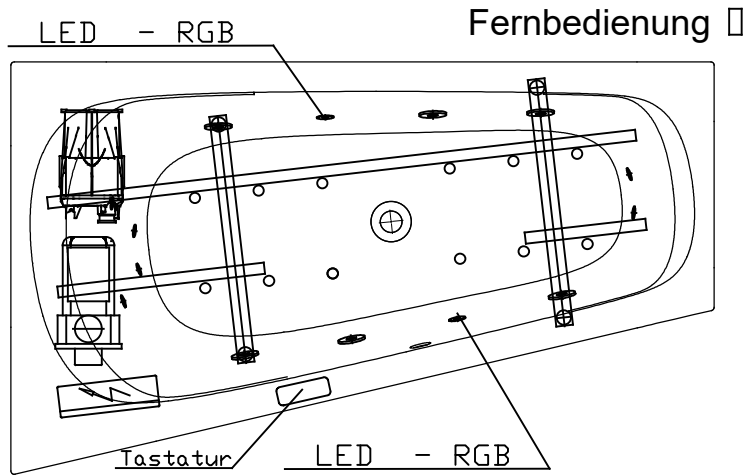

Netzanschluss Steuerung
230V~, 50/60 Hz, 10A
Anschlussdose bauseits

Düsenanordnung

Abbildung zeigt Artikel 4623E2 / DEAKET170L

Alle Maßangaben in mm.
Technische Änderungen vorbehalten

D		
C		
B		
A		

Zeichnung erstellt 20.03.2017 Esser

Benennung :

Trapezwanne Acryl Derby
1700x1000 links

System

Power-Kombipool-
Wanne Exklusiv

Format
A4

VIGOUR
Pure Lebenskraft im Bad

Art.-Nr.:
4623E2

Vigour Art.-Nr.:
DEAKET170L