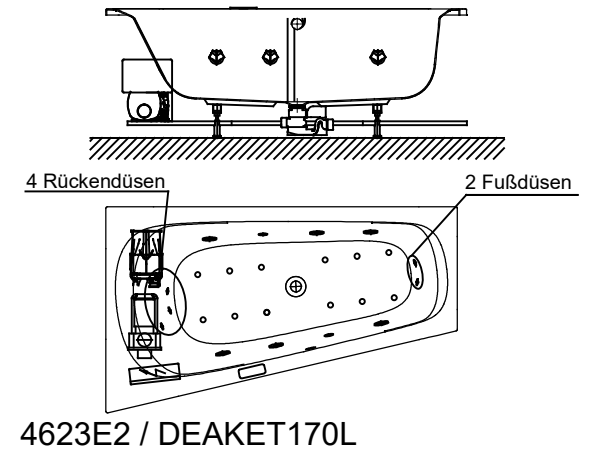

Netzanschluss Steuerung
230V~, 50/60 Hz, 10A
Anschlussdose bauseits

Düsenanordnung

Abbildung zeigt Artikel 4623E2 / DEAKET170L

Alle Maßangaben in mm.
Technische Änderungen vorbehalten

D		
C		
B		
A		

Zeichnung erstellt 20.03.2017 Esser

Benennung :

Trapezwanne Acryl Derby
1700x1000 links

System

Power-Kombipool-
Wanne Exklusiv

Format
A4

VIGOUR
Pure Lebenskraft im Bad

Art.-Nr.:
4623E2

Vigour Art.-Nr.:
DEAKET170L