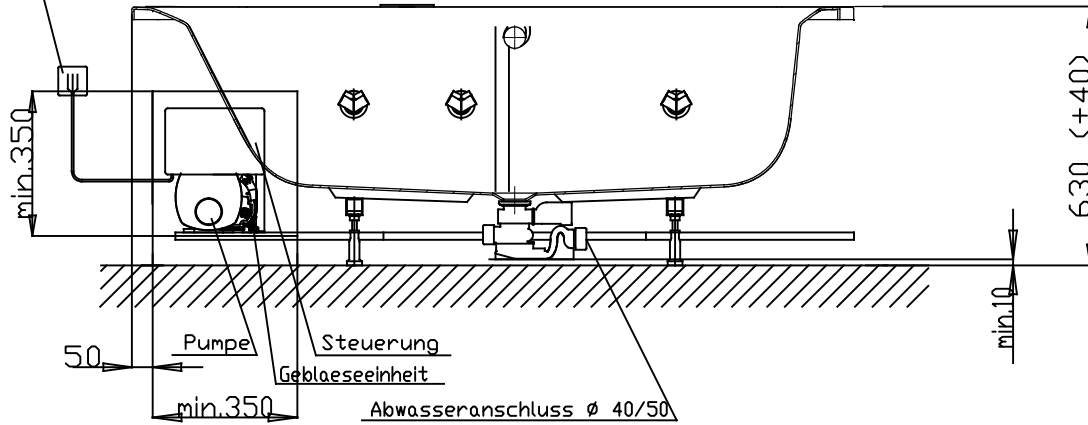

Netzanschluss Steuerung
230V~, 50/60 Hz, 10A
Anschlussdose bauseits

Düsenanordnung

Abbildung zeigt Artikel 4623E2 / DEAKET170L

Alle Maßangaben in mm.
Technische Änderungen vorbehalten

D		
C		
B		
A		

Zeichnung erstellt 20.03.2017 Esser

Benennung :

Trapezwanne Acryl Derby
1700x1000 links

System

Power-Kombipool-
Wanne Exklusiv

Format
A4

VIGOUR
Pure Lebenskraft im Bad

Art.-Nr.:
4623E2

Vigour Art.-Nr.:
DEAKET170L