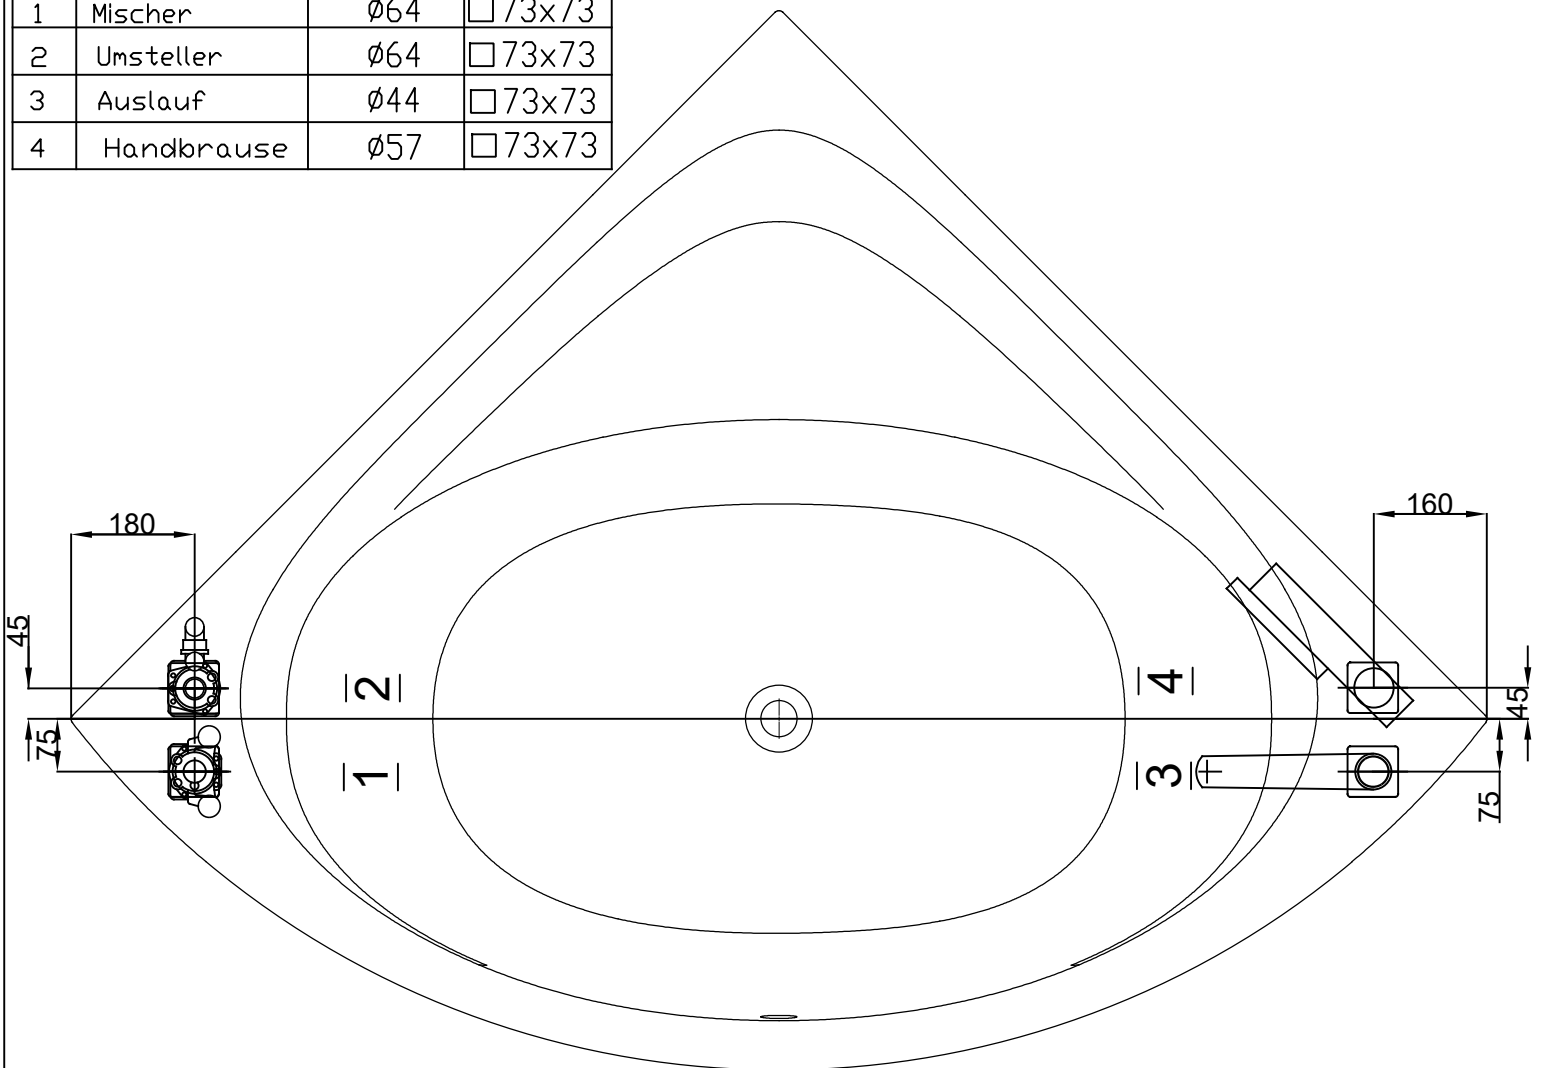

VIGOUR

Pure Lebenskraft im Bad

Dargestellte Armatur :
 4-Loch Armatur
 Hersteller : Hansa, Deutschland
 Modell : VigourWhite

Nr.	Bauteil	Bohrung	Rosette
1	Mischer	∅64	□73x73
2	Umsteller	∅64	□73x73
3	Auslauf	∅44	□73x73
4	Handbrause	∅57	□73x73

Eckwanne Acryl Derby1400 x 1400
 Art.-Nr.4617

Alle Maßangaben in mm. Technische Änderungen vorbehalten