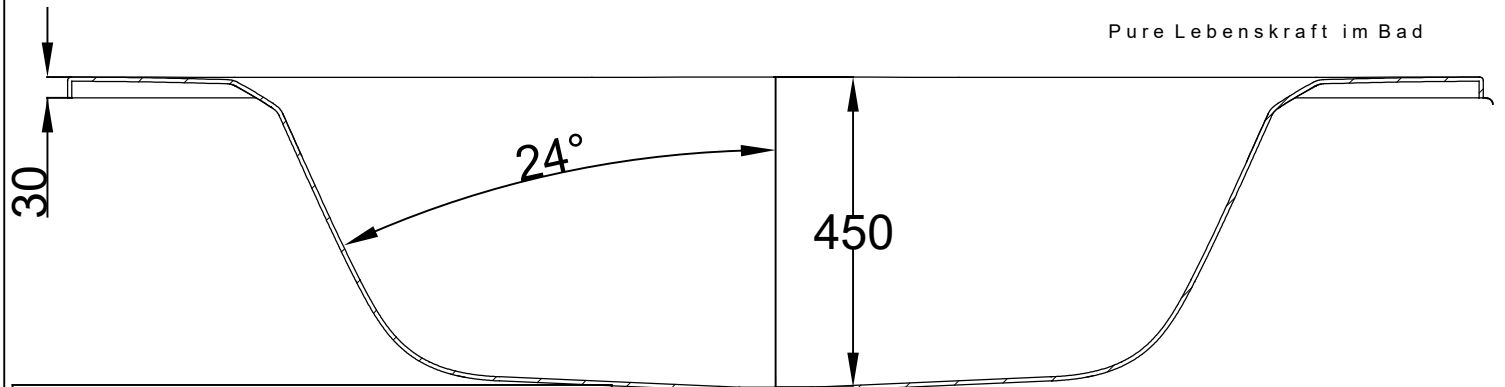

VIGOUR

Pure Lebenskraft im Bad

Dargestellte Armatur :
 4-Loch Armatur
 Hersteller : Hansa, Deutschland
 Modell : VigourWhite

Nr.	Bauteil	Bohrung	Rosette
1	Mischer	∅64	□73x73
2	Umsteller	∅64	□73x73
3	Auslauf	∅44	□73x73
4	Handbrause	∅57	□73x73

Eckwanne Acryl Derby1400 x 1400
 Art.-Nr.4617

Alle Maßangaben in mm. Technische Änderungen vorbehalten