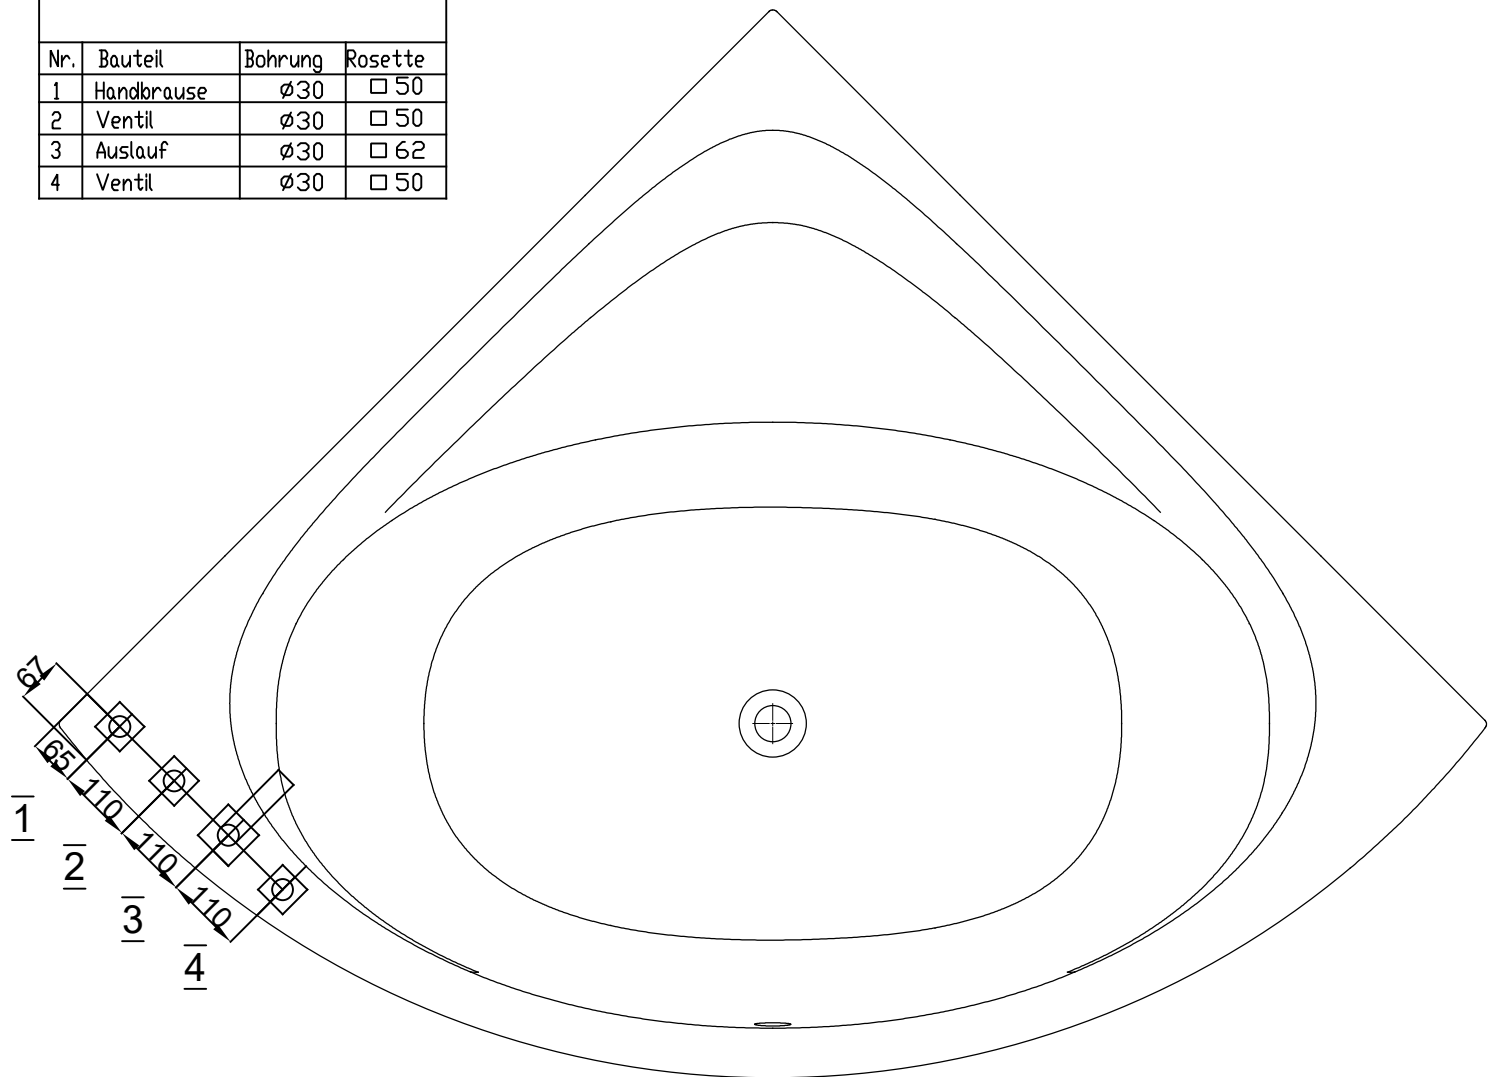

VIGOUR

Pure Lebenskraft im Bad

Dargestellte Armatur :
 4-Loch Armatur
 Hersteller : Nobile
 Modell: L00P90001/6

Nr.	Bauteil	Bohrung	Rosette
1	Handbrause	ø30	□ 50
2	Ventil	ø30	□ 50
3	Auslauf	ø30	□ 62
4	Ventil	ø30	□ 50

Eckwanne Acryl Derby 1400 x 1400
 Art.-Nr.4617 / Vigour Art.Nr.DEAE140

Alle Maßangaben in mm. Technische Änderungen vorbehalten