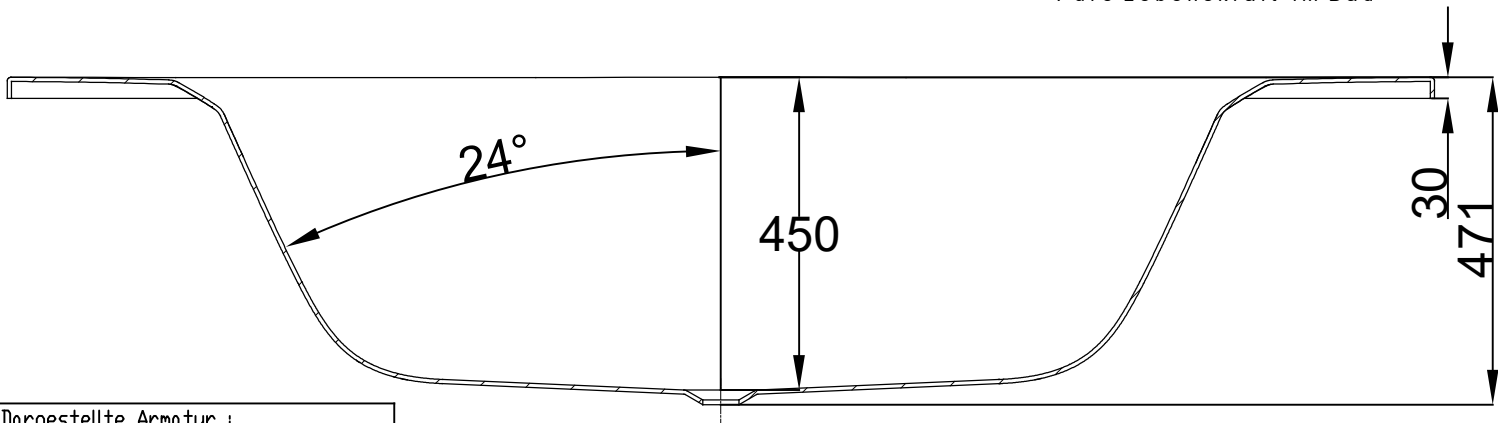

VIGOUR

Pure Lebenskraft im Bad

Dargestellte Armatur :
 4-Loch Armatur
 Hersteller : Nobile
 Modell: L00P90001/6

Nr.	Bauteil	Bohrung	Rosette
1	Handbrause	ø30	□ 50
2	Ventil	ø30	□ 50
3	Auslauf	ø30	□ 62
4	Ventil	ø30	□ 50

Eckwanne Acryl Derby 1400 x 1400
 Art.-Nr.4617 / Vigour Art.Nr.DEAE140

Alle Maßangaben in mm. Technische Änderungen vorbehalten