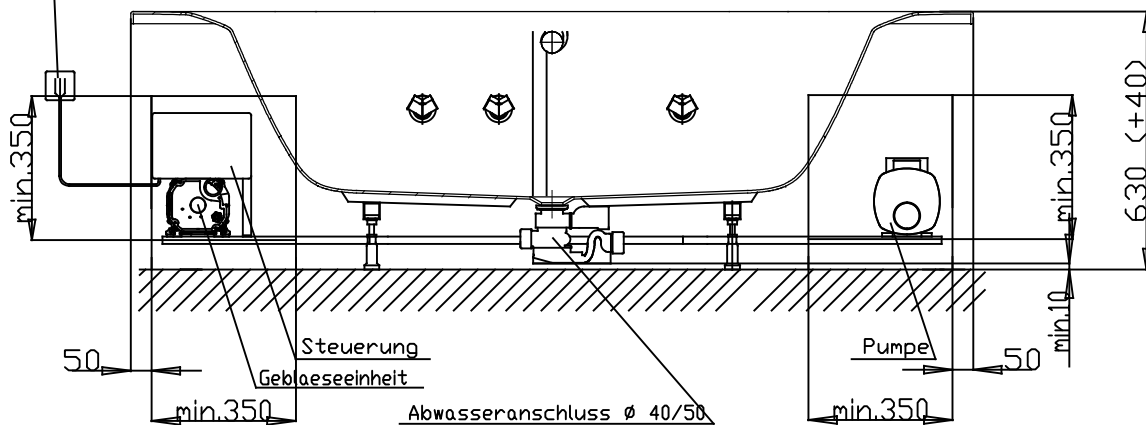

Netzanschluss Steuerung
230V~, 50/60 Hz, 10A
Anschlussdose bauseits

Fernbedienung □

Düsenanordnung

4616E1 / DEAKE6205R

Düsenanordnung

4616E2 / DEAKE6205L

Abbildung zeigt Artikel 4616E2 / DEAKE6205L

Alle Maßangaben in mm.
Technische Änderungen vorbehalten

D	
C	
B	
A	

Zeichnung erstellt 15.03.2017
Esser

Benennung :

Sechseckwanne Acryl Derby
2050x900

System

Power-Kombipool-
Wanne Exklusiv

Format
A4

VIGOUR