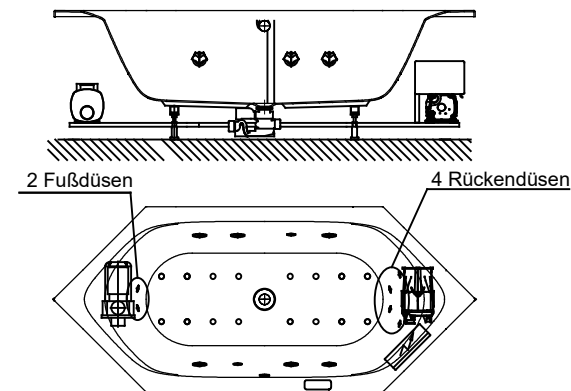

Netzanschluss Steuerung
230V~, 50/60 Hz, 10A
Anschlussdose bauseits

Fernbedienung □

Düsenanordnung

4616E1 / DEAKE6205R

Düsenanordnung

4616E2 / DEAKE6205L

Abbildung zeigt Artikel 4616E2 / DEAKE6205L

Alle Maßangaben in mm.
Technische Änderungen vorbehalten

D	
C	
B	
A	

Zeichnung erstellt 15.03.2017
Esser

Benennung :

Sechseckwanne Acryl Derby
2050x900

System

Power-Kombipool-
Wanne Exklusiv

Format
A4

VIGOUR