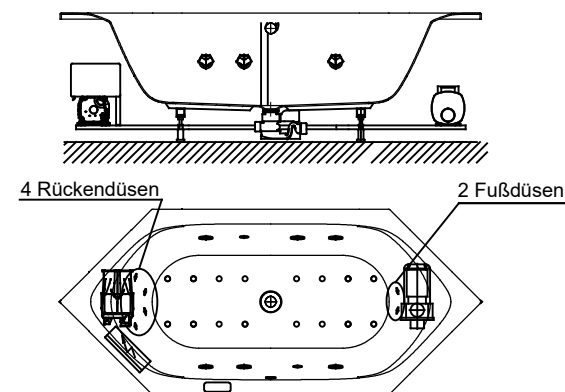

Netzanschluss Steuerung
230V~, 50/60 Hz, 10A
Anschlussdose bauseits

Fernbedienung □

Düsenanordnung

4616E1 / DEAKE6205R

Düsenanordnung

4616E2 / DEAKE6205L

Abbildung zeigt Artikel 4616E2 / DEAKE6205L

Alle Maßangaben in mm.
Technische Änderungen vorbehalten

D	
C	
B	
A	

Zeichnung erstellt 15.03.2017
Esser

Benennung :

Sechseckwanne Acryl Derby
2050x900

System

Power-Kombipool-
Wanne Exklusiv

Format
A4

VIGOUR