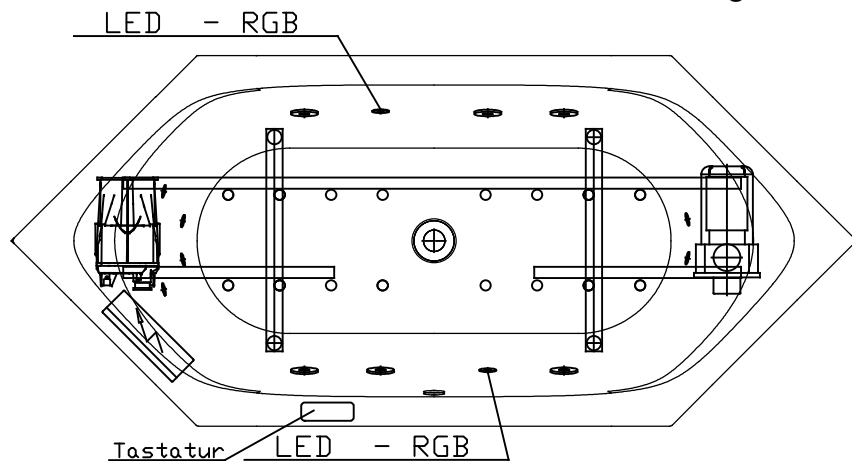

Netzanschluss Steuerung
230V~, 50/60 Hz, 10A
Anschlussdose bauseits

Fernbedienung □

Düsenanordnung

4616E1 / DEAKE6205R

Düsenanordnung

4616E2 / DEAKE6205L

Abbildung zeigt Artikel 4616E2 / DEAKE6205L

Alle Maßangaben in mm.
Technische Änderungen vorbehalten

D	
C	
B	
A	

Zeichnung erstellt 15.03.2017
Esser

Benennung :

Sechseckwanne Acryl Derby
2050x900

System

Power-Kombipool-
Wanne Exklusiv

Format
A4

VIGOUR