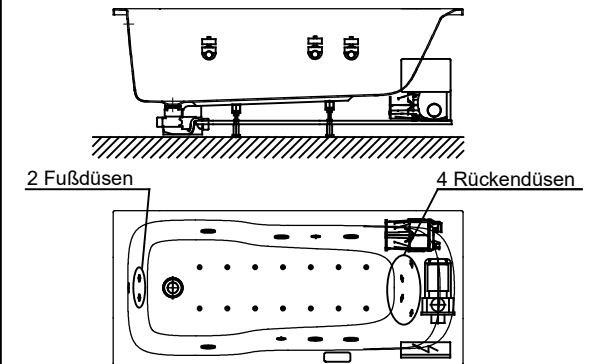

□ Fernbedienung

Düsenanordnung

4605E1 / DEAKED170R

Düsenanordnung

4605E2 / DEAKED170L

Abbildung zeigt Artikel 4605E2 / DEAKED170L

Alle Maßangaben in mm. Technische Änderungen vorbehalten	
D	
C	
B	
A	
Zeichnung erstellt	15.03.2017 Esser

Benennung :

Kombiwanne Acryl Derby
1700x750

System

Power-Kombipool-
Wanne Exklusiv

Format
A4

VIGOUR
Pure Lebenskraft im Bad

Art.-Nr.:
4605E1 / 4605E2

Vigour Art.-Nr.:
DEAKED170R / DEAKED170L