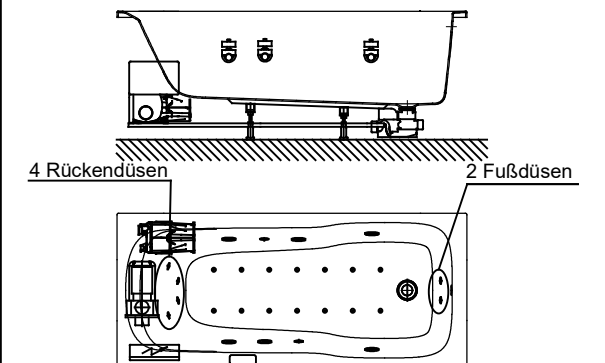

□ Fernbedienung

Düsenanordnung

4605E1 / DEAKED170R

Düsenanordnung

4605E2 / DEAKED170L

Abbildung zeigt Artikel 4605E2 / DEAKED170L

Alle Maßangaben in mm. Technische Änderungen vorbehalten	
D	
C	
B	
A	
Zeichnung erstellt	15.03.2017 Esser

Benennung :

Kombiwanne Acryl Derby
1700x750

System

Power-Kombipool-
Wanne Exklusiv

Format
A4

VIGOUR
Pure Lebenskraft im Bad

Art.-Nr.:
4605E1 / 4605E2

Vigour Art.-Nr.:
DEAKED170R / DEAKED170L