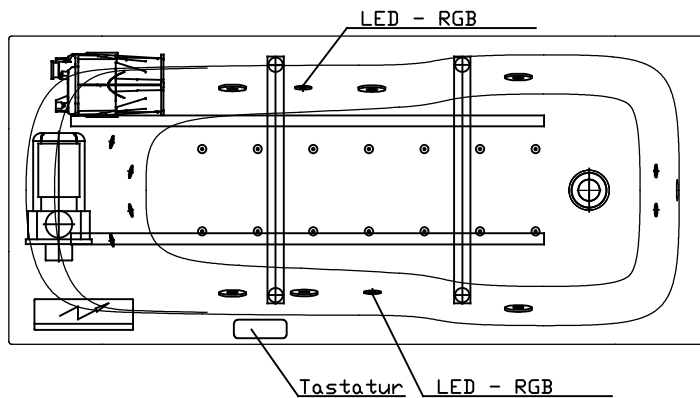

□ Fernbedienung

Düsenanordnung

4605E1 / DEAKED170R

Düsenanordnung

4605E2 / DEAKED170L

Abbildung zeigt Artikel 4605E2 / DEAKED170L

Alle Maßangaben in mm. Technische Änderungen vorbehalten	
D	
C	
B	
A	
Zeichnung erstellt	15.03.2017 Esser

Benennung :

Kombiwanne Acryl Derby
1700x750

System

Power-Kombipool-
Wanne Exklusiv

Format
A4

VIGOUR
Pure Lebenskraft im Bad

Art.-Nr.:
4605E1 / 4605E2

Vigour Art.-Nr.:
DEAKED170R / DEAKED170L