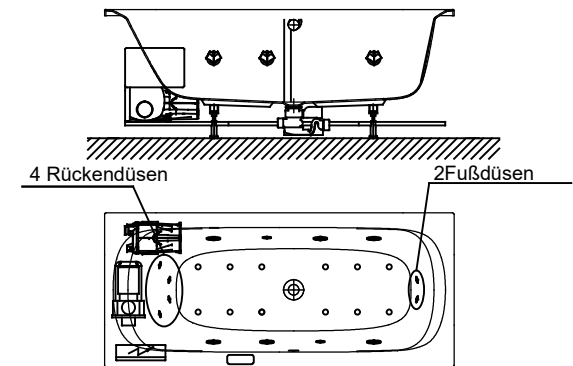

Netzanschluss Steuerung
230V~, 50/60 Hz, 10A
Anschlussdose bauseits

Fernbedienung □

Düsenanordnung

4601E2 / DEAKE170LL

Abbildung zeigt Artikel 4601E2 / DEAKE170LL

Alle Maßangaben in mm.
Technische Änderungen vorbehalten

D	
C	
B	
A	

Zeichnung erstellt 14.03.2017 Esser

Benennung:

**Körperformwanne Acryl Derby
1700x750 Liegefläche links**

System

**Power-Kombipool-
Wanne Exclusiv**

Format
A4

VIGOUR
Pure Lebenskraft im Bad