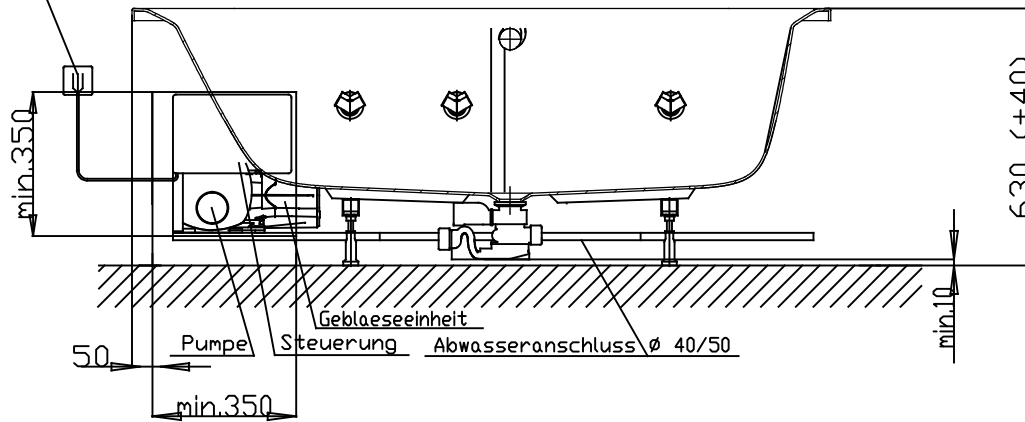

Netzanschluss Steuerung
230V~, 50/60 Hz, 10A
Anschlussdose bauseits

Fernbedienung □

Düsenanordnung

4601E2 / DEAKE170LL

Abbildung zeigt Artikel 4601E2 / DEAKE170LL

Alle Maßangaben in mm.
Technische Änderungen vorbehalten

D	
C	
B	
A	

Zeichnung erstellt 14.03.2017 Esser

Benennung:

**Körperformwanne Acryl Derby
1700x750 Liegefläche links**

System

**Power-Kombipool-
Wanne Exclusiv**

Format
A4

VIGOUR
Pure Lebenskraft im Bad