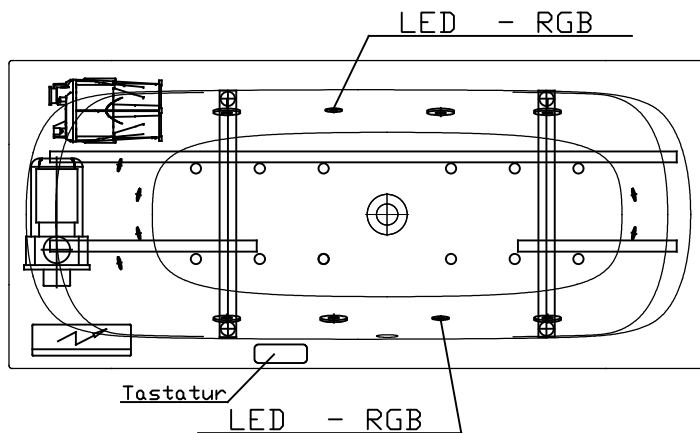

Netzanschluss Steuerung
230V~, 50/60 Hz, 10A
Anschlussdose bauseits

Fernbedienung □

Düsenanordnung

4601E2 / DEAKE170LL

Abbildung zeigt Artikel 4601E2 / DEAKE170LL

Alle Maßangaben in mm.
Technische Änderungen vorbehalten

D	
C	
B	
A	

Zeichnung erstellt 14.03.2017 Esser

Benennung:

**Körperformwanne Acryl Derby
1700x750 Liegefläche links**

System

**Power-Kombipool-
Wanne Exclusiv**

Format
A4

VIGOUR
Pure Lebenskraft im Bad