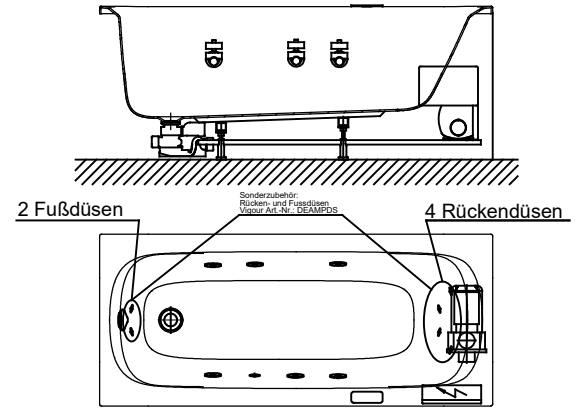

Düsenanordnung

4600Y1 / DEAWB160R

Düsenanordnung

4600Y2 / DEAWB160L

Abbildung zeigt Artikel 4600Y1 / DEAWB160R

Alle Maßangaben in mm. Technische Änderungen vorbehalten		Benennung : Körperformwanne Acryl Derby 1600x700		VIGOUR Pure Lebenskraft im Bad
D		System Whirlpool-Wanne Basic		
C				
B		Format A4		
A				
Zeichnung erstellt		08.03.2017 Esser	Art.-Nr.: 4600Y1 / 4600Y2 Vigour Art.-Nr.: DEAWB160R / DEAWB160L	