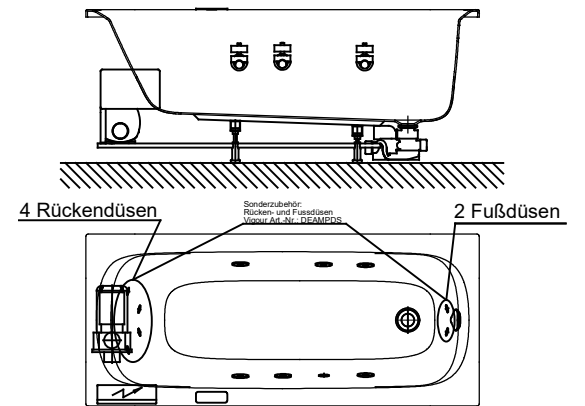

Düsenanordnung

4600Y1 / DEAWB160R

Düsenanordnung

4600Y2 / DEAWB160L

Abbildung zeigt Artikel 4600Y1 / DEAWB160R

Alle Maßangaben in mm. Technische Änderungen vorbehalten		Benennung : Körperformwanne Acryl Derby 1600x700		VIGOUR Pure Lebenskraft im Bad
D		System Whirlpool-Wanne Basic		
C				
B		Format A4		
A				
Zeichnung erstellt		08.03.2017 Esser	Art.-Nr.: 4600Y1 / 4600Y2 Vigour Art.-Nr.: DEAWB160R / DEAWB160L	