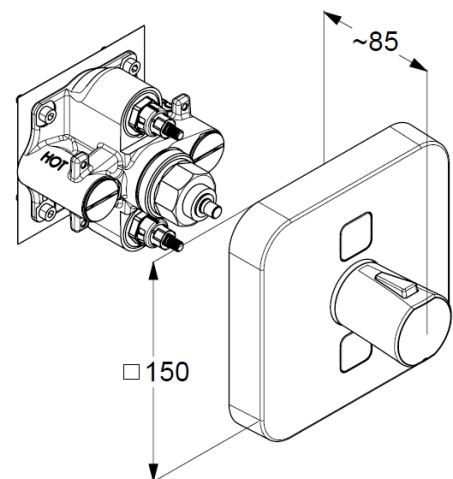

## Technische Daten

Farbset indiv. 4.0 TipTec neu Thermo. f.  
2 Verbr. Rosette eckig schwarz matt VIG  
V42TFT2ESM

Farbset-Badebatterie  
Farbset-individual TipTec Mischer  
Farbe: schwarz matt  
Feinbauset mit Funktionseinheit  
Ein-Ausschalten mit Drucktaste  
Temperatureinstellung durch Keramikkartusche 90°  
gleichzeitige Nutzung von 2 Verbrauchern möglich  
vertikale Wandmontage  
einstellbare Heißwasserbegrenzung  
Durchflussmenge bei 3 bar 28 l/min.  
ohne Universal-UP-Körper Art. Nr. VUPK  
Wandabdeckplatte 150mmx150mm

### Maßzeichnung