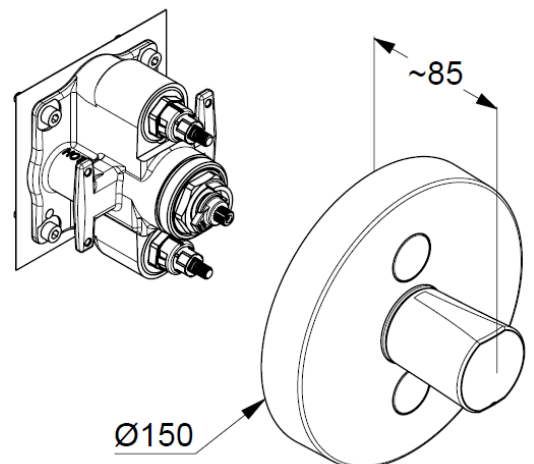

Technische Daten

Farbset indiv. 4.0 TipTec neu Mischer f.
2 Verbr. Rosette rund schwarz matt VIG
V42TFM2RSM

Farbset-Badebatterie
Farbset-individual TipTec Mischer
Farbe: schwarz matt
Feinbauset mit Funktionseinheit
Ein-Ausschalten mit Drucktaste
Temperatureinstellung durch Keramikkartusche 90°
gleichzeitige Nutzung von 2 Verbrauchern möglich
vertikale Wandmontage
einstellbare Heißwasserbegrenzung
Durchflussmenge bei 3 bar 28 l/min.
ohne Universal-UP-Körper Art. Nr. VUPK
Wandabdeckplatte Ø150mm

Fabrikat: VIGOUR
Modell: individual
V42TFM2RSM

Produktabbildung

Maßzeichnung

Durchflussdiagramm