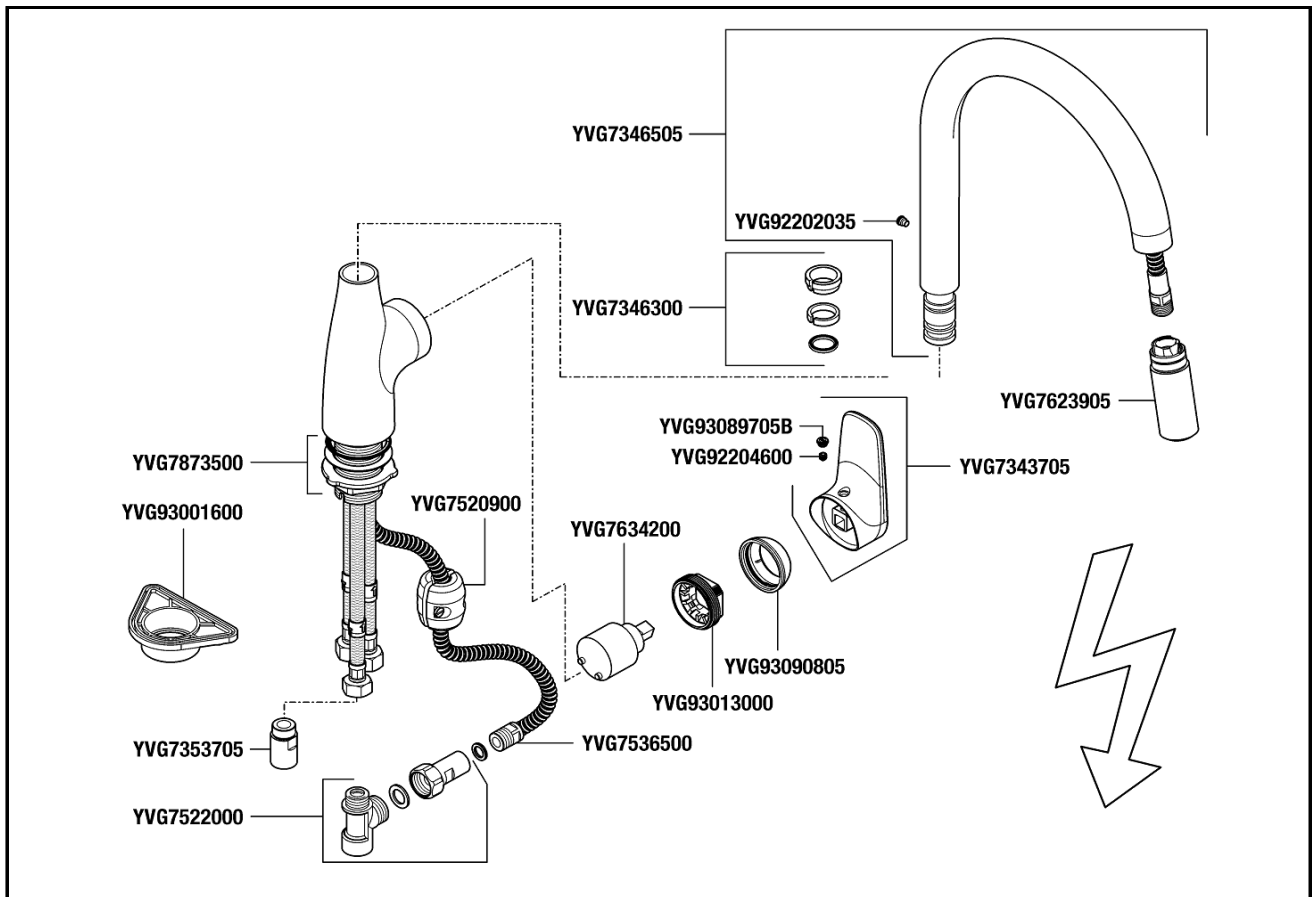

DESSPNDUAA Einhand-ND-Spültischbatterie derby style
m.herausz. U-Ausl. schwenkb. verchr. VIGOUR

Single lever LP sink mixer derby style
extricable U-spout slewable chr. VIGOUR

YVG7343705	Hebel derby style für Spültischbatterie seitenbedient VIGOUR	Lever derby style for sink mixer lateral control VIGOUR
YVG7346300	Dichtungssatz derby style für Einh.- Spültischbatt. VIGOUR	Set of seals derby style for single lever sink mixer VIGOUR
YVG7346505	Auslauf derby/derby style f. Spültischb. ND mit U-Auslauf ausziehbar VIGOUR	Spout derby / derby style for sink mixer LP with extendable U-spout VIGOUR
YVG7353705	Adapter derby / derby style für Einh.Spültischbatt. VIGOUR	Adapter derby / derby style for single lever sink mixer VIGOUR
YVG7522000	T-Stück für derby / derby style Spültischarmaturen VIGOUR	T-piece for derby / derby style Sink mixer VIGOUR
YVG7536500	Brauseschlauch für derby / derby style Spültischarmaturen VIGOUR	Shower hose for derby / derby style Sink mixer VIGOUR
YVG7634200	Steuereinheit k36 ND derby/derby style für Einh.-ND Spültischbatt. VIGOUR	Control unit K36 ND derby / derby style Single lever LP sink mixer VIGOUR
YVG92202035	Auslaufbefestigungsschraube derby Einh.Spültisch- u. Waschtischbatt.VIGOUR	Spout mounting screw derby single lever sink and basin mixer VIGOUR
YVG92204600	Gewindestift derby / derby style für Farbset Waschtischbatt. VIGOUR	Set screw derby / derby style Finish set for basin mixer VIGOUR
YVG93001600	Montageplatte derby / derby style für Einh.-Spültischbatt. VIGOUR	Mounting plate derby / derby style for single lever sink mixer VIGOUR
YVG93013000	Spannschraube derby / derby plus Einh.Spültisch- u. Waschtischbatt.VIGOUR	Locking screw derby / derby style single lever sink and basin mixer VIGOUR