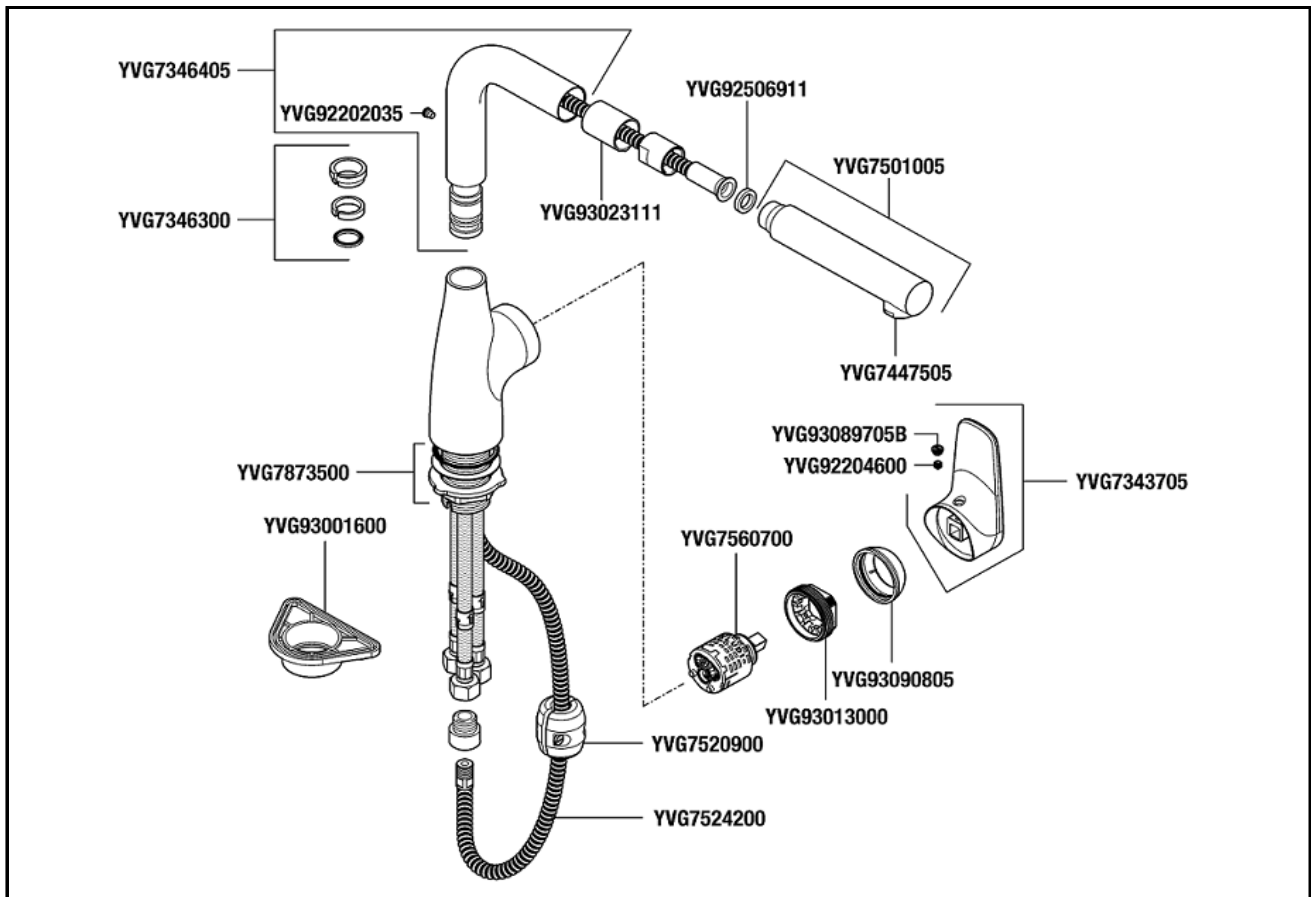

DESSPLAA

Einhand-Spültischbatterie derby mit herausz. L-Auslauf schwenkb. verchr. VIG

Single lever sink mixer derby with extricable L-spout slewable chr. VIGOUR

YVG92506911	O-Ring 18 x 10 x 5,5 für derby und derby style Armaturen VIGOUR	O-Ring 18 x 10 x 5,5 für derby and and derby style faucets VIGOUR
YVG93001600	Montageplatte derby / derby style für Einh.-Spültischbatt. VIGOUR	Mounting plate derby / derby style for single lever sink mixer VIGOUR
YVG93013000	Spannschraube derby / derby plus Einh.Spültisch- u. Waschtischbatt.VIGOUR	Locking screw derby / derby style single lever sink and basin mixer VIGOUR
YVG93089705B	Markierungsstopfen derby / derby style Armaturen VIGOUR	Marking plug derby / derby style for VIGOUR faucets
YVG93090805	Abdeckkappe derby / derby style für Waschtischbatt. VIGOUR	Cover cap derby / derby style for basin mixer VIGOUR
YVG92204600	Gewindestift derby / derby style für Farbset Waschtischbatt. VIGOUR	Set screw derby / derby style Finish set for basin mixer VIGOUR