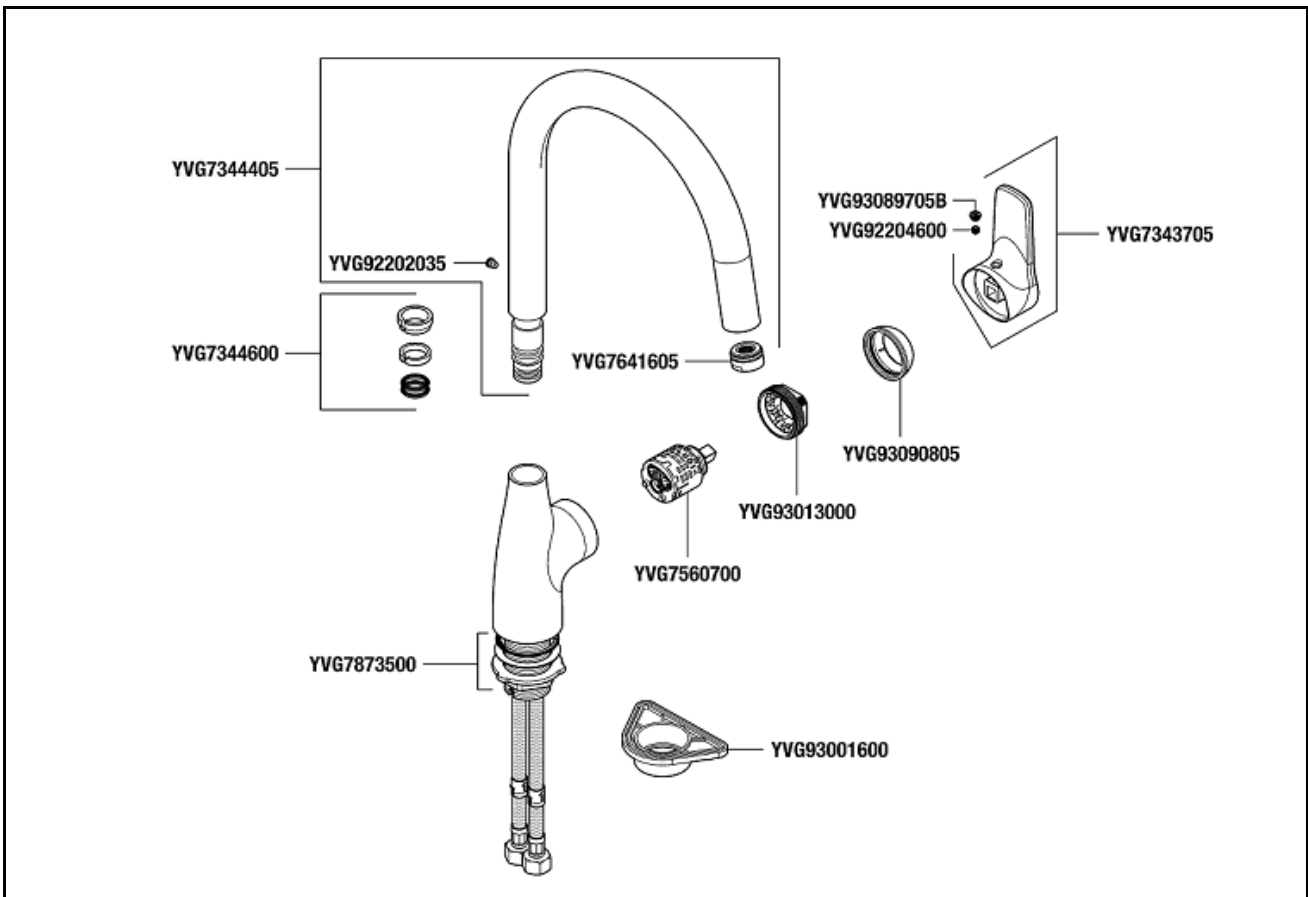

DESSPU Einhand-Spültischbatterie derby style Single lever sink mixer derby style
 m. U-Auslauf schwenkbar verchromt VIGOUR with U-spout slewable chromed VIGOUR

YVG7343705	Hebel derby style für Spültischbatterie seitenbedient VIGOUR	Lever derby style for sink mixer lateral control VIGOUR
YVG7344600	Dichtungssatz derby / derby style für U-Auslauf VIGOUR	Set of seals derby / derby style for U-Spout VIGOUR
YVG7344405	Auslauf derby / derby style für Spültischbatterie mit U-Auslauf VIGOUR	Spout derby / derby style for sink mixer with U-Spout VIGOUR
YVG7560700	Keramik Kartusche Ø36mm für derby und derby style Armaturen VIGOUR	Ceramic cartridge Ø36mm for derby and derby style faucets VIGOUR
YVG7641605	Cascade Strahlregler M24x1A für derby und derby style Armaturen VIGOUR	Cascade aerator M24x1A for derby and derby style faucets VIGOUR
YVG7873500	Befestigungssatz derby / derby style Einh.Spültisch- u. Waschtischbatt.VIGOUR	Mounting kit derby / derby style single lever sink and basin mixer VIGOUR
YVG92202035	Auslaufbefestigungsschraube derby Einh.Spültisch- u. Waschtischbatt.VIGOUR	Spout mounting screw derby single lever sink and basin mixer VIGOUR
YVG92204600	Gewindestift derby / derby style für Farbset Waschtischbatt. VIGOUR	Set screw derby / derby style Finish set for basin mixer VIGOUR
YVG93001600	Montageplatte derby / derby style für Einh.-Spültischbatt. VIGOUR	Mounting plate derby / derby style for single lever sink mixer VIGOUR
YVG93013000	Spannschraube derby / derby plus Einh.Spültisch- u. Waschtischbatt.VIGOUR	Locking screw derby / derby style single lever sink and basin mixer VIGOUR
YVG93089705B	Markierungsstopfen derby / derby style Armaturen VIGOUR	Marking plug derby / derby style for VIGOUR faucets