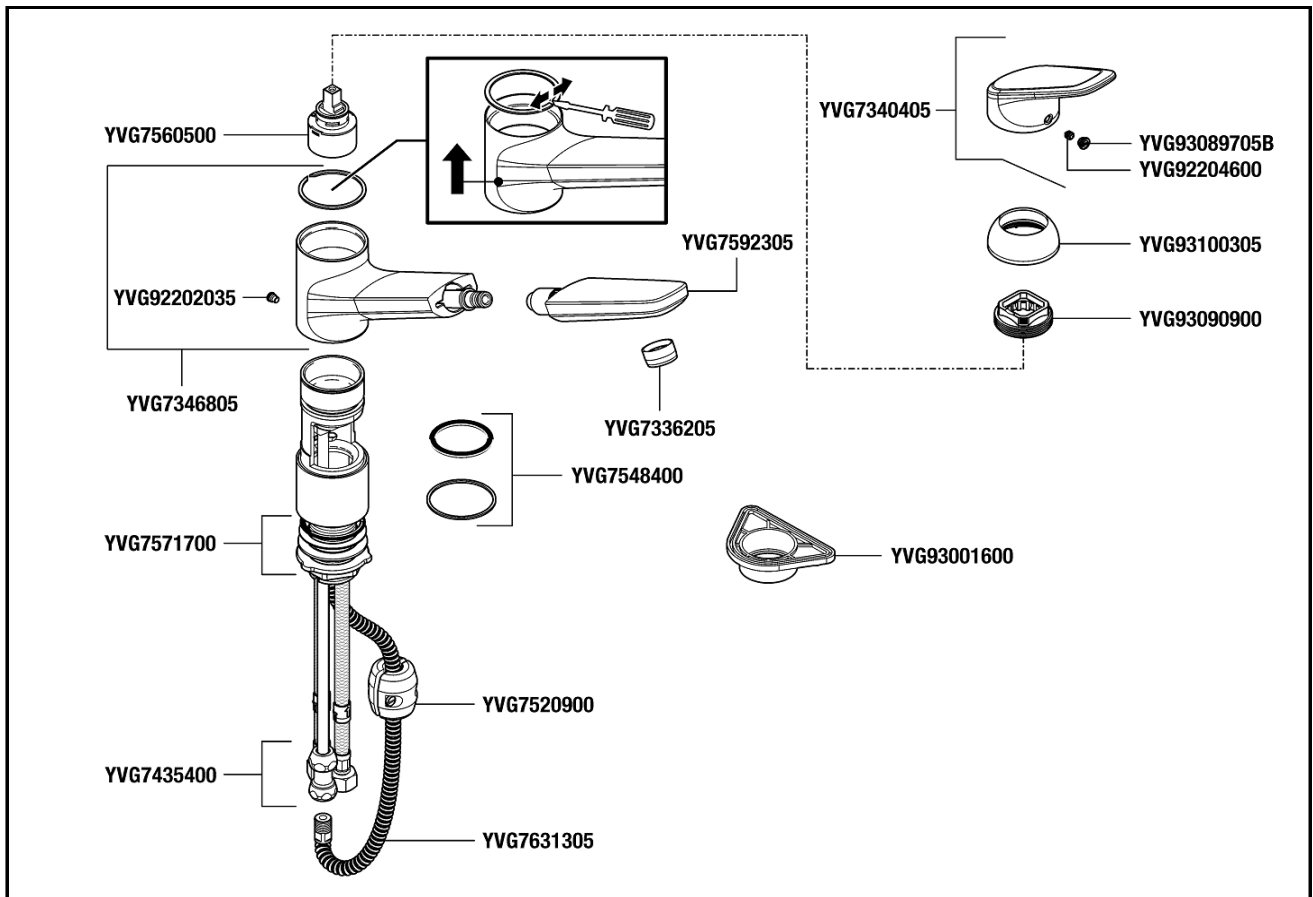

DESPAA

Einhand-Spültischbatterie derby style
m. herausziehbaren Auslauf verchromt VIG

Single lever sink mixer derby style
with extractable spout chromed VIGOUR

YVG7336205	Shorty Strahlregler M22x1-PCA-2.2GPM für Küchenarmatur DESPAA, DESPAA VIGOUR	Shorty flow disk M22x1-PCA-2.2GPM for Kitchen mixer DESPAA, DESPAA VIGOUR
YVG7340405	Hebel derby style für Einhebel-Spültisch und Standarmatur Wanne VIGOUR	Lever derby style for single lever sink and floor-standing bath mixer VIGOUR
YVG7346805	Brausehalter derby / derby style für Einh.-Spültischbatt. VIGOUR	Showerholder derby / derby style single lever basin mixer VIGOUR
YVG7435400	Quetschverschraubung derby / derby style für Einh.-Spültischbatt. VIGOUR	Fixing set f. hose connect. derby(style) for single lever sink mixer VIGOUR
YVG7520900	Bleigewicht für derby / derby style Spültischarmaturen VIGOUR	Lead weight for derby / derby style Sink mixer VIGOUR
YVG7560500	Keramik Kartusche Ø35mm für derby und derby style Armaturen VIGOUR	Ceramic cartridge Ø35mm for derby and derby style faucets VIGOUR
YVG7571700	Befestigungssatz derby / derby style für Einh.- Spültischbatt. VIGOUR	Mounting kit derby / derby style for single lever sink mixer VIGOUR
YVG7592305	Auslauf herausziehbar derby/derby style für Einh.-Spültischbatt. VIGOUR	Extractable spout derby / derby style for single lever sink mixer VIGOUR
YVG7631305	Brauseschlauch für derby / derby style Spültischarmaturen VIGOUR	Shower hose for derby / derby style Sink mixer VIGOUR
YVG92202035	Auslaufbefestigungsschraube derby Einh.Spültisch- u. Waschtischbatt. VIGOUR	Spout mounting screw derby single lever sink and basin mixer VIGOUR
YVG92204600	Gewindestift derby / derby style für Farbset Waschtischbatt. VIGOUR	Set screw derby / derby style Finish set for basin mixer VIGOUR