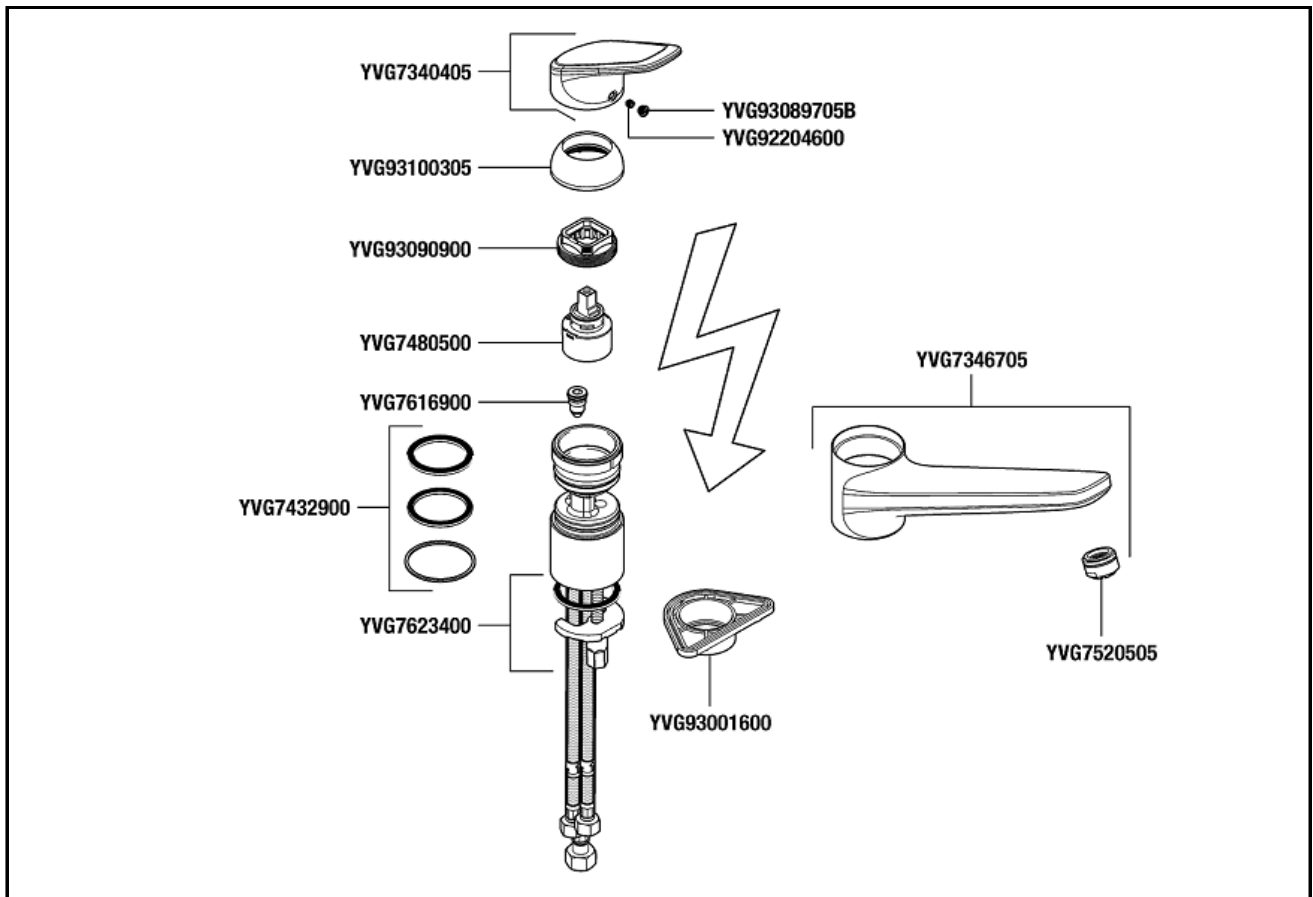

DESSPND Einhand-ND-Spültischbatterie derby style  
verchromt VIGOUR

Single lever LP sink mixer derby style  
chromed VIGOUR

YVG7340405	Hebel derby style für Einhebel-Spültisch und Standarmatur Wanne VIGOUR	Lever derby style for single lever sink and floor-standing bath mixer VIGOUR
YVG7346705	Auslauf derby / derby style für Einhand-ND-Spültischbatterie VIGOUR	Spout derby / derby style for single lever ND sink mixer VIGOUR
YVG7623400	Befestigungssatz derby / derby style für Einh. Spültischbatt. VIGOUR	Mounting kit derby / derby style for single lever sink mixer VIGOUR
YVG7480500	Keramik Kartusche Ø35mm ND derby für Einh.-Spültischbatt. VIGOUR	Ceramic cartridge Ø35mm ND derby for single lever sink mixer VIGOUR
YVG7520505	Strahlregler M24x1 Niederdruck für derby und derby style Armaturen VIGOUR	Aerator M24x1 Low pressure derby and derby style faucets VIGOUR
YVG7616900	Durchflussbegrenzung derby und derby style Armaturen VIGOUR	Flow Limiter derby derby style VIGOUR
YVG7432900	Dichtungssatz derby style für Einh.- Spültischbatt. VIGOUR	Set of seals derby style for single lever sink mixer VIGOUR
YVG92204600	Gewindestift derby / derby style für Farbset Waschtischbatt. VIGOUR	Set screw derby / derby style Finish set for basin mixer VIGOUR
YVG93001600	Montageplatte derby / derby style für Einh.-Spültischbatt. VIGOUR	Mounting plate derby / derby style for single lever sink mixer VIGOUR
YVG93089705B	Markierungsstopfen derby / derby style Armaturen VIGOUR	Marking plug derby / derby style for VIGOUR faucets
YVG93090900	Spannschraube derby / derby style Einh. Spültisch- u. Waschtischbatt. VIGOUR	Locking screw derby / derby style for single lever sink/basin mixer VIGOUR

DESSPND Einhand-ND-Spültischbatterie derby style  
verchromt VIGOUR

Single lever LP sink mixer derby style  
chromed VIGOUR

YVG93100305	Abdeckkappe derby / derby style für Einh.-Spültischbatt. VIGOUR	Cover cap derby / derby style for single lever sink mixer VIGOUR