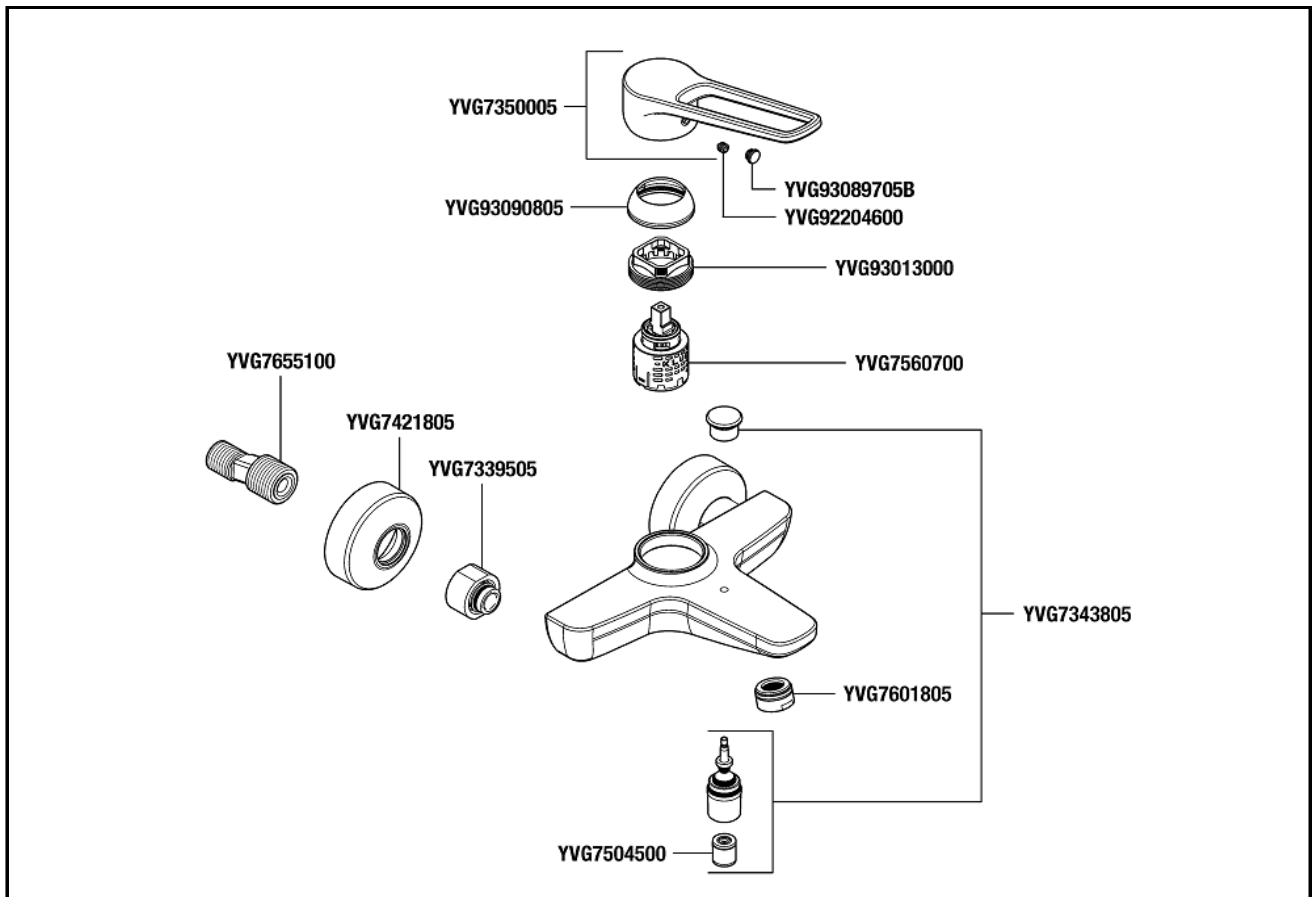

DEPOHW      Einhand-AP-Badebatterie derby plus mit      Bath mixer derby plus with  
 Hebel offen o. Brausegarn. verchromt VIG      lever open without shower set ch. VIGOUR

YVG7350005	Hebel derby plus für Wandbatterie VIGOUR	Handle derby plus for wall mounted mixer VIGOUR
YVG7339505	Wandarmaturenanschluss derby/derby style AP-Bade- und Brausebatterie VIGOUR	Union nut for derby/derby style Surface-mounted shower/bath mixer VIGOUR
YVG7343805	Umstellung derby für AP-Badebatterie und Standardarmatur Wanne VIGOUR	Diverter derby surface-mount. finish set floor standing bath mixer VIGOUR
YVG7421805	Rosette derby / derby style / derby plus für Aufputzbatterien VIGOUR	Escutcheon derby /derby style/derby plus for surface mounted mixers VIGOUR
YVG7560700	Keramik Kartusche Ø36mm für derby und derby style Armaturen VIGOUR	Ceramic cartridge Ø36mm for derby and derby style faucets VIGOUR
YVG7601805	Care-Strahlregler M24x1 für derby plus Armaturen VIGOUR	Care aerator M24x1 for derby plus for VIGOUR faucets
YVG7504500	Rückflussverhin.derby / derby style f. Dreiloch-WT, Einh. AP-Badebatt VIGOUR	Non return valve derby / derby style 3-hole basin and surf.moun. single lever
YVG7655100	S-Anschluss für derby / derby style Armaturen VIGOUR	S-Unions for derby / derby style Faucets VIGOUR
YVG92204600	Gewindestift derby / derby style für Farbset Waschtischbatt. VIGOUR	Set screw derby / derby style Finish set for basin mixer VIGOUR
YVG93013000	Spannschraube derby / derby plus Einh.Spültisch- u. Waschtischbatt.VIGOUR	Locking screw derby / derby style single lever sink and basin mixer VIGOUR
YVG93089705B	Markierungsstopfen derby / derby style Armaturen VIGOUR	Marking plug derby / derby style for VIGOUR faucets