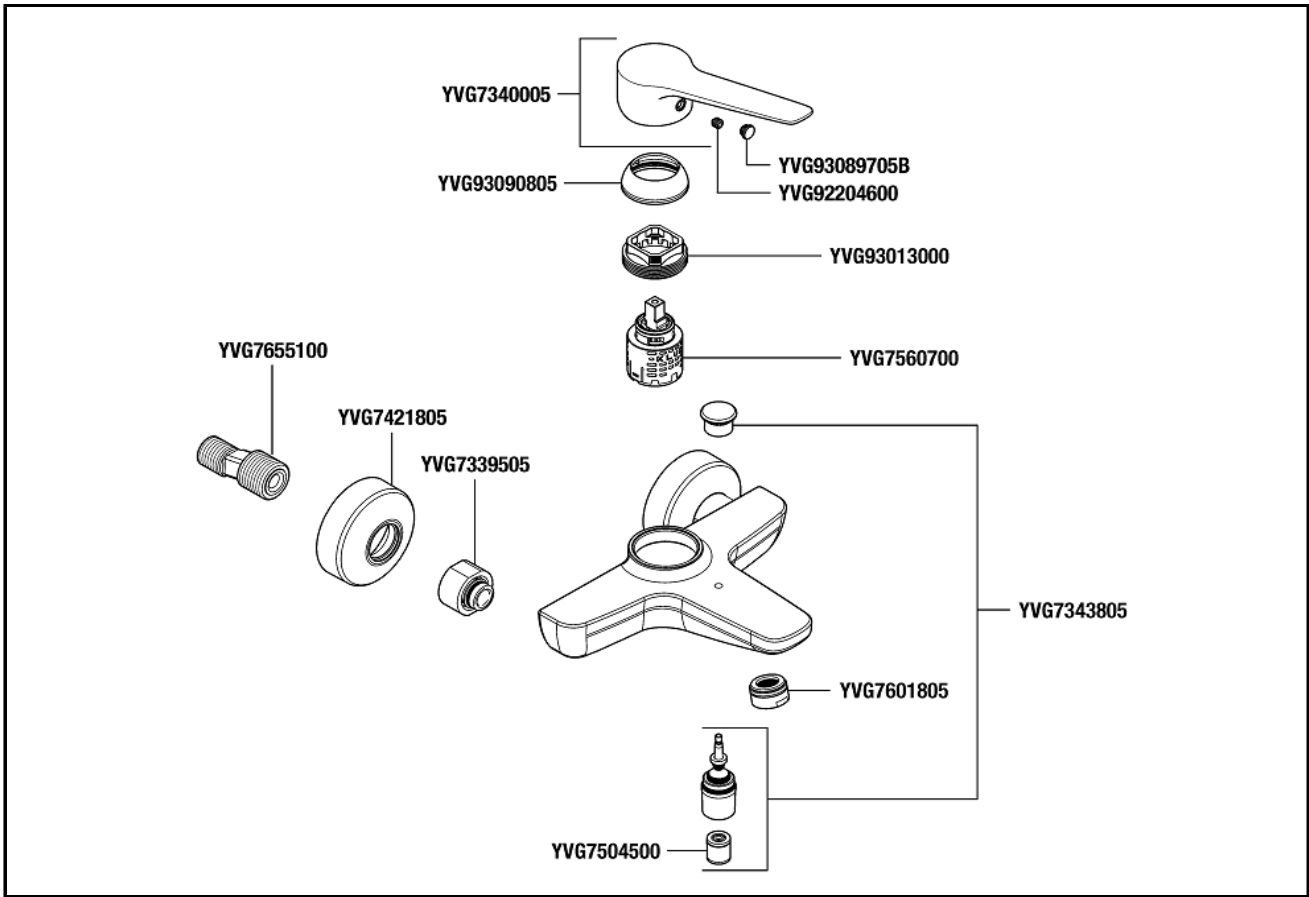

DEPGHW

Einhand-AP-Badebatterie derby plus mit Hebel geschl. o. Brausegarn. Verchr. VIG

Bath mixer derby plus with lever close without shower set ch.VIGOUR

YVG7340005	Hebel derby plus für Wandbatterie VIGOUR	Handle derby plus for wall mounted mixer VIGOUR
YVG7339505	Wandarmaturenanschluss derby/derby style AP-Bade- und Brausebatterie VIGOUR	Union nut for derby/derby style Surface-mounted shower/bath mixer VIGOUR
YVG7343805	Umstellung derby für AP-Badebatterie und Standardarmatur Wanne VIGOUR	Diverter derby surface-mount. finish set floor standing bath mixer VIGOUR
YVG7421805	Rosette derby / derby style / derby plus für Aufputzbatterien VIGOUR	Escutcheon derby /derby style/derby plus for surface mounted mixers VIGOUR
YVG7560700	Keramik Kartusche Ø36mm für derby und derby style Armaturen VIGOUR	Ceramic cartridge Ø36mm for derby and derby style faucets VIGOUR
YVG7601805	Care-Strahlregler M24x1 für derby plus Armaturen VIGOUR	Care aerator M24x1 for derby plus for VIGOUR faucets
YVG7504500	Rückflussverhin.derby / derby style f. Dreiloch-WT, Einh. AP-Badebatt VIGOUR	Non return valve derby / derby style 3-hole basin and surf.moun. single lever
YVG7655100	S-Anschluss für derby / derby style Armaturen VIGOUR	S-Unions for derby / derby style Faucets VIGOUR
YVG92204600	Gewindestift derby / derby style für Farbset Waschtischbatt. VIGOUR	Set screw derby / derby style Finish set for basin mixer VIGOUR
YVG93013000	Spannschraube derby / derby plus Einh.Spültisch- u. Waschtischbatt.VIGOUR	Locking screw derby / derby style single lever sink and basin mixer VIGOUR
YVG93089705B	Markierungsstopfen derby / derby style Armaturen VIGOUR	Marking plug derby / derby style for VIGOUR faucets

DEPGHW

Einhand-AP-Badebatterie derby plus mit Hebel geschl. o. Brausegarn. Verchr. VIG

Bath mixer derby plus with lever close without shower set ch.VIGOUR

YVG93090805	Abdeckkappe derby / derby style für Waschtischbatt. VIGOUR	Cover cap derby / derby style for basin mixer VIGOUR