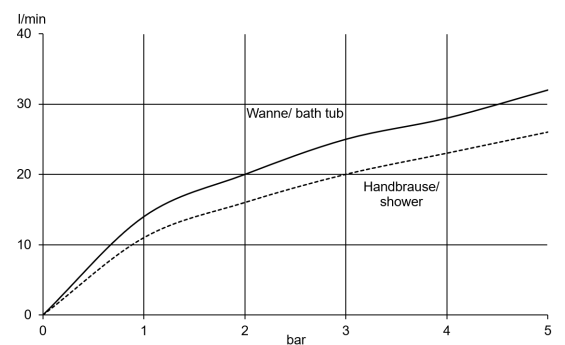

Durchfluss/ Flow rate