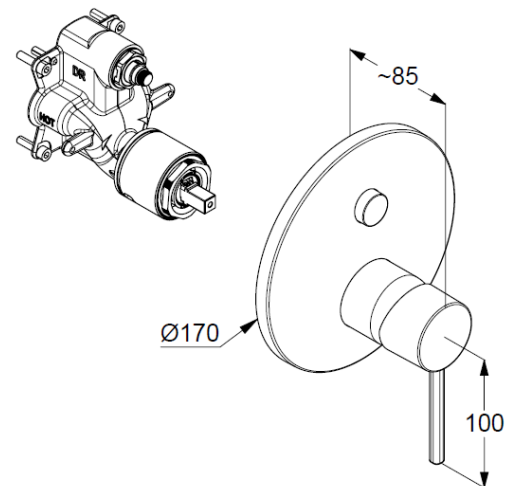

## Technische Daten/ Technical Data

Farbset Badebatterie grace m.integ.Sich.  
verchromt f. VIGOUR VUPK  
GRFWIS

Farbset Badebatterie  
Feinbau-Set mit Funktionseinheit  
Farbe: chrom  
Einhebelmischer  
mit Sicherungseinrichtung nach EN 1717  
Wandmontage  
geschlossener Hebel, Metall  
Keramik Kartusche  $\varnothing$  41mm  
mit einstellbarer Heißwasserbegrenzung  
Durchflussmenge bei 3 bar Brause 20 l/min.  
Durchflussmenge bei 3 bar Wanne 25 l/min.  
autom. Umstellung: Brause/Wanne  
eigensicher gegen Rückfließen  
ohne Universal-Unterputz-Körper Art. Nr. VUPK  
Hebellänge 100mm  
Wandabdeckplatte  $\varnothing$  170mm

### Produktabbildung/ Product picture

### Maßzeichnung/ Dimensional drawing