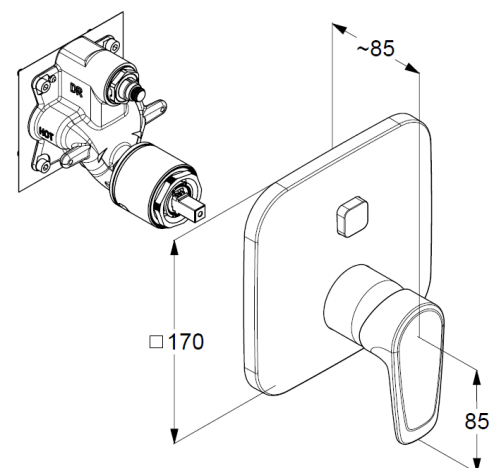

Technische Daten

Farbset Badebatterie derby style f.
VIGOUR-Box VUPK schwarz matt VIGOUR
DE2SFWSM

Farbset-Badebatterie
Farbe: schwarz matt
Feinbauset mit Funktionseinheit
Einhebelmischer
vertikale Wandmontage
geschlossener Hebel, Metall
Keramik Kartusche $\varnothing 41\text{mm}$
einstellbare Heißwasserbegrenzung
Durchflussmenge Brause bei 3 bar 22 l/min.
Durchflussmenge Wanne bei 3 bar 29 l/min.
Druckumsteller
autom. Umstellung: Brause/ Wanne
ohne Universal-UP-Körper Art. Nr. VUPK
Hebellänge 85mm
Wandabdeckplatte 170mmx170mm

Fabrikat: VIGOUR
Modell: derby style
DE2SFWSM

Produktabbildung

Maßzeichnung

Durchflussdiagramm