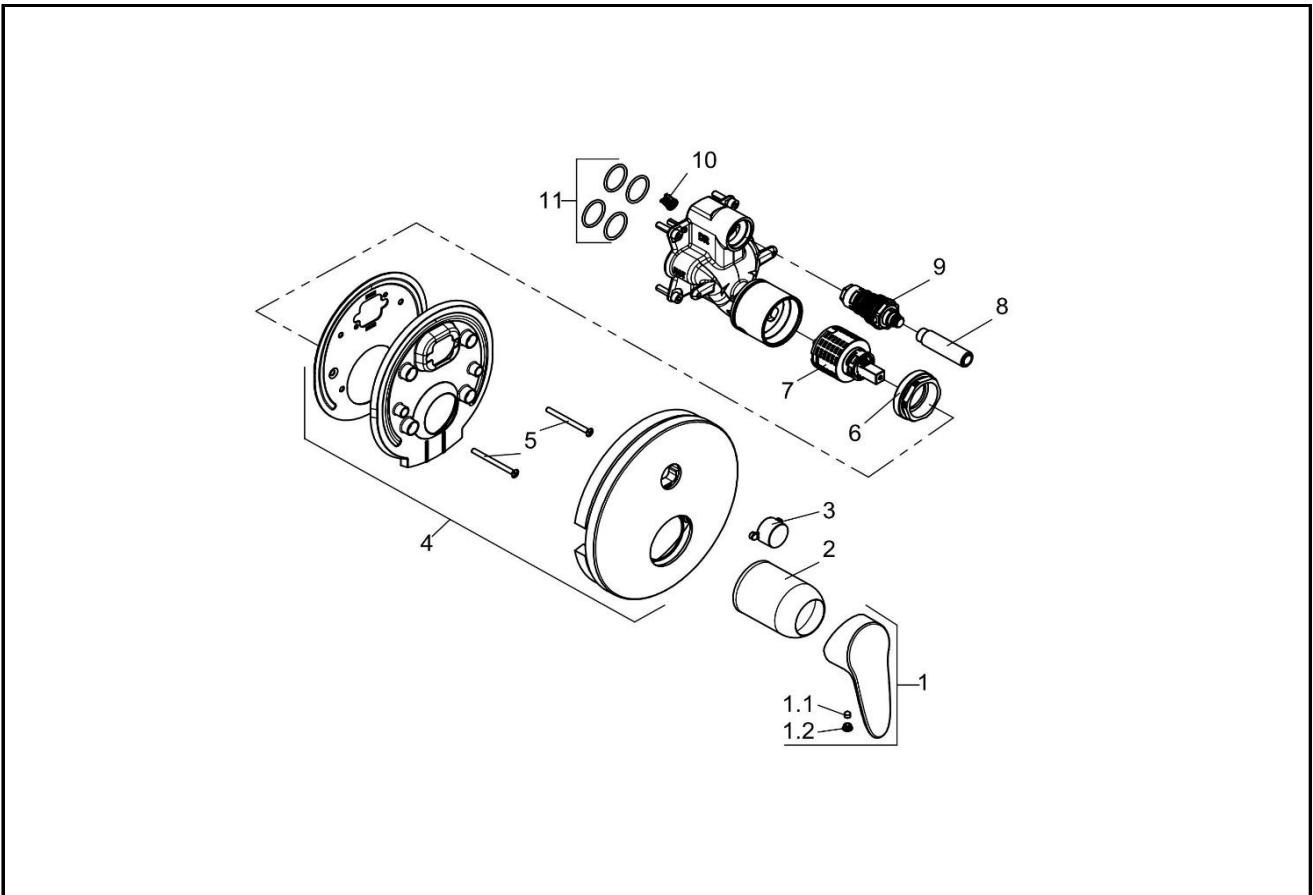

CL2FW

Farbset Badebatterie clivia push für
VIGOUR-Box VUPK verchromt VIGOUR

Finish set bath mixer clivia push for
VIGOUR-Box VUPK chromed VIGOUR

1	YVG7880005	Hebel clivia für Farbset Brausebat. Badebat. VIGOUR	Handle clivia Finish set shower / bath mixer VIGOUR
1.1	YVG92204600	Gewindestift derby / derby style für Farbset Waschtischbat. VIGOUR	Set screw derby / derby style Finish set for basin mixer VIGOUR
1.2	YVG93089705B	Markierungsstopfen derby / derby style Armaturen VIGOUR	Marking plug derby / derby style for VIGOUR faucets
2	YVG92059105	Abdeckhülse white / derby / clivia / one für Farbset Bade- u. Brausebatt. VIGOUR	Cover sleeve white / derby / one Finish set for bath/ shower mixer VIGOUR
3	YVG93130505	Drucktaste individual rund für Farbset 1 Verbraucher VIGOUR	Drucktaste individual rund for finish set single user VIGOUR
4	YVG7391705	Rosette clivia / grace für Farbset Badebatterie push VIGOUR	Escutcheon clivia / grace f. finish set for bath mixer push VIGOUR
5	YVG7446335	Schraube für Farbset Thermostat White VIGOUR	Srew for thermostat finish set Finish set VIGOUR
6	YVG92266837	Spannschraube derby / derby style / one für Farbset Bade- u. Brausebatt. VIGOUR	Locking screw derby / derby style / one Finish set for bath/ shower mixer VIGOUR
7	YVG7685600	Keramik KartuscheØ41mm derby/derby style Farbset,3-L.& 4-L.Bade-&BrausebattVIGOUR	Ceramic cartridgeØ41mm derby/derby style Finish set 3-, 4-hole bath/shower mixer
8	YVG93130700	Gewindehülse push für Badebatterie VIGOUR	Threaded sleeve Finish set for shower mixer VIGOUR
9	YVG7726900	Umsteller push für Farbset Badebatt. VIGOUR	Diverter push Finish set bath mixer VIGOUR