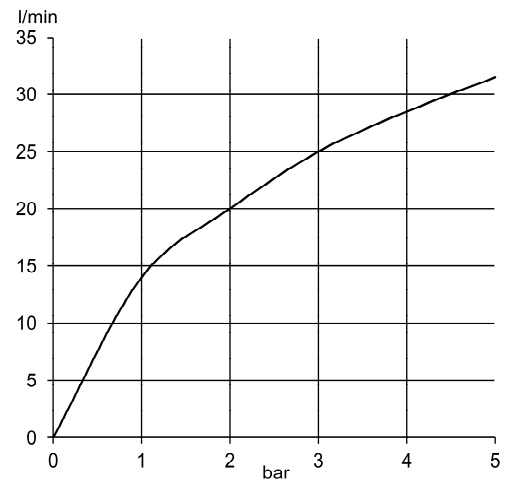

Technische Daten/ Technical Data

Farbset-Brausebatterie grace
verchromt f. VIGOUR VUPK
GRFB

Farbset Brausebatterie
Feinbau-Set mit Funktionseinheit
Farbe: chrom
Einhebelmischer
Wandmontage
geschlossener Hebel, Metall
Keramik Kartusche Ø 41mm
mit einstellbarer Heißwasserbegrenzung
Durchflussmenge bei 3 bar 25 l/min.
ohne Universal-Unterputz-Körper Art. Nr. VUPK
Hebellänge 100mm
Wandabdeckplatte Ø 170mm

Fabrikat: VIGOUR
Modell: grace
GRFB

Produktabbildung/ Product picture

Maßzeichnung/ Dimensional drawing

Durchfluss/ Flow rate

VIGOUR