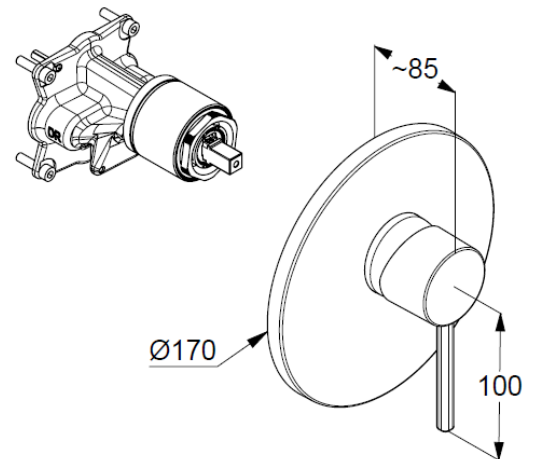

Technische Daten/ Technical Data

Farbset-Brausebatterie grace
verchromt f. VIGOUR VUPK
GRFB

Farbset Brausebatterie
Feinbau-Set mit Funktionseinheit
Farbe: chrom
Einhebelmischer
Wandmontage
geschlossener Hebel, Metall
Keramik Kartusche Ø 41mm
mit einstellbarer Heißwasserbegrenzung
Durchflussmenge bei 3 bar 25 l/min.
ohne Universal-Unterputz-Körper Art. Nr. VUPK
Hebellänge 100mm
Wandabdeckplatte Ø 170mm

Fabrikat: VIGOUR
Modell: grace
GRFB

Produktabbildung/ Product picture

Maßzeichnung/ Dimensional drawing

Durchfluss/ Flow rate

VIGOUR