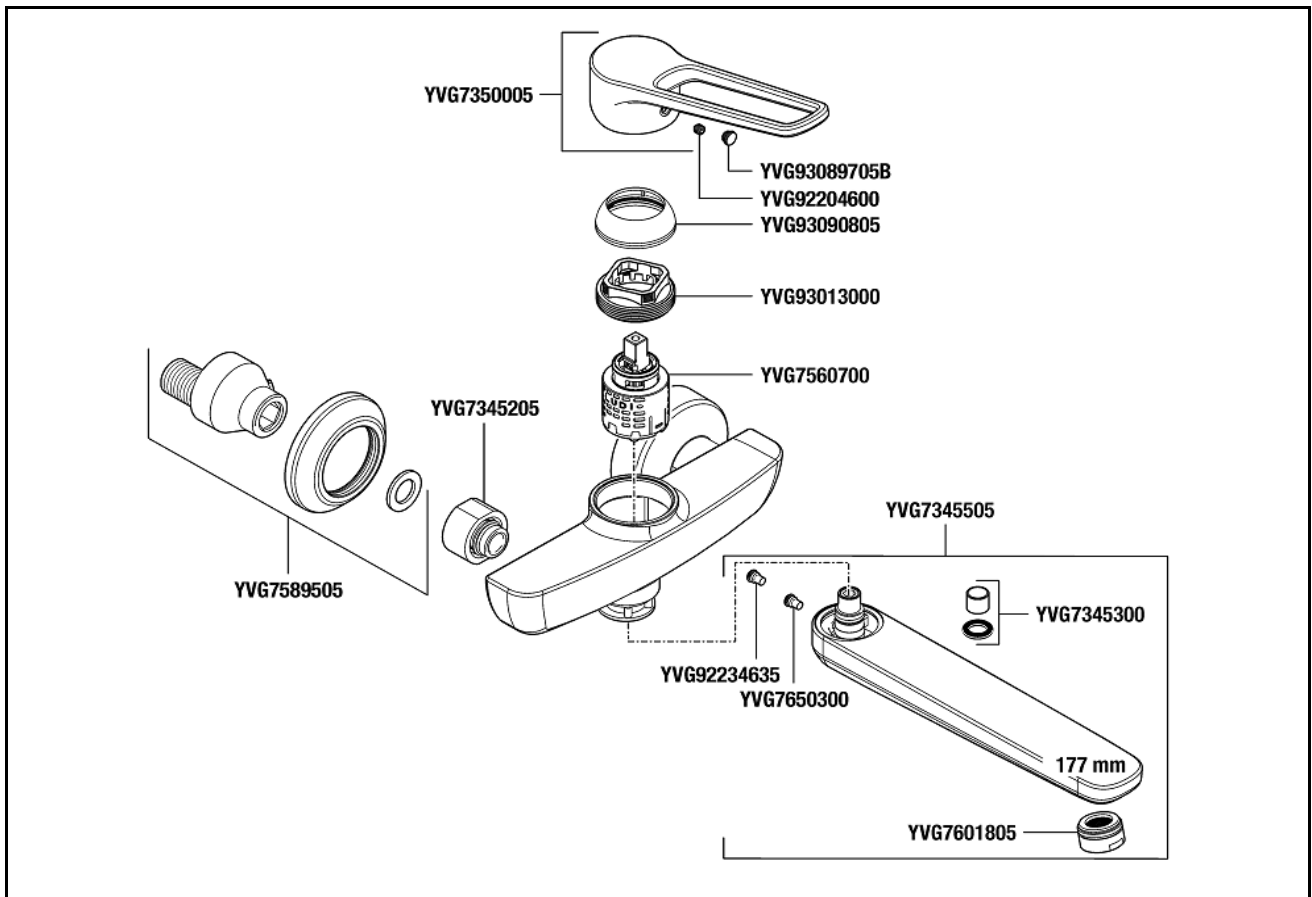

DEPOHWB245 Einhand-Wandbatterie derby plus mit Hebel offen Ausl. 245mm m.absp.S-Anschl.vc VIGOUR Wall mounted mixer derby plus with lever spout proj. 245mm S-Union lockable VIGOUR

YVG7345505	Auslauf 177 mm derby plus für Einh.-Wandbatt. Ausl. 240mm VIGOUR	Spout 117 mm derby plus wall mounted single lever spout 240mm
YVG7345205	Wandarmaturenanschluss derby/derby plus für Einh.- Wandbatt. VIGOUR	Union nut for derby / derby plus for wall mounted single lever VIGOUR
YVG7345300	Gleitlager derby plus für Einh.-Wandbatt. VIGOUR	Slide bearing derby plus for wall mounted single lever VIGOUR
YVG7350005	Hebel derby plus für Wandbatterie VIGOUR	Handle derby plus for wall mounted mixer VIGOUR
YVG7589505	S-Anschluss absperbar für derby plus Armaturen VIGOUR	S-Unions lockable for derby plus Faucets VIGOUR
YVG7650300	Innensechskantschlüssel derby plus inkl. Bef.-schraube für Einh.-Wandbatt. VIGOUR	Allen key derby plus incl. fixing screw for wall mounted mixer
YVG7560700	Keramik Kartusche Ø36mm für derby und derby style Armaturen VIGOUR	Ceramic cartridge Ø36mm for derby and derby style faucets VIGOUR
YVG7601805	Care-Strahlregler M24x1 für derby plus Armaturen VIGOUR	Care aerator M24x1 for derby plus for VIGOUR faucets
YVG93013000	Spannschraube derby / derby plus Einh.Spültisch- u. Waschtischbatt.VIGOUR	Locking screw derby / derby style single lever sink and basin mixer VIGOUR
YVG92204600	Gewindestift derby / derby style für Farbset Waschtischbatt. VIGOUR	Set screw derby / derby style Finish set for basin mixer VIGOUR
YVG92234635	Auslaufbefestigungsschraube derby plus für Wandbatterie VIGOUR	Spout mounting screw derby plus for wall mounted mixer VIGOUR