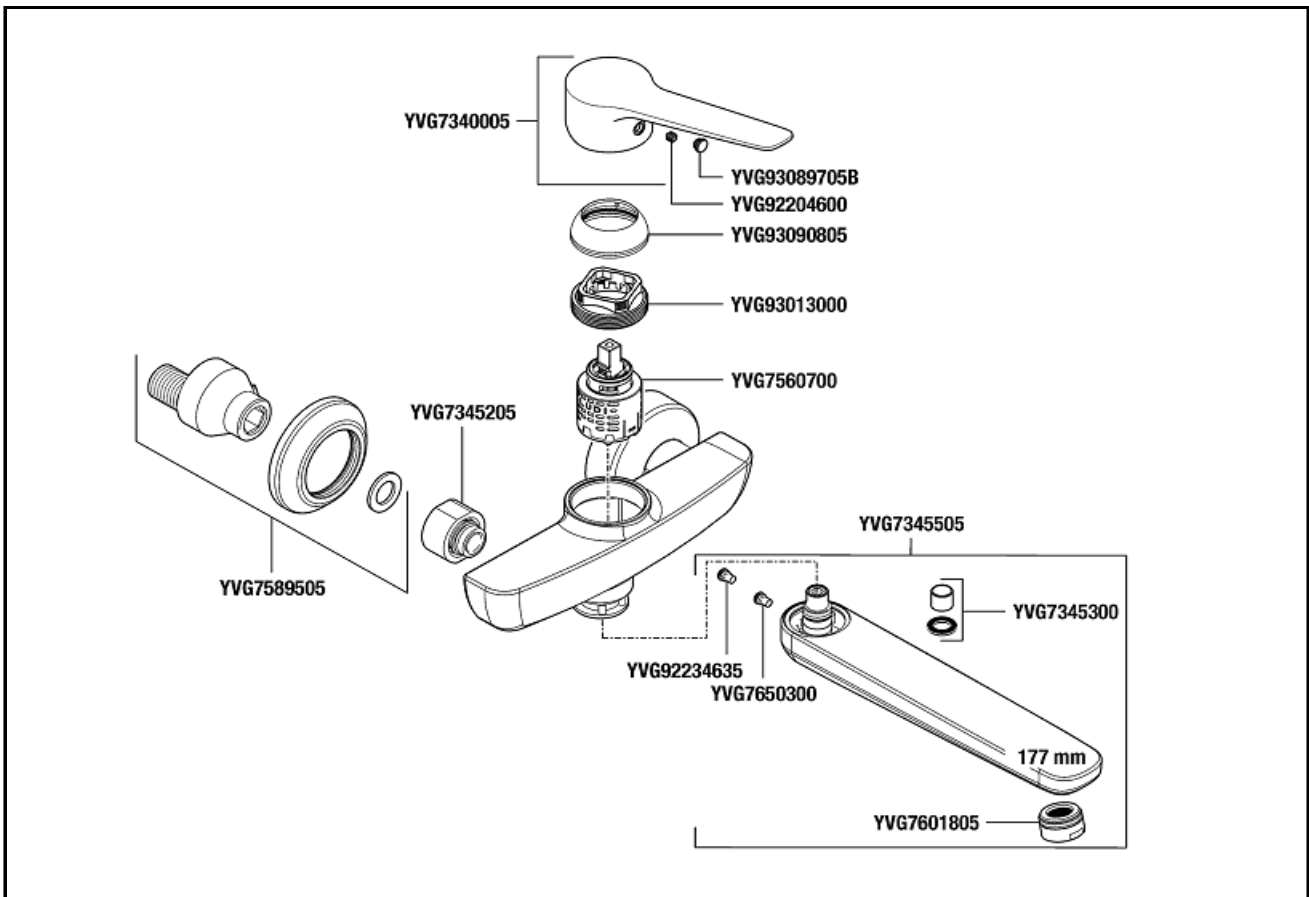

DEPGHWB245 Einhand-Wandbatterie derby plus m. Hebel geschl. Ausl. 245mm m.absp.S-Anschl. VIG Wall mounted mixer derby plus w. lever closed spout projection 140mm ch. VIGOUR

YVG7345505	Auslauf 177 mm derby plus für Einh.-Wandbatt. Ausl. 240mm VIGOUR	Spout 177 mm derby plus wall mounted single lever spout 240mm
YVG7345205	Wandarmaturenanschluss derby/derby plus für Einh.-Wandbatt. VIGOUR	Union nut for derby / derby plus for wall mounted single lever VIGOUR
YVG7345300	Gleitlager derby plus für Einh.-Wandbatt. VIGOUR	Slide bearing derby plus for wall mounted single lever VIGOUR
YVG7340005	Hebel derby plus für Wandbatterie VIGOUR	Handle derby plus for wall mounted mixer VIGOUR
YVG7589505	S-Anschluss absperrbar für derby plus Armaturen VIGOUR	S-Unions lockable for derby plus Faucets VIGOUR
YVG7650300	Innensechskantschlüssel derby plus inkl. Bef.-schraube für Einh.-Wandbatt. VIGOUR	Allen key derby plus incl. fixing screw for wall mounted mixer
YVG7560700	Keramik Kartusche Ø36mm für derby und derby style Armaturen VIGOUR	Ceramic cartridge Ø36mm for derby and derby style faucets VIGOUR
YVG7601805	Care-Strahlregler M24x1 für derby plus Armaturen VIGOUR	Care aerator M24x1 for derby plus for VIGOUR faucets
YVG93013000	Spannschraube derby / derby plus Einh.Spültisch- u. Waschtischbatt.VIGOUR	Locking screw derby / derby style single lever sink and basin mixer VIGOUR
YVG92204600	Gewindestift derby / derby style für Farbset Waschtischbatt. VIGOUR	Set screw derby / derby style Finish set for basin mixer VIGOUR
YVG92234635	Auslaufbefestigungsschraube derby plus für Wandbatterie VIGOUR	Spout mounting screw derby plus for wall mounted mixer VIGOUR