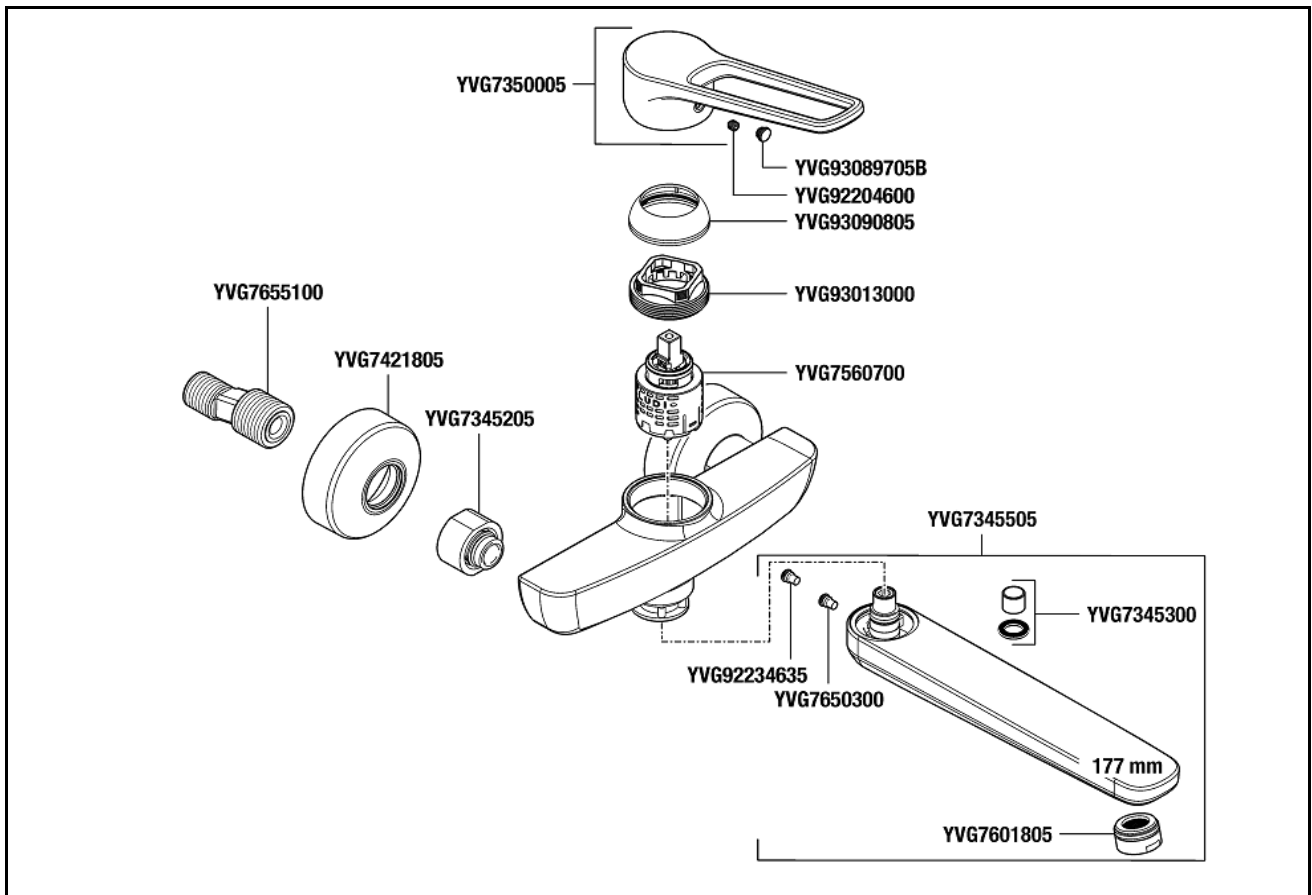

DEPOHWB240

Einhand-Wandbatterie derby plus m. Hebel
 offen Ausl. 240mm verchromt VIGOUR

Wall mounted mixer derby plus w. lever
 open spout projection 240mm ch. VIGOUR

YVG93013000	Spannschraube derby / derby plus Einh.Spültisch- u. Waschtischbatt.VIGOUR	Locking screw derby / derby style single lever sink and basin mixer VIGOUR
YVG93089705B	Markierungsstopfen derby / derby style Armaturen VIGOUR	Marking plug derby / derby style for VIGOUR faucets
YVG93090805	Abdeckkappe derby / derby style für Waschtischbatt. VIGOUR	Cover cap derby / derby style for basin mixer VIGOUR