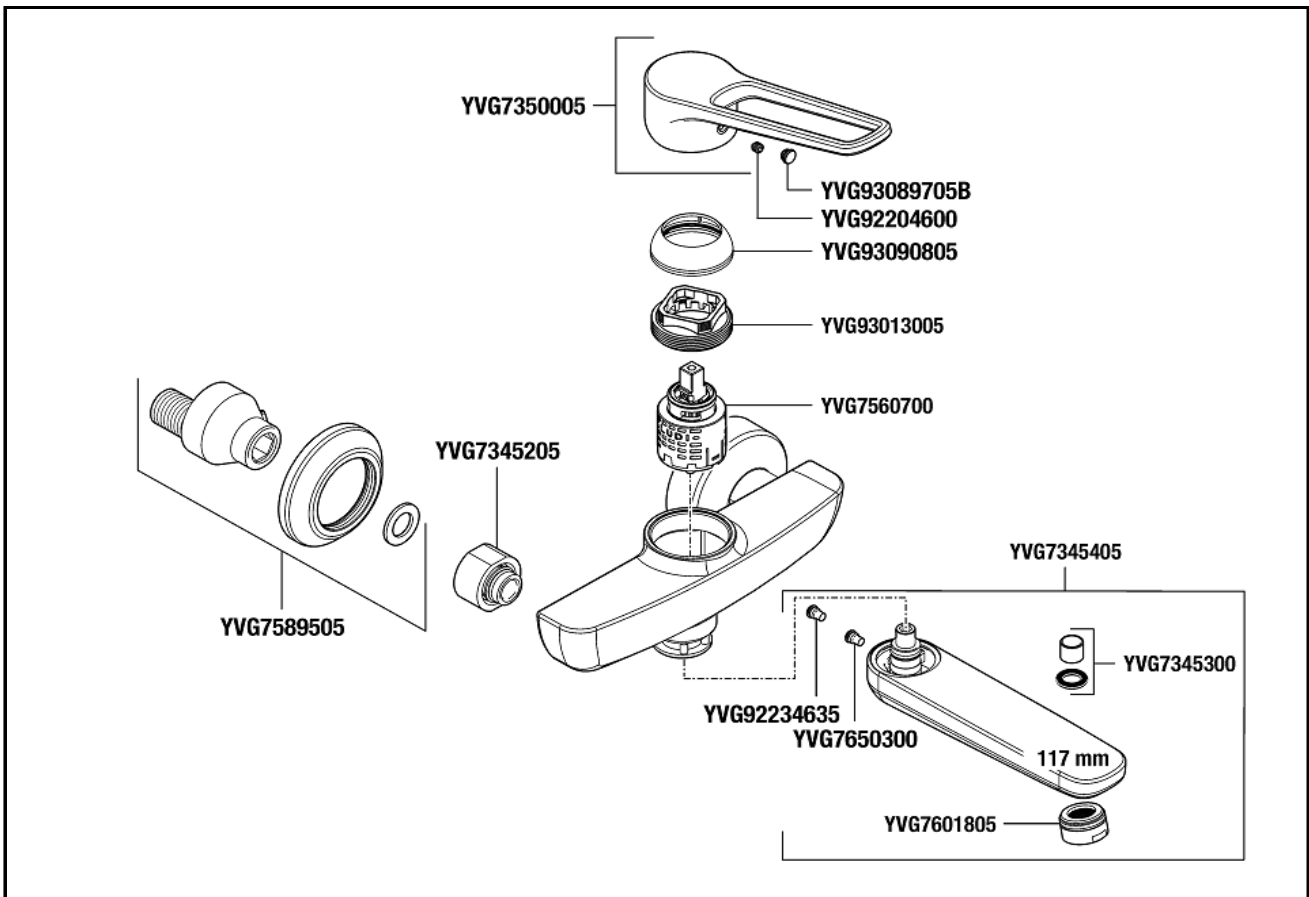

DEPOHWB185

Einhand-Wandbatterie derby plus m. Hebel
offen Ausl. 185mm absp.S-Anschl.vc. VIG

Wall mounted mixer derby plus w. lever
spout proj. 180mm S-Union lackable VIG.

YVG7345405	Auslauf 117 mm derby plus für Einh.-Wandbatt. Ausl. 180mm VIGOUR	Spout 117 mm derby plus wall mounted single lever spout 180mm
YVG7345205	Wandarmaturenanschluss derby/derby plus für Einh. - Wandbatt. VIGOUR	Union nut for derby / derby plus for wall mounted single lever VIGOUR
YVG7345300	Gleitlager derby plus für Einh.-Wandbatt. VIGOUR	Slide bearing derby plus for wall mounted single lever VIGOUR
YVG7350005	Hebel derby plus für Wandbatterie VIGOUR	Handle derby plus for wall mounted mixer VIGOUR
YVG7589505	S-Anschluss absperrbar für derby plus Armaturen VIGOUR	S-Unions lockable for derby plus Faucets VIGOUR
YVG7650300	Innensechskantschlüssel derby plus inkl. Bef.-schraube für Einh.-Wandbatt. VIGOUR	Allen key derby plus incl. fixing screw for wall mounted mixer
YVG7560700	Keramik Kartusche Ø36mm für derby und derby style Armaturen VIGOUR	Ceramic cartridge Ø36mm for derby and derby style faucets VIGOUR
YVG7601805	Care-Strahlregler M24x1 für derby plus Armaturen VIGOUR	Care aerator M24x1 for derby plus for VIGOUR faucets
YVG93013000	Spannschraube derby / derby plus Einh.Spültisch- u. Waschtischbatt.VIGOUR	Locking screw derby / derby style single lever sink and basin mixer VIGOUR
YVG92204600	Gewindestift derby / derby style für Farbset Waschtischbatt. VIGOUR	Set screw derby / derby style Finish set for basin mixer VIGOUR
YVG92234635	Auslaufbefestigungsschraube derby plus für Wandbatterie VIGOUR	Spout mounting screw derby plus for wall mounted mixer VIGOUR